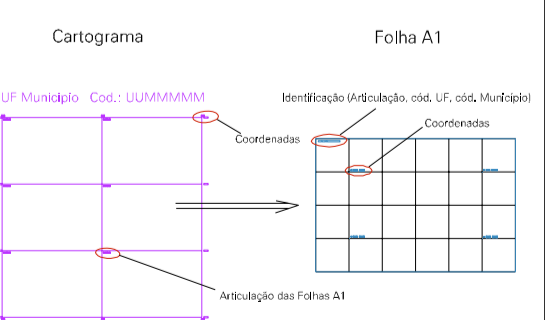

(310.16, 9440.435)

(310.66, 9440.435)

ACUDE
PUBLICO

CASA DE
VICENTE SIMIAO
DE SOUSA

ESTRADA PARA CRATEUS

(310.16, 9440.185)

(310.66, 9440.185)

ESTADO DO CEARA

Município: 23.04103
CRATEÚS

Folha : 03 - 01

Arquivo: 230410309.dgn
Limites(km): (309.91, 9439.935) - (310.91, 9440.685)

LEGENDA

LIMITES

- Município ou Perímetro Urbano
- Distrito
- Subdistrito, RA, Zona ou similar
- Bairro ou similar
- Sector Censitário

CODIGOS

- Distrito (cod. do município + cod. do distrito)
- Subdistrito (cod. do distrito + cod. do subdistrito)
- Bairro (cod. do bairro no município)
- Sector (número do sector no distrito ou subdistrito)

Articulação de Folhas

MAPA URBANO DIGITAL
FOLHA A1

CENSO AGROPECUARIO 2006
CONTAGEM DA POPULAÇÃO 2007

Data de Impressão: 04.10.07