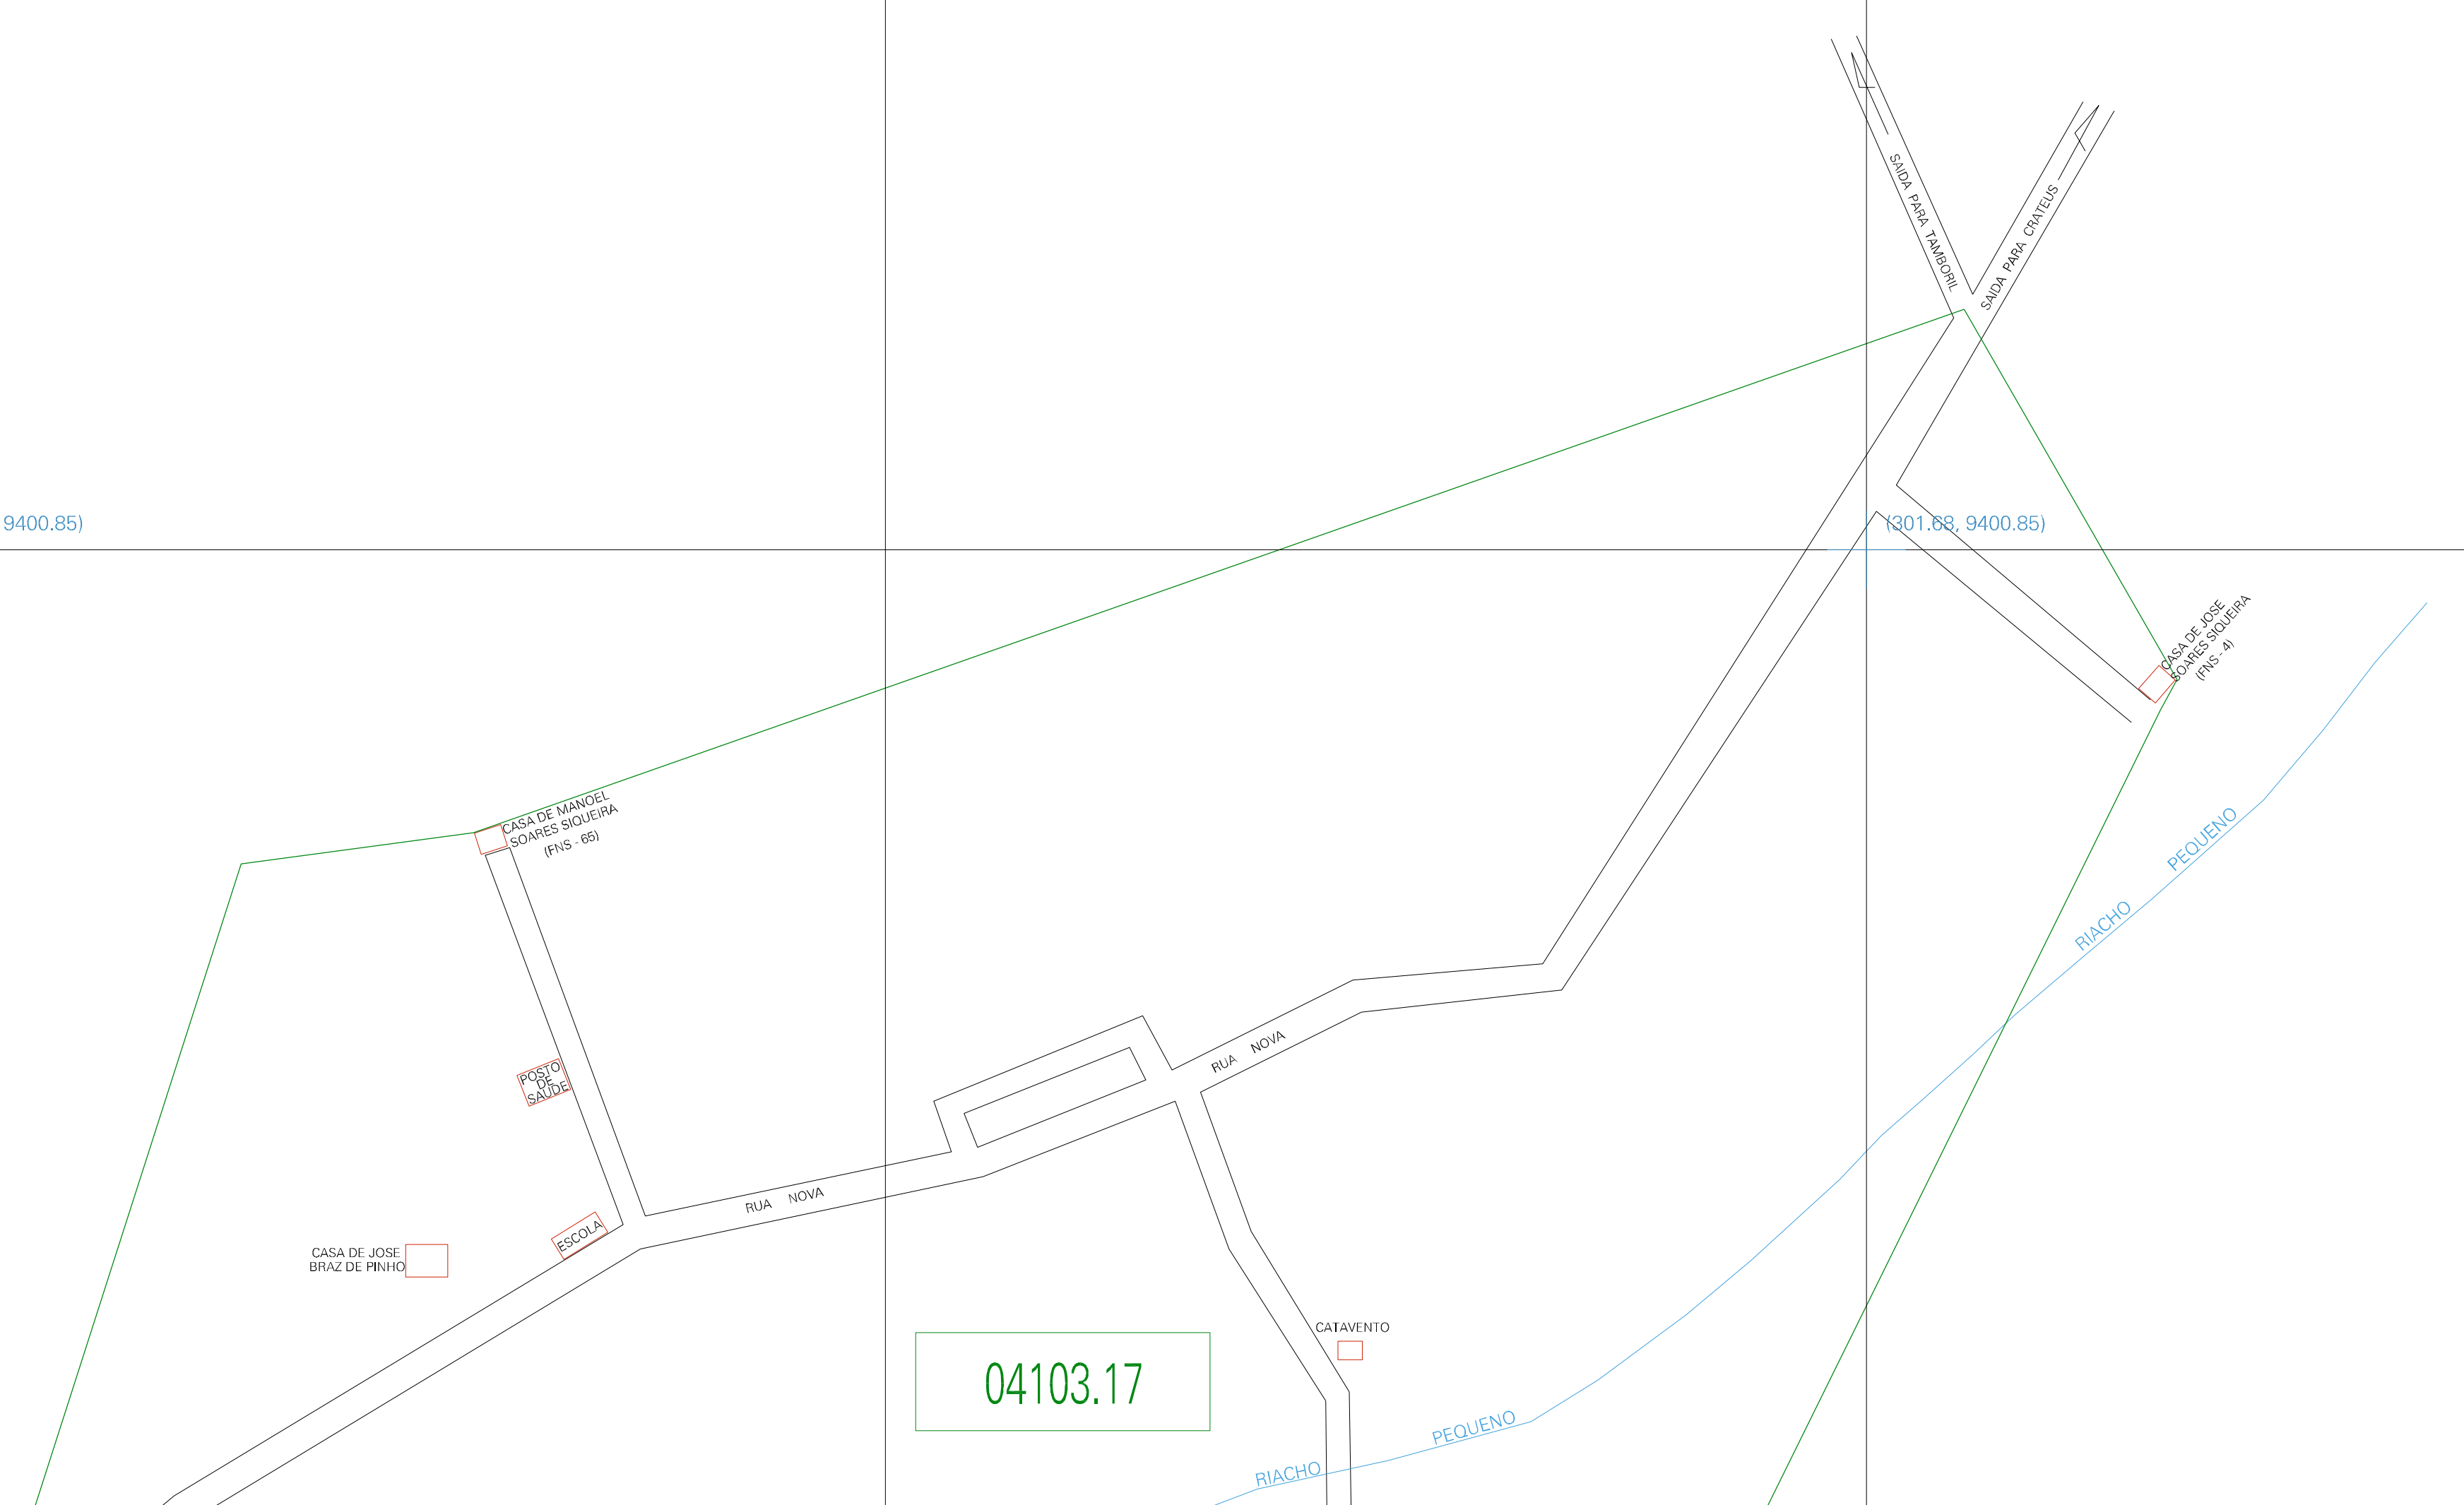

(300.68, 9401.35)

(301.68, 9401.35)

(300.68, 9400.85)

(301.68, 9400.85)

ESTADO DO CEARA
Municipio: 23.04103
CRATEÚS
Folha : 01 - 01

LEGENDA

1. LIMITES
2. Municipio ou Perimetro Urbano
   - Distrito
   - Subdistrito, RA, Zona ou similar
   - Bairro ou similar
   - Setor Constâncio
3. CODIGOS
- 2306.05 Distrito (cod. do município + cod. do distrito)
  - 05.06 Subdistrito (cod. do distrito + cod. do subdistrito)
  - 003 Bairro (cod. do bairro no município)
  - 25 Setor (número do setor no distrito ou subdistrito)

Articulação de Folhas

MAPA URBANO DIGITAL
FOLHA A1