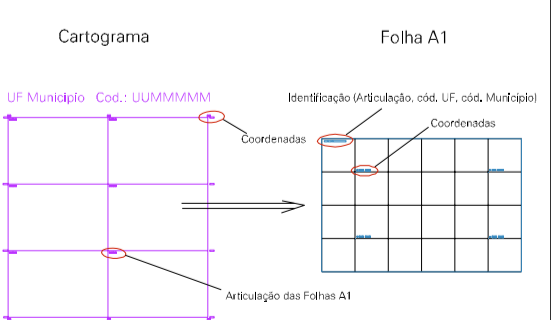

(312.28, 9406.85)

(312.78, 9406.85)

(312.28, 9406.6)

(312.78, 9406.6)

CASA DE ZACARIAS SOARES EVANGELISTA

ESTRADA PARA INGA

ESCOLA

CAMPO DE FUTEBOL

FNS - 51

ESTRADA PARA CRA

ESTADO DO CEARA

Município: 23.04103
CRATEÚS

Folha : 01 - 01

Arquivo: 23041033500005.dgn
Limites(km): (312.03, 9406.25) - (312.03, 9407.10)

LEGENDA

LIMITES

- Município ou Perímetro Urbano
- Distrito
- Subdistrito, RA, Zona ou similar
- Bairro ou similar
- Sector Censitário

CODIGOS

- Distrito (cod. do município + cod. do distrito)
- Subdistrito (cod. do distrito + cod. do subdistrito)
- Bairro (cod. do bairro no município)
- Sector (número do sector no distrito ou subdistrito)

Articulação de Folhas

MAPA URBANO DIGITAL
FOLHA A1