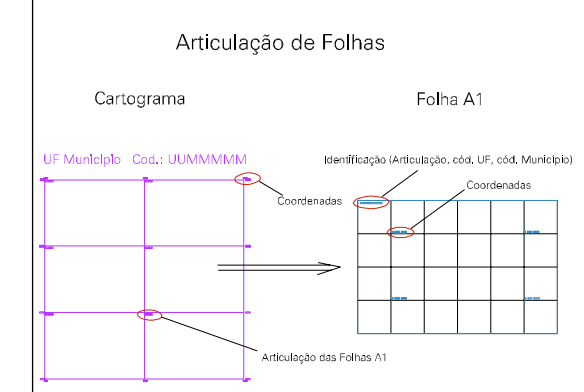

(309.44, 9414.595)

(309.94, 9414.595)

CATAVENTO

ESTRADA PARA CRATEUS

ESTADO DO CEARA
 Município: 23.04103
 CRATEUS
 Folha : 01 - 01

Arquivo: 23041033500011.dgn
 Limite(km): (309.315, 9414.47) - (310.065, 9414.97)

- LEGENDA**
- LIMITES**
- Município ou Perímetro Urbano
 - Distrito
 - Subdistrito, RA, Zona ou similar
 - Bairro ou similar
 - Sector Censitário
- CODIGOS**
- 22306.05 Distrito (cod. do município + cod. do distrito)
 - 05.06 Subdistrito (cod. do distrito + cod. do subdistrito)
 - 003 Bairro (cod. do bairro no município)
 - 25 Sector (número do setor no distrito ou subdistrito)