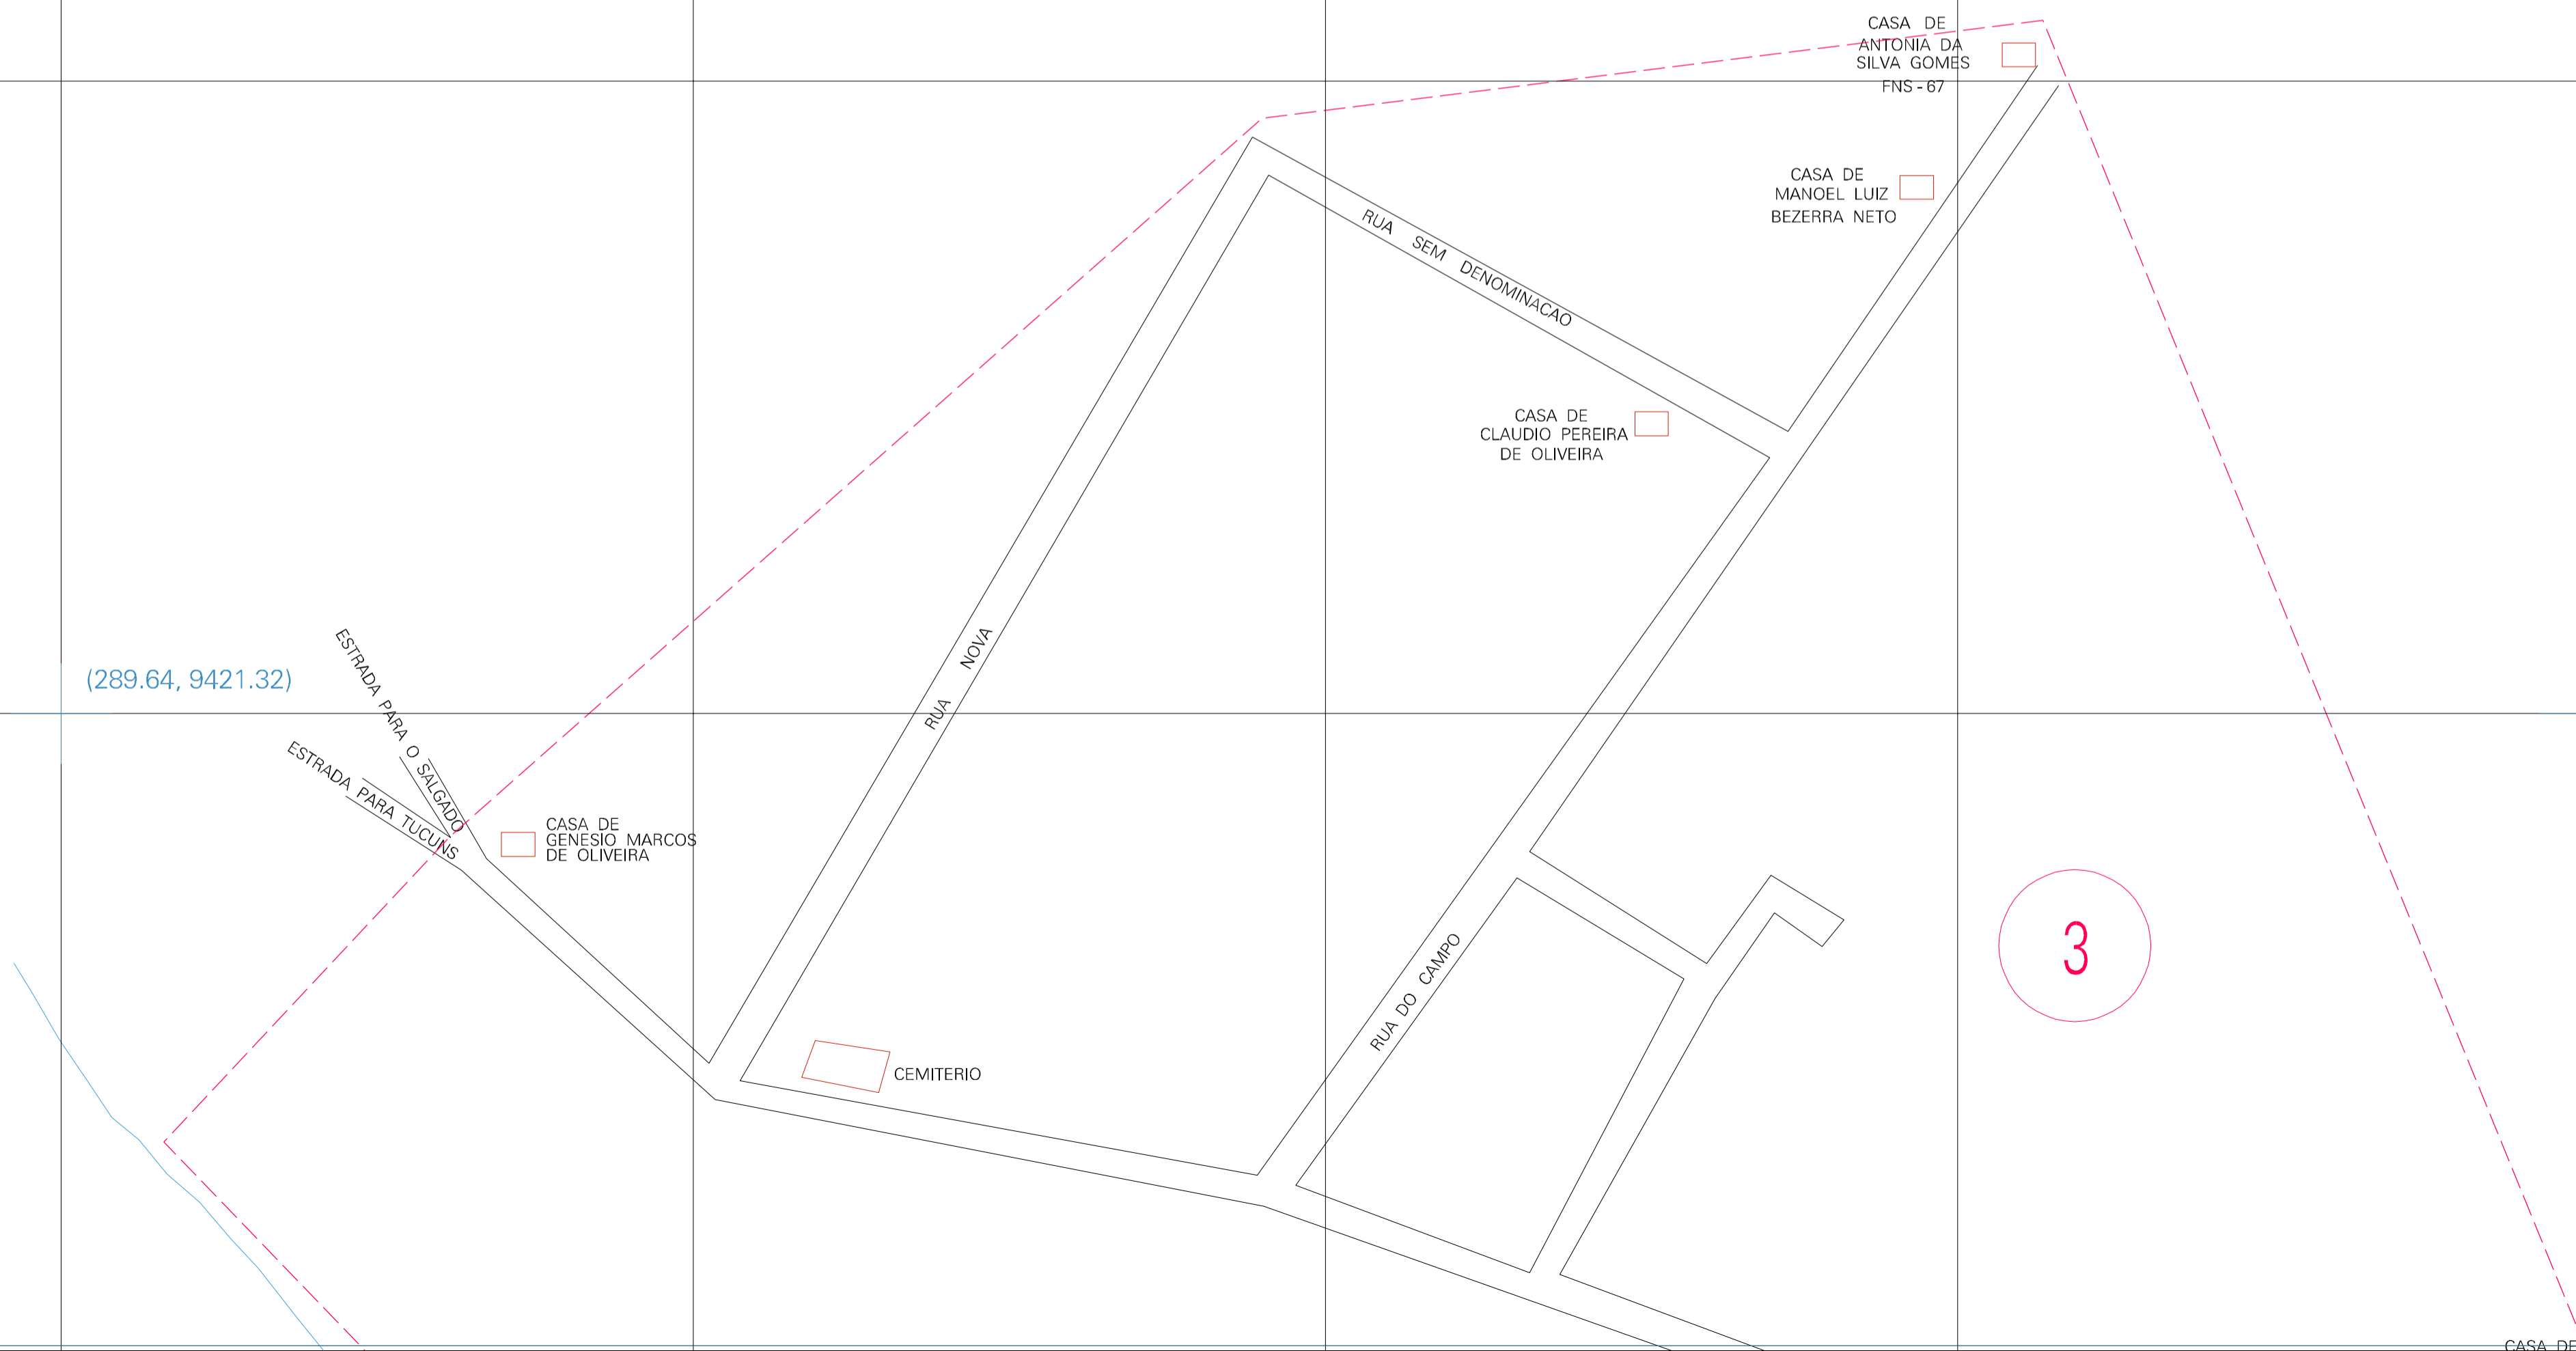

(289.64, 9421.82)

(290.64, 9421.82)

(289.64, 9421.32)

(290.64, 9421.32)

ESTADO DO CEARA

Município: 23.04103

CRATEÚS

Folha : 01 - 01

Arquivo: 23041034000004.dgn

LEGENDA

1. LIMITES
2. Município ou Perimetro Urbano
   - - - Distrito
   - - - Subdistrito, RA, Zona ou similar
   - - - Bairro ou similar
   - - - Setor Censitário

1. CODIGOS
- 2306.05 Distrito (cod. do município + cod. do distrito)
  - 05.06 Subdistrito (cod. do distrito + cod. do subdistrito)
  - 003 Bairro (cod. do bairro no município)
  - 25 Setor (número do setor no distrito ou subdistrito)

Articulação de Folhas

MAPA URBANO DIGITAL
FOLHA A1