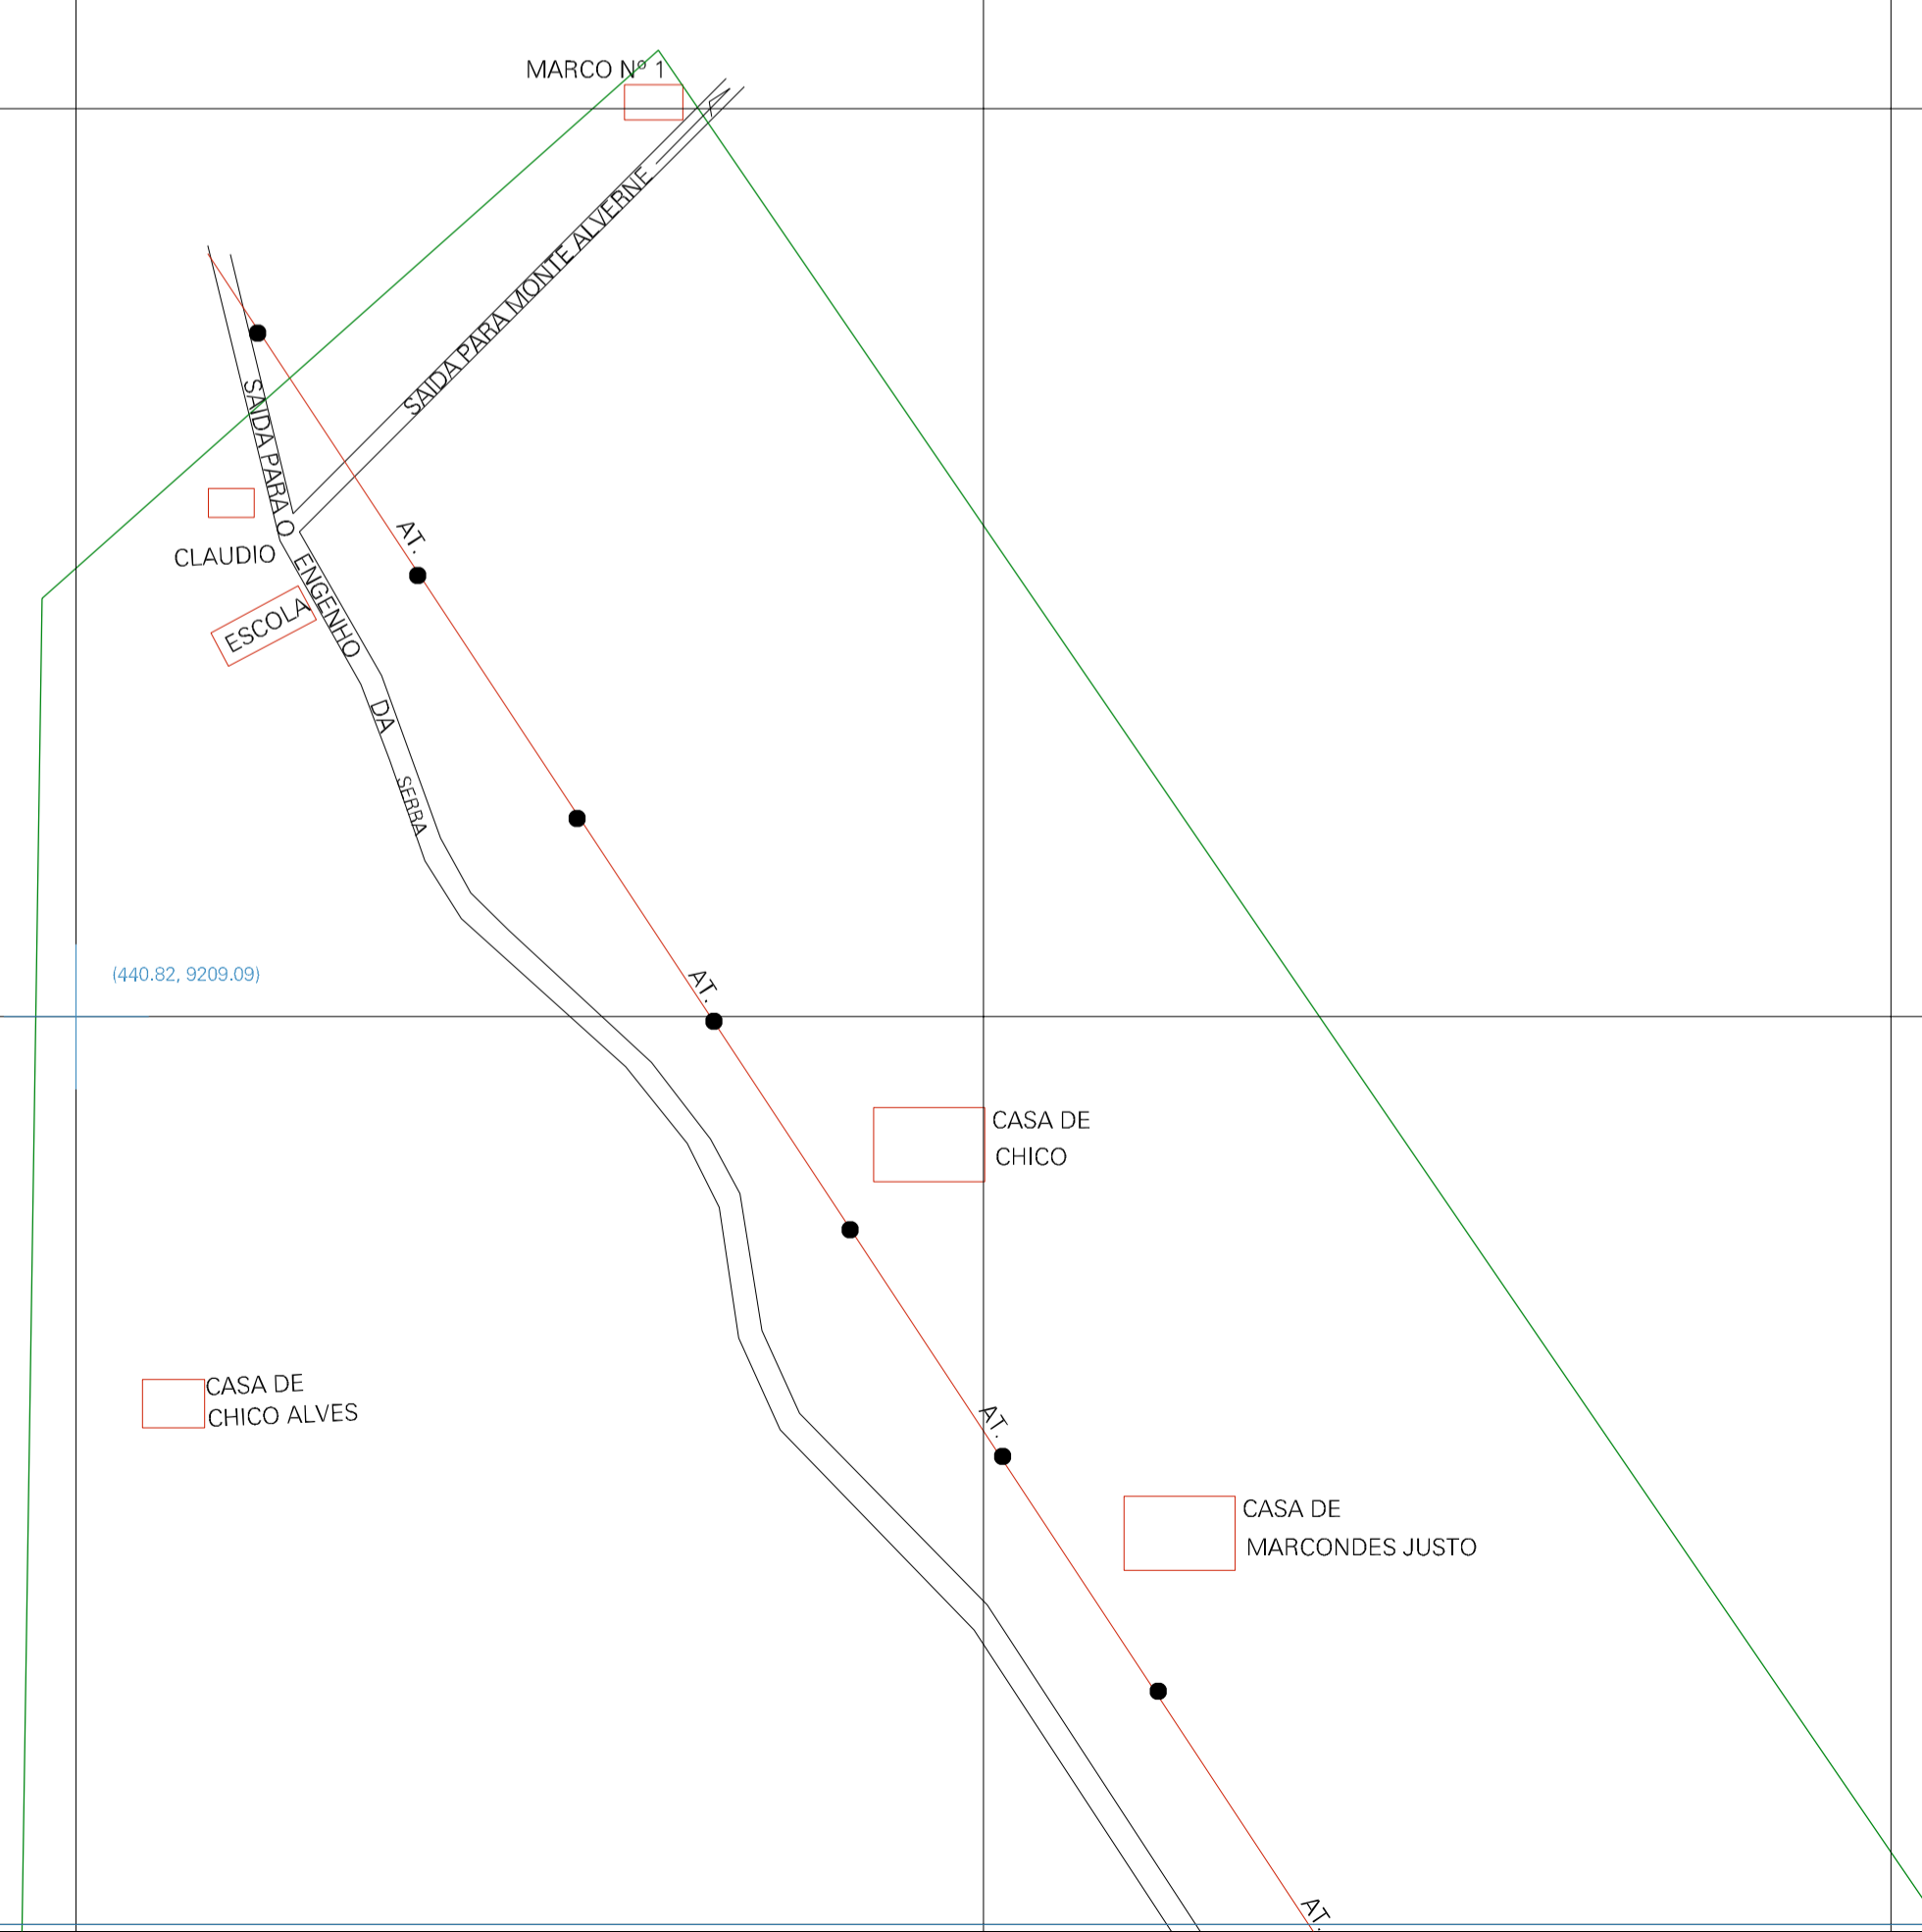

(440.82, 9209.59)

(441.82, 9209.59)

ESTADO DO CEARA  
 Município: 23.04202  
 CRATO  
 Folha : 01 - 01

Arquivo: 230420230.dgn  
 Limites(km): (440.57, 9209.84) - (442.07, 9209.84)

- LEGENDA**
- LIMITES**
- Município ou Perimetro Urbano
  - Distrito
  - Subdistrito, RA, Zona ou similar
  - Bairro ou similar
  - Setor Censitário
- CODIGOS**
- 2306.05 Distrito (cod. do município + cod. do distrito)
  - 05.06 Subdistrito (cod. do distrito + cod. do subdistrito)
  - 003 Bairro (cod. do bairro no município)
  - 25 Setor (número do setor no distrito ou subdistrito)