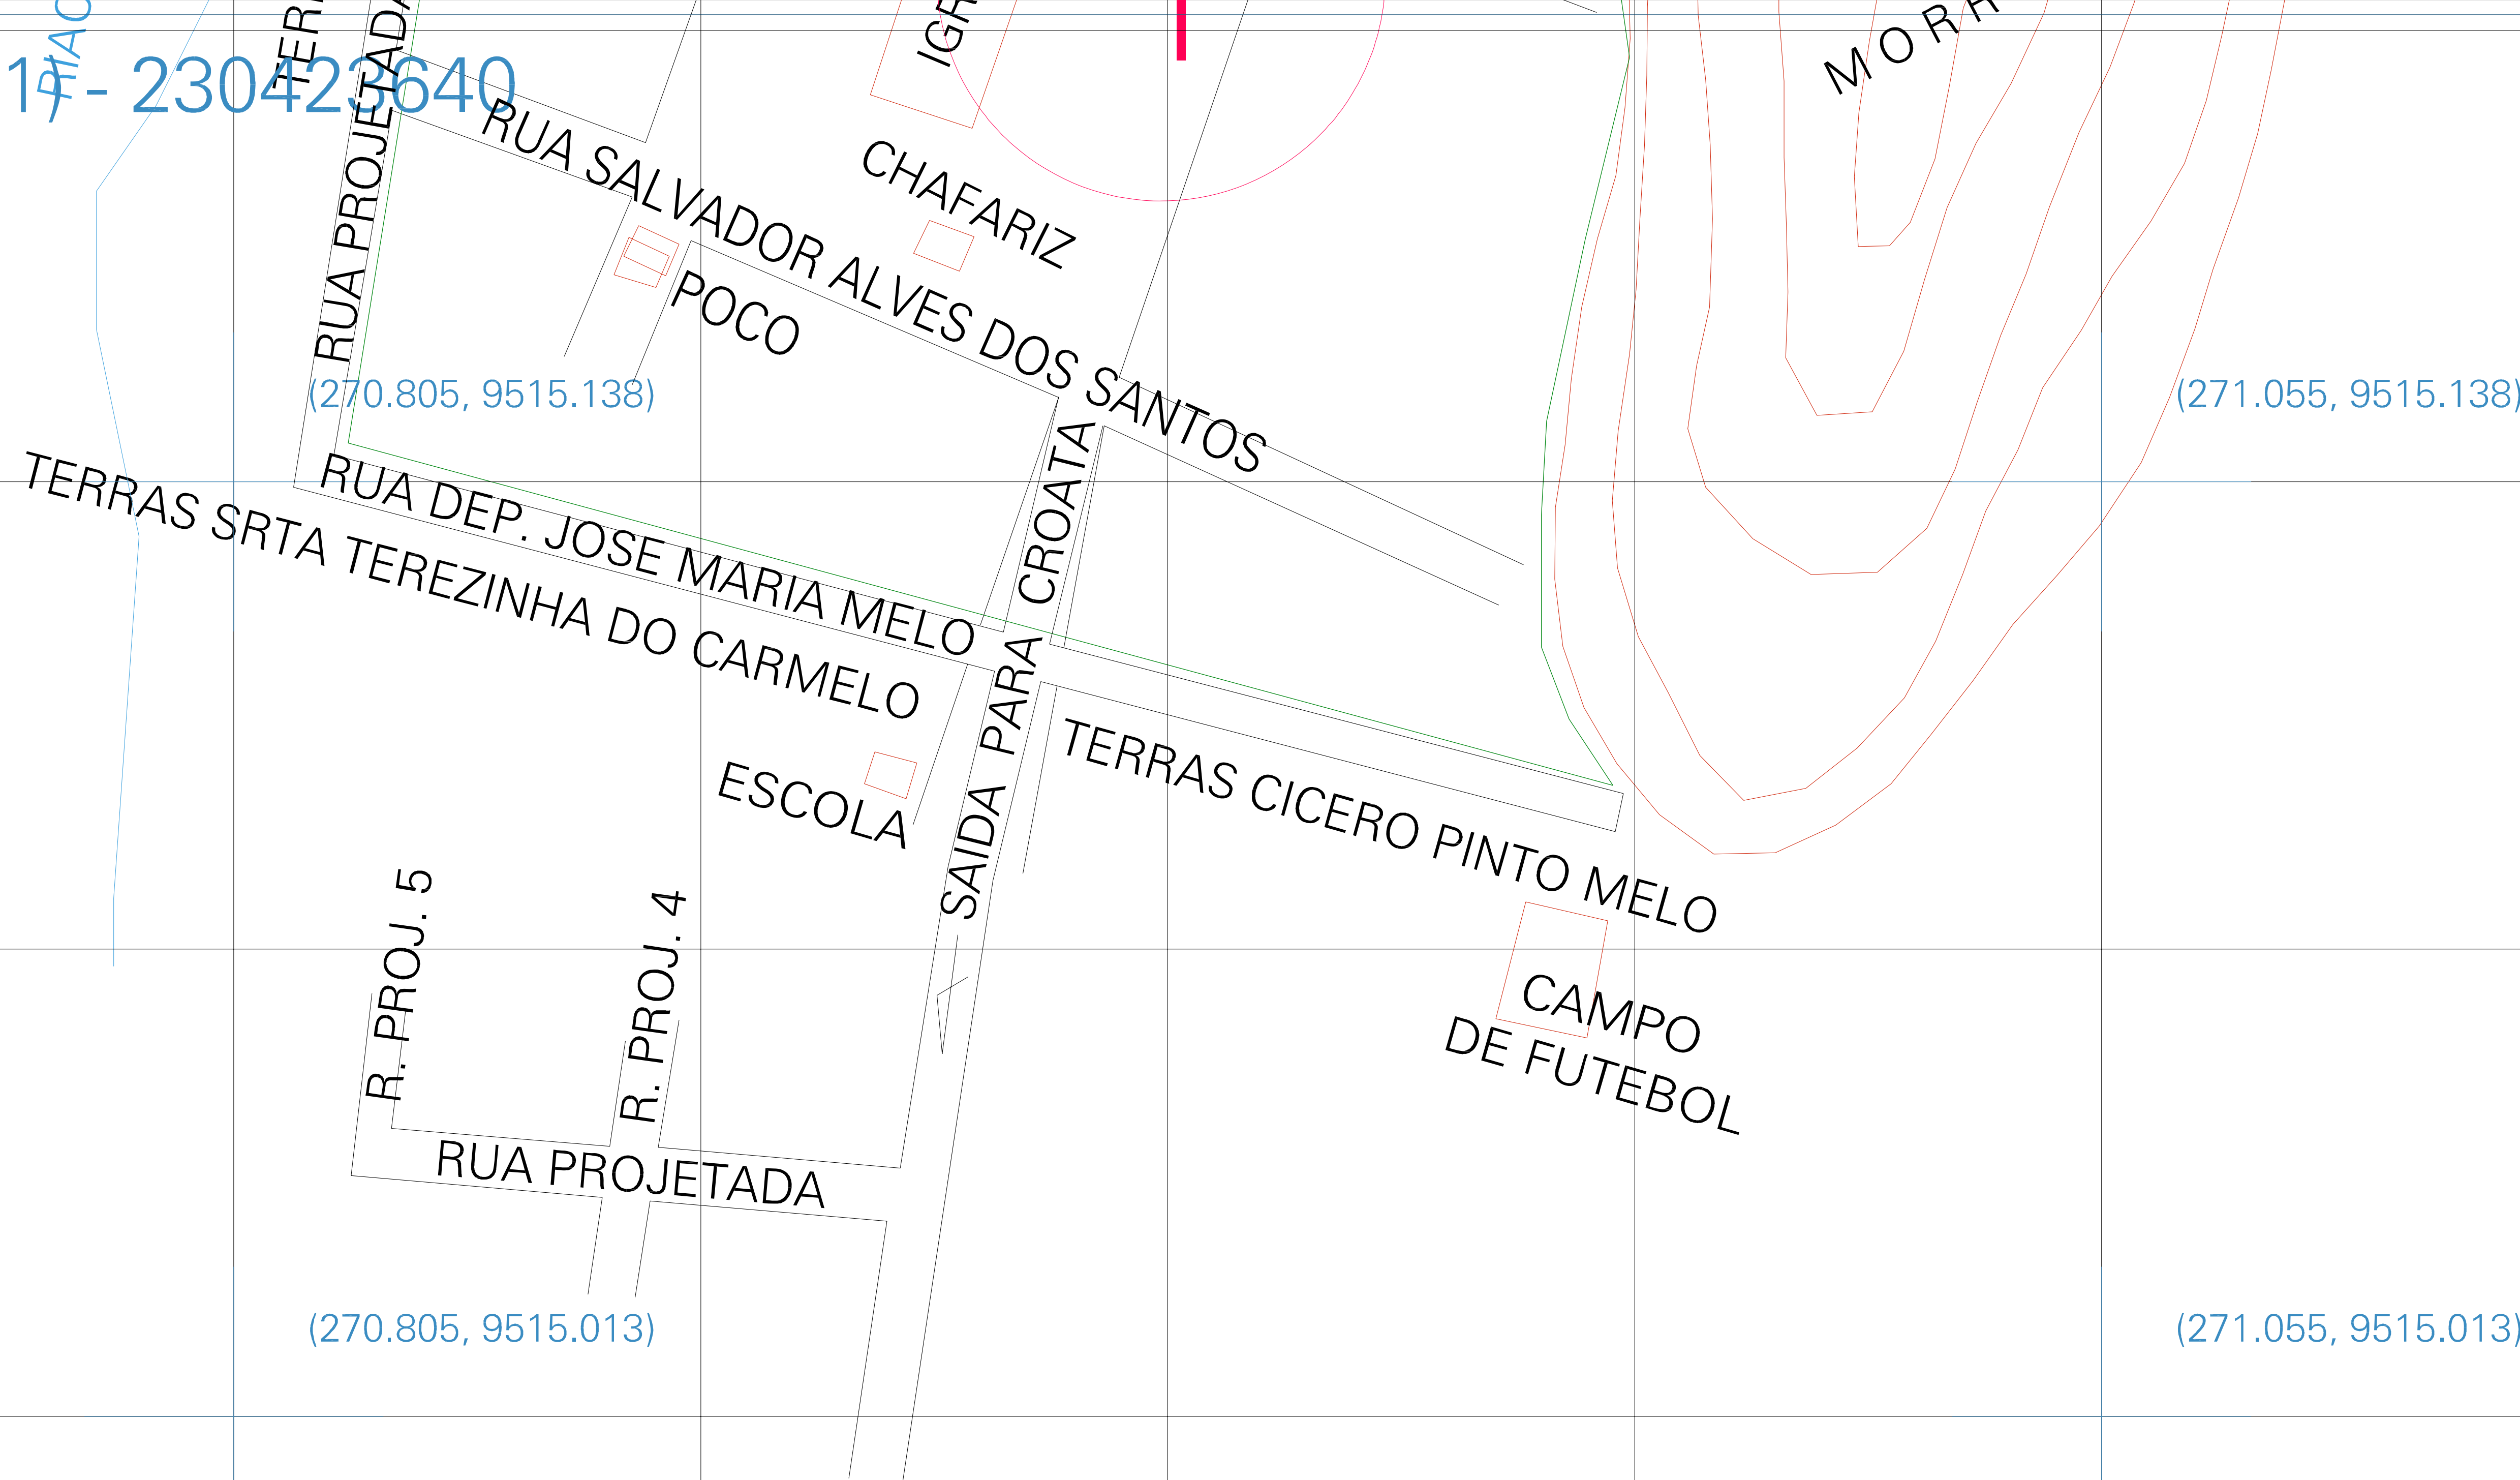

(02, 01) - 230423640

ESTADO DO CEARA  
 Município: 23.04236  
 CROATÁ  
 Folha : 02 - 01

Arquivo: 230423640.dgn  
 Limites(km): (270.743, 9514.95) - (271.118, 9515.20)

LEGENDA

LIMITES

- Município ou Perímetro Urbano
- Distrito
- Subdistrito, RA, Zona ou similar
- Bairro ou similar
- Sector Censitário

CODIGOS

- 22306.05 Distrito (cod. do município + cod. do distrito)
- 05.06 Subdistrito (cod. do distrito + cod. do subdistrito)
- 003 Bairro (cod. do bairro no município)
- 25 Sector (número do setor no distrito ou subdistrito)