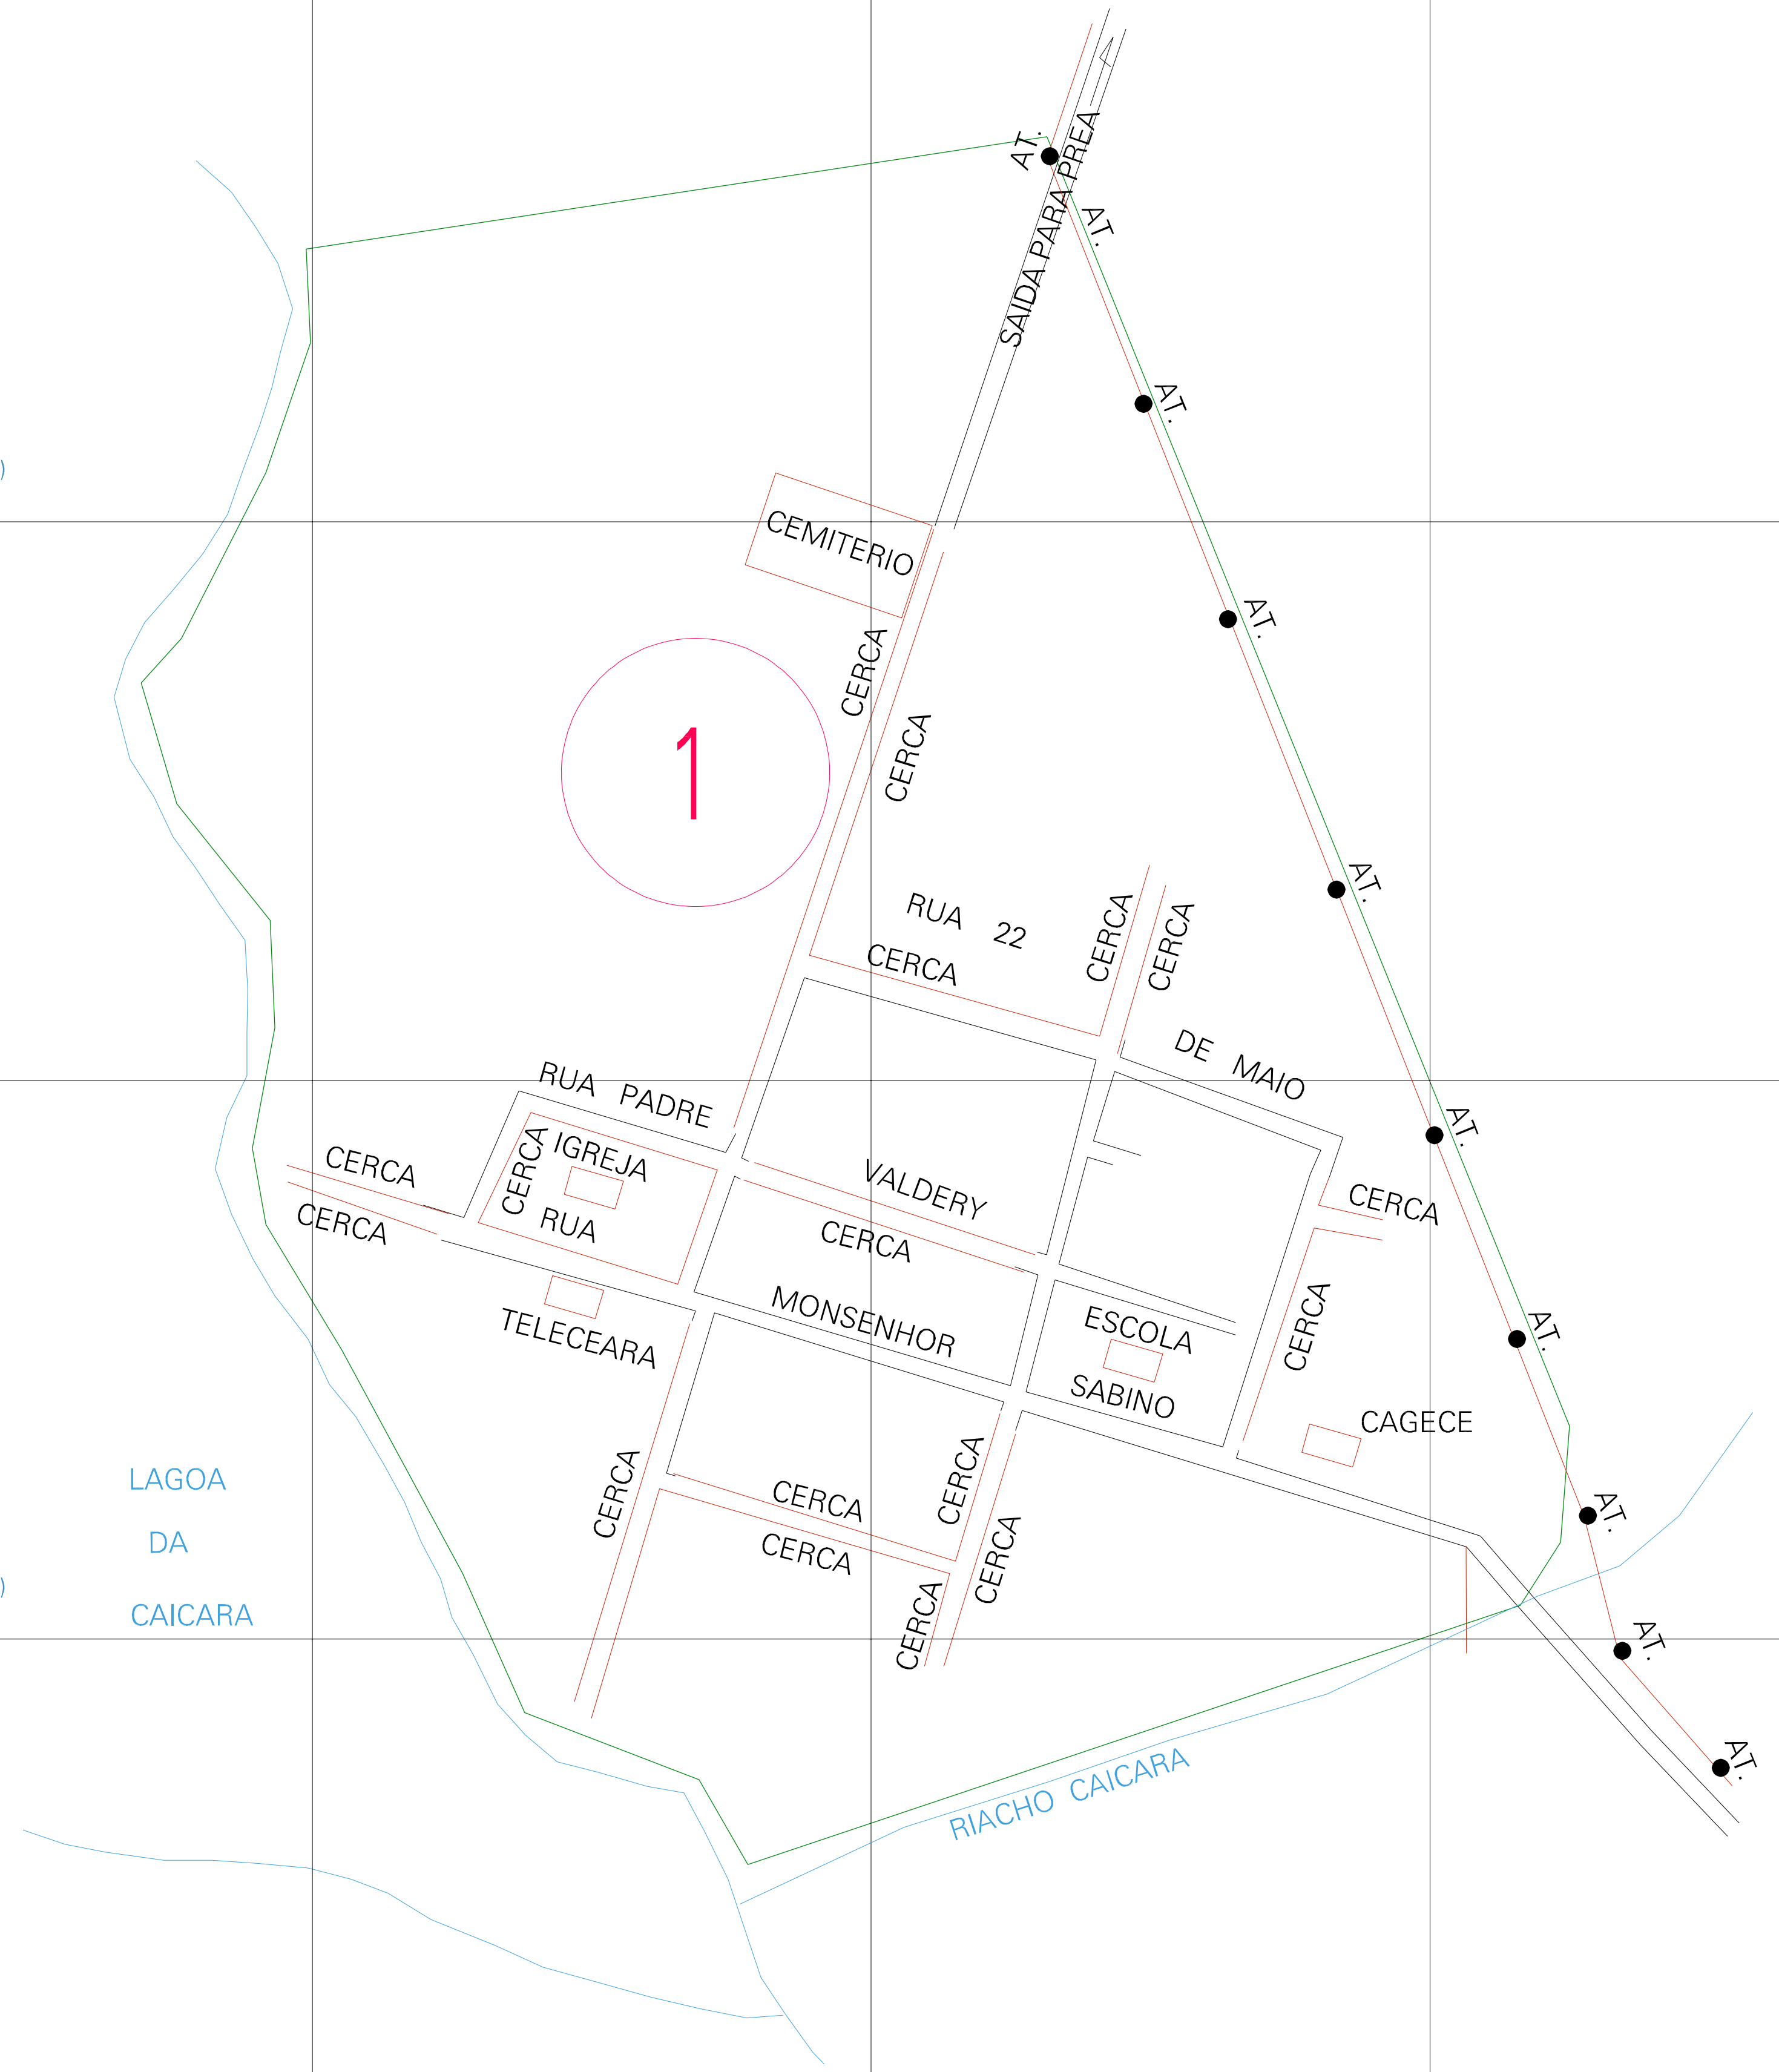

(343.005, 9684.255)

(343.505, 9684.255)

(343.005, 9684.005)

(343.505, 9684.005)

ESTADO DO CEARA  
 Município: 23.04251  
 CRUZ  
 Folha : 01 - 01

Arquivo: 230425110.dgn  
 Limites(km): (342.88, 9683.88) - (343.63, 9684.38)

**LEGENDA**

**LIMITES**

- Município ou Perímetro Urbano
- Distrito
- Subdistrito, RA, Zona ou similar
- Bairro ou similar
- Sector Censitário

**CODIGOS**

- 22306.05 Distrito (cod. do município + cod. do distrito)
- 05.06 Subdistrito (cod. do distrito + cod. do subdistrito)
- 003 Bairro (cod. do bairro no município)
- 25 Sector (número do setor no distrito ou subdistrito)