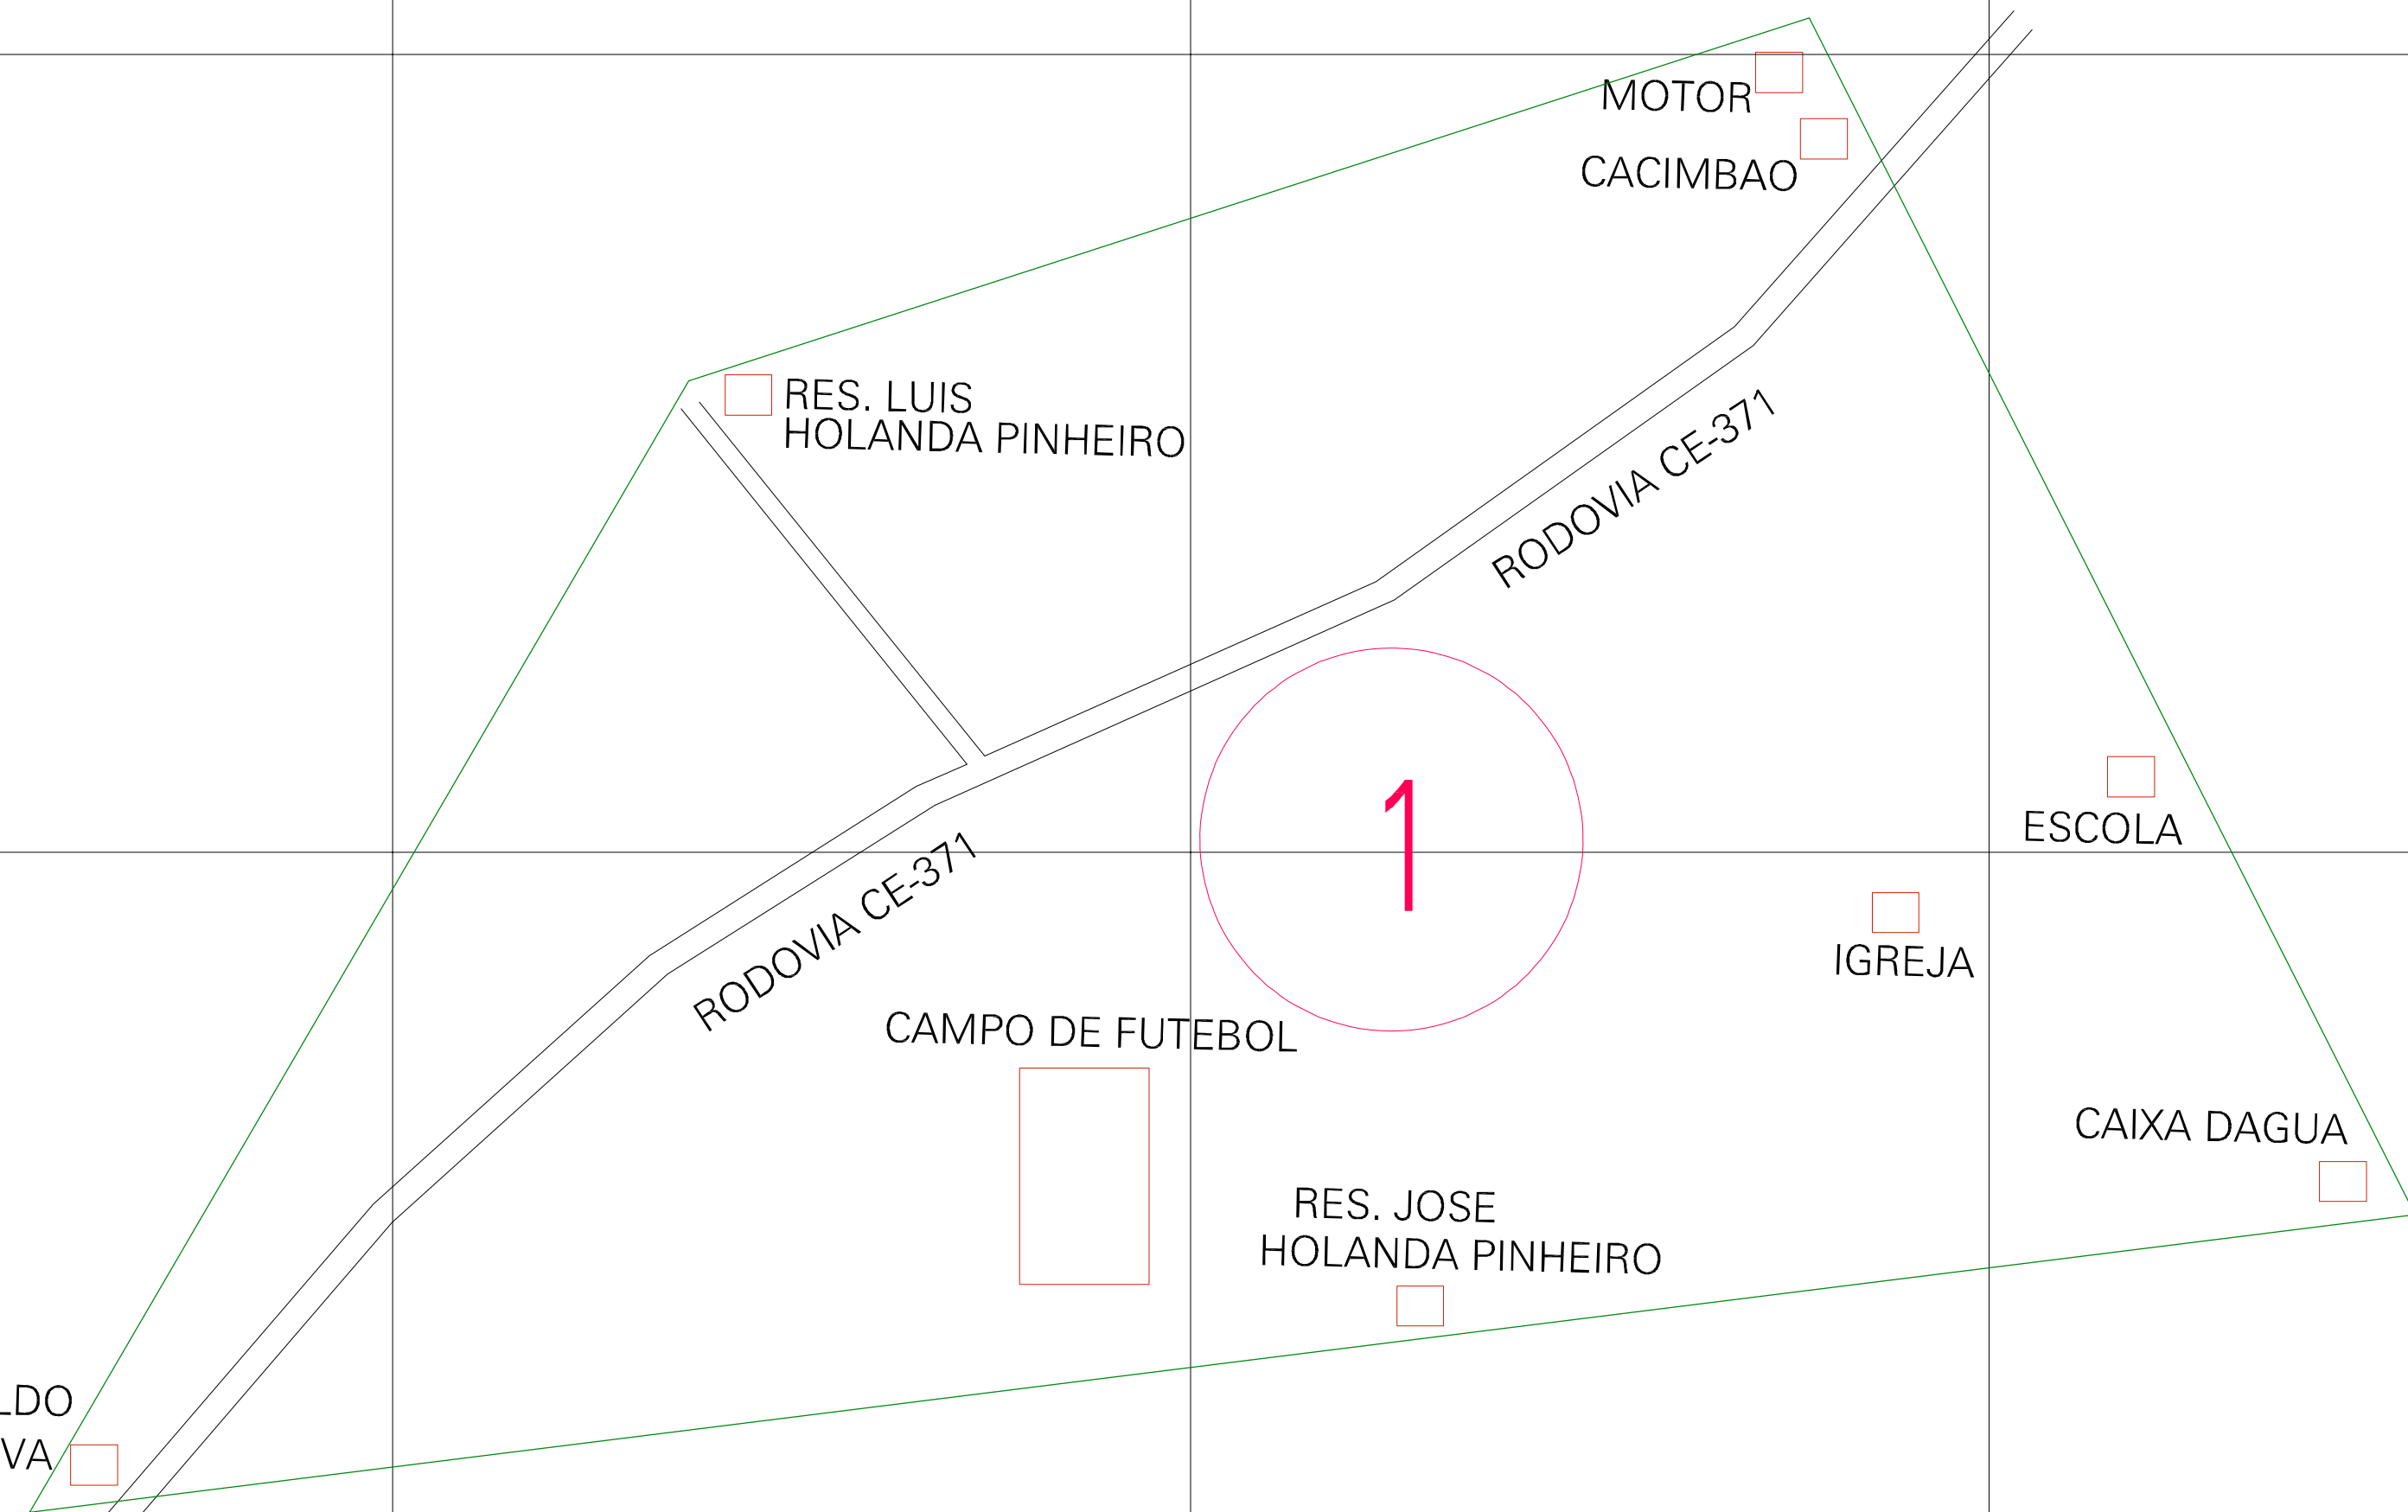

(472.244, 9350.344)

(472.744, 9350.344)

(472.244, 9350.094)

(472.744, 9350.094)

PARA DEP. IRAPUAN PINHEIRO

PARA MILHA

ESTADO DO CEARA
 Município: 23.04269
 DEPUTADO IRAPUAN PINHEIRO

Folha : 01 - 01

Arquivo: 230426925.dgn
 Limite(km): (472.119, 9349.969) - (472.869, 9350.469)

LEGENDA

LIMITES

- Município ou Perímetro Urbano
- Distrito
- Subdistrito, RA, Zona ou similar
- Bairro ou similar
- Sector Censitário

CODIGOS

- 22306.05 Distrito (cod. do município + cod. do distrito)
- 05.06 Subdistrito (cod. do distrito + cod. do subdistrito)
- 003 Bairro (cod. do bairro no município)
- 25 Sector (número do setor no distrito ou subdistrito)

MAPA URBANO DIGITAL
 FOLHA A1