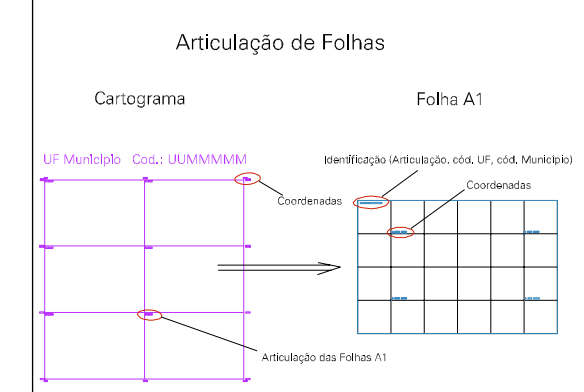

(584875, 9344635)

(585375, 9344635)

(584875, 9344385)

(585375, 9344385)

MILITÃO LEITE DE ALMEIDA

LOTEAMENTO  
ESPOLIO DE HONORIO E ALICE

ESPOLIO HONORIO A. MIRANDA E ALICE P. ANDRADE

TERRAS DE JOSAFÁ AVELINO MAGALHÃES

200 METROS  
ESTRADA PARA SANTA FÉ

ESTADO DO CEARA  
Município: 23.04277  
ERERÉ  
Folha : 02 - 01  
Arquivo: 230427720.dgn  
Limites(km): (584.75, 9344.26) - (585.50, 9344.76)

- LEGENDA**
- LIMITES**
- Município ou Perímetro Urbano
  - Distrito
  - Subdistrito, RA, Zona ou similar
  - Bairro ou similar
  - Sector Censitário
- CODIGOS**
- Distrito (cod. do município + cod. do distrito)
  - Subdistrito (cod. do distrito + cod. do subdistrito)
  - Bairro (cod. do bairro no município)
  - Sector (número do sector no distrito ou subdistrito)