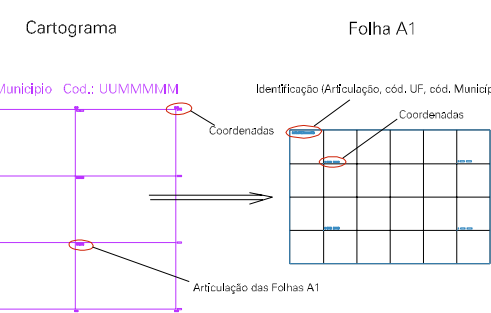

(453,456, 9234,977)

(456,456, 9234,977)

(453,456, 9233,977)

(456,456, 9233,977)

LIMITE INTERMUNICIPAL ENTRE FARIAS BRITO E VARZEA ALEGRE

LIMITE INTERMUNICIPAL ENTRE VARZEA ALEGRE E CARRIACU

LIMITE INTERMUNICIPAL ENTRE CARRIACU E FARIAS BRITO

RIACHO URUBU

ESTADO DO CEARA
Município: 23.04301
FARIAS BRITO
Folha : 01 - 01

LEGENDA

1. LIMITES
2. Município ou Perímetro Urbano
   - Distrito
   - Subdistrito, RA, Zona ou similar
   - Bairro ou similar
   - Sector Censitário
3. CODIGOS
4. Distrito (cod. do município + cod. do distrito)
   - Subdistrito (cod. do distrito + cod. do subdistrito)
   - Bairro (cod. do bairro no município)
   - Sector (número do sector no distrito ou subdistrito)

Articulação de Folhas

MAPA URBANO DIGITAL
FOLHA A1