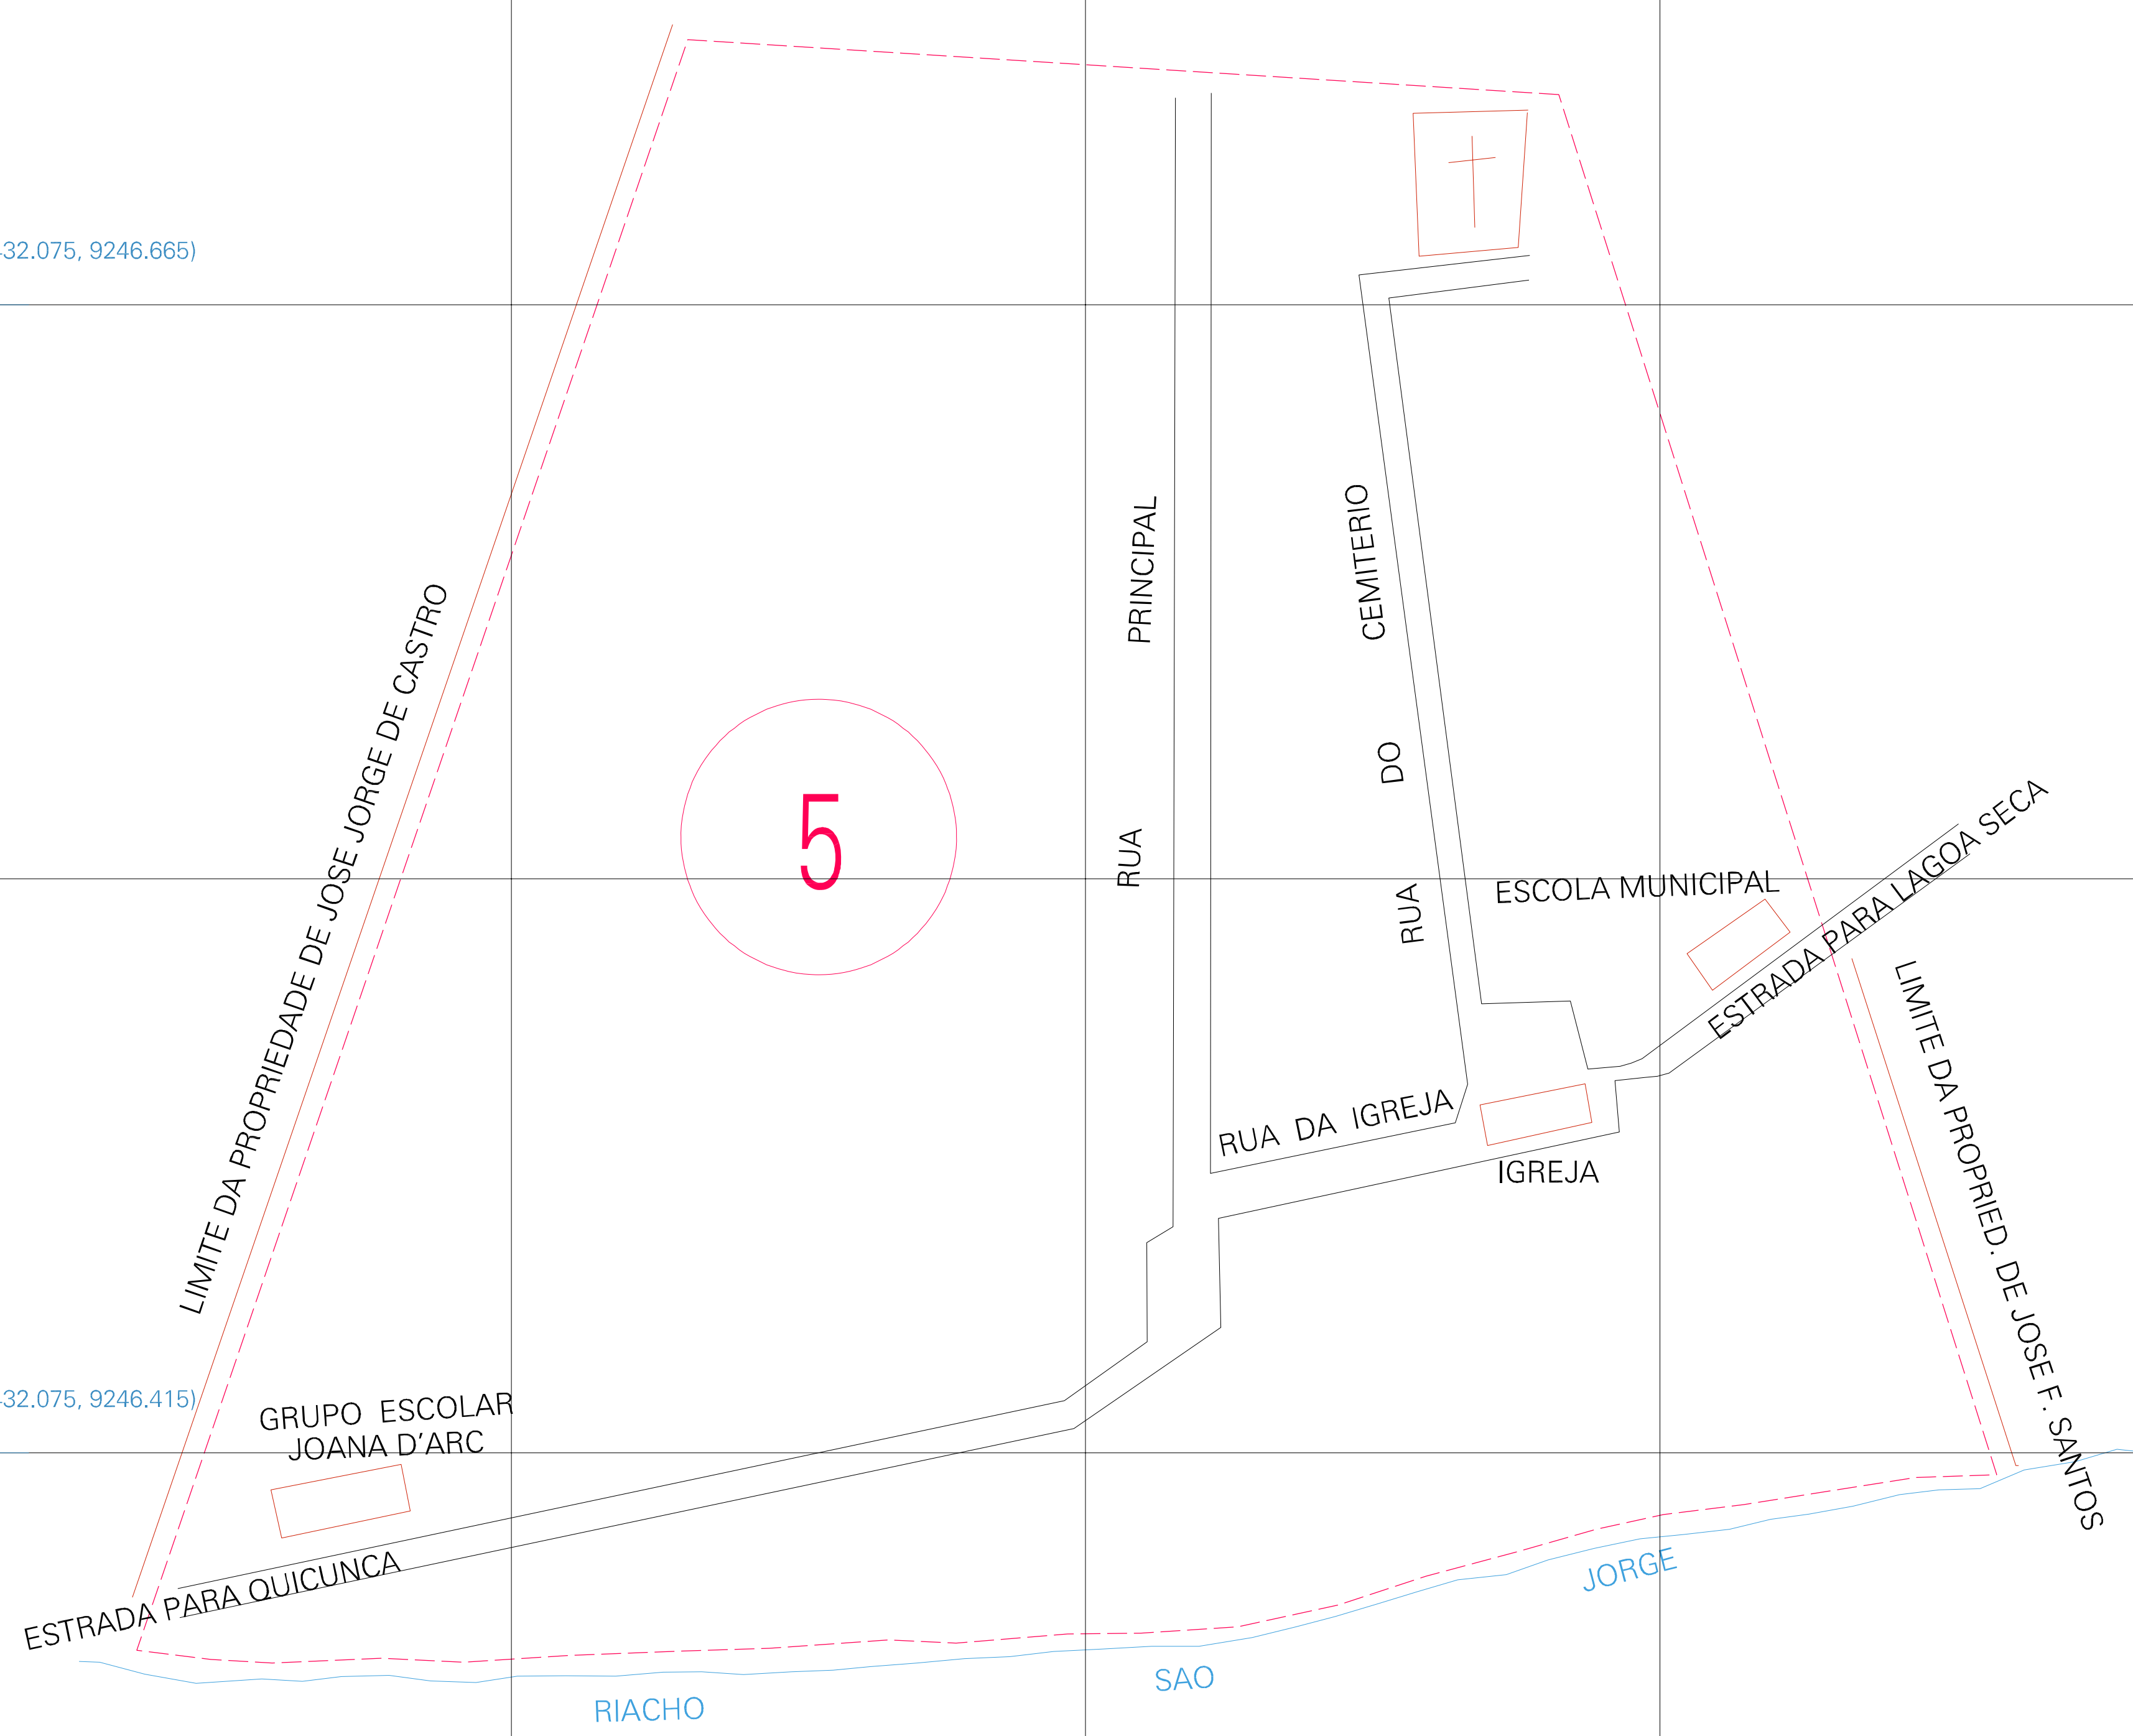

(432.075, 9246.665)

(432.575, 9246.665)

(432.075, 9246.415)

(432.575, 9246.415)

ESTADO DO CEARA  
 Municipio: 23.04301  
 FARIAS BRITO  
 Folha : 01 - 01  
 Arquivo: 23043012000001.dgn  
 Limites(km): (431.95, 9246.29) - (432.70, 9246.79)

- LEGENDA**
- LIMITES**
- Município ou Perímetro Urbano
  - Distrito
  - Subdistrito, RA, Zona ou similar
  - Bairro ou similar
  - Sector Censitário
- CODIGOS**
- 22306.05 Distrito (cod. do município + cod. do distrito)
  - 06.06 Subdistrito (cod. do distrito + cod. do subdistrito)
  - 003 Bairro (cod. do bairro no município)
  - 25 Sector (número do setor no distrito ou subdistrito)

**MAPA URBANO DIGITAL**  
**FOLHA A1**