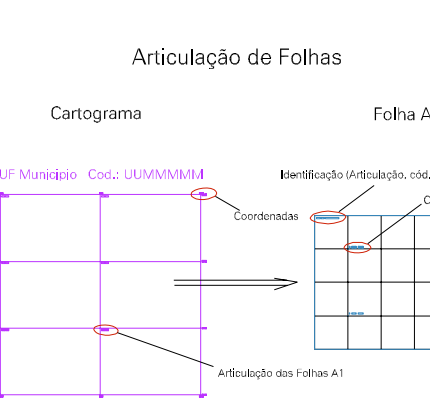

(631.39, 9508.64)

(632.39, 9508.64)

(631.39, 9508.14)

(632.39, 9508.14)

SAIDA PARA BEBERIBE
RODOVIA CE-040

CASA DE FRANCISCO
PNEIRA DA SILVA

CERCA

CERCA

RUA DONA HELENITA GURGEL VALENTE

CAIXA D'ÁGUA DA
FUNDAÇÃO SESP

RUA JOAO DANIEL

FORUM

RUA TANCREDO
NEVES

RUA SANTA RITA

RUA
SANTO
ANTONIO

ESTADO DO CEARA
Município: 23.04459
FORTIM
Folha : 01 - 01

Arquivo: 2304459.dgn
Limites(km): (630.89, 9507.64) - (632.89, 9509.14)

1. **LEGENDA**
2. **LIMITES**
3. Município ou Perímetro Urbano
   - Distrito
   - Subdistrito, RA, Zona ou similar
   - Bairro ou similar
   - Sector Constâncio
4. **CODIGOS**
- 2306.05 Distrito (cod. do município + cod. do distrito)
  - 05.06 Subdistrito (cod. do distrito + cod. do subdistrito)
  - 003 Bairro (cod. do bairro no município)
  - 25 Sector (número do sector no distrito ou subdistrito)

2

MAPA URBANO DIGITAL
FOLHA A1