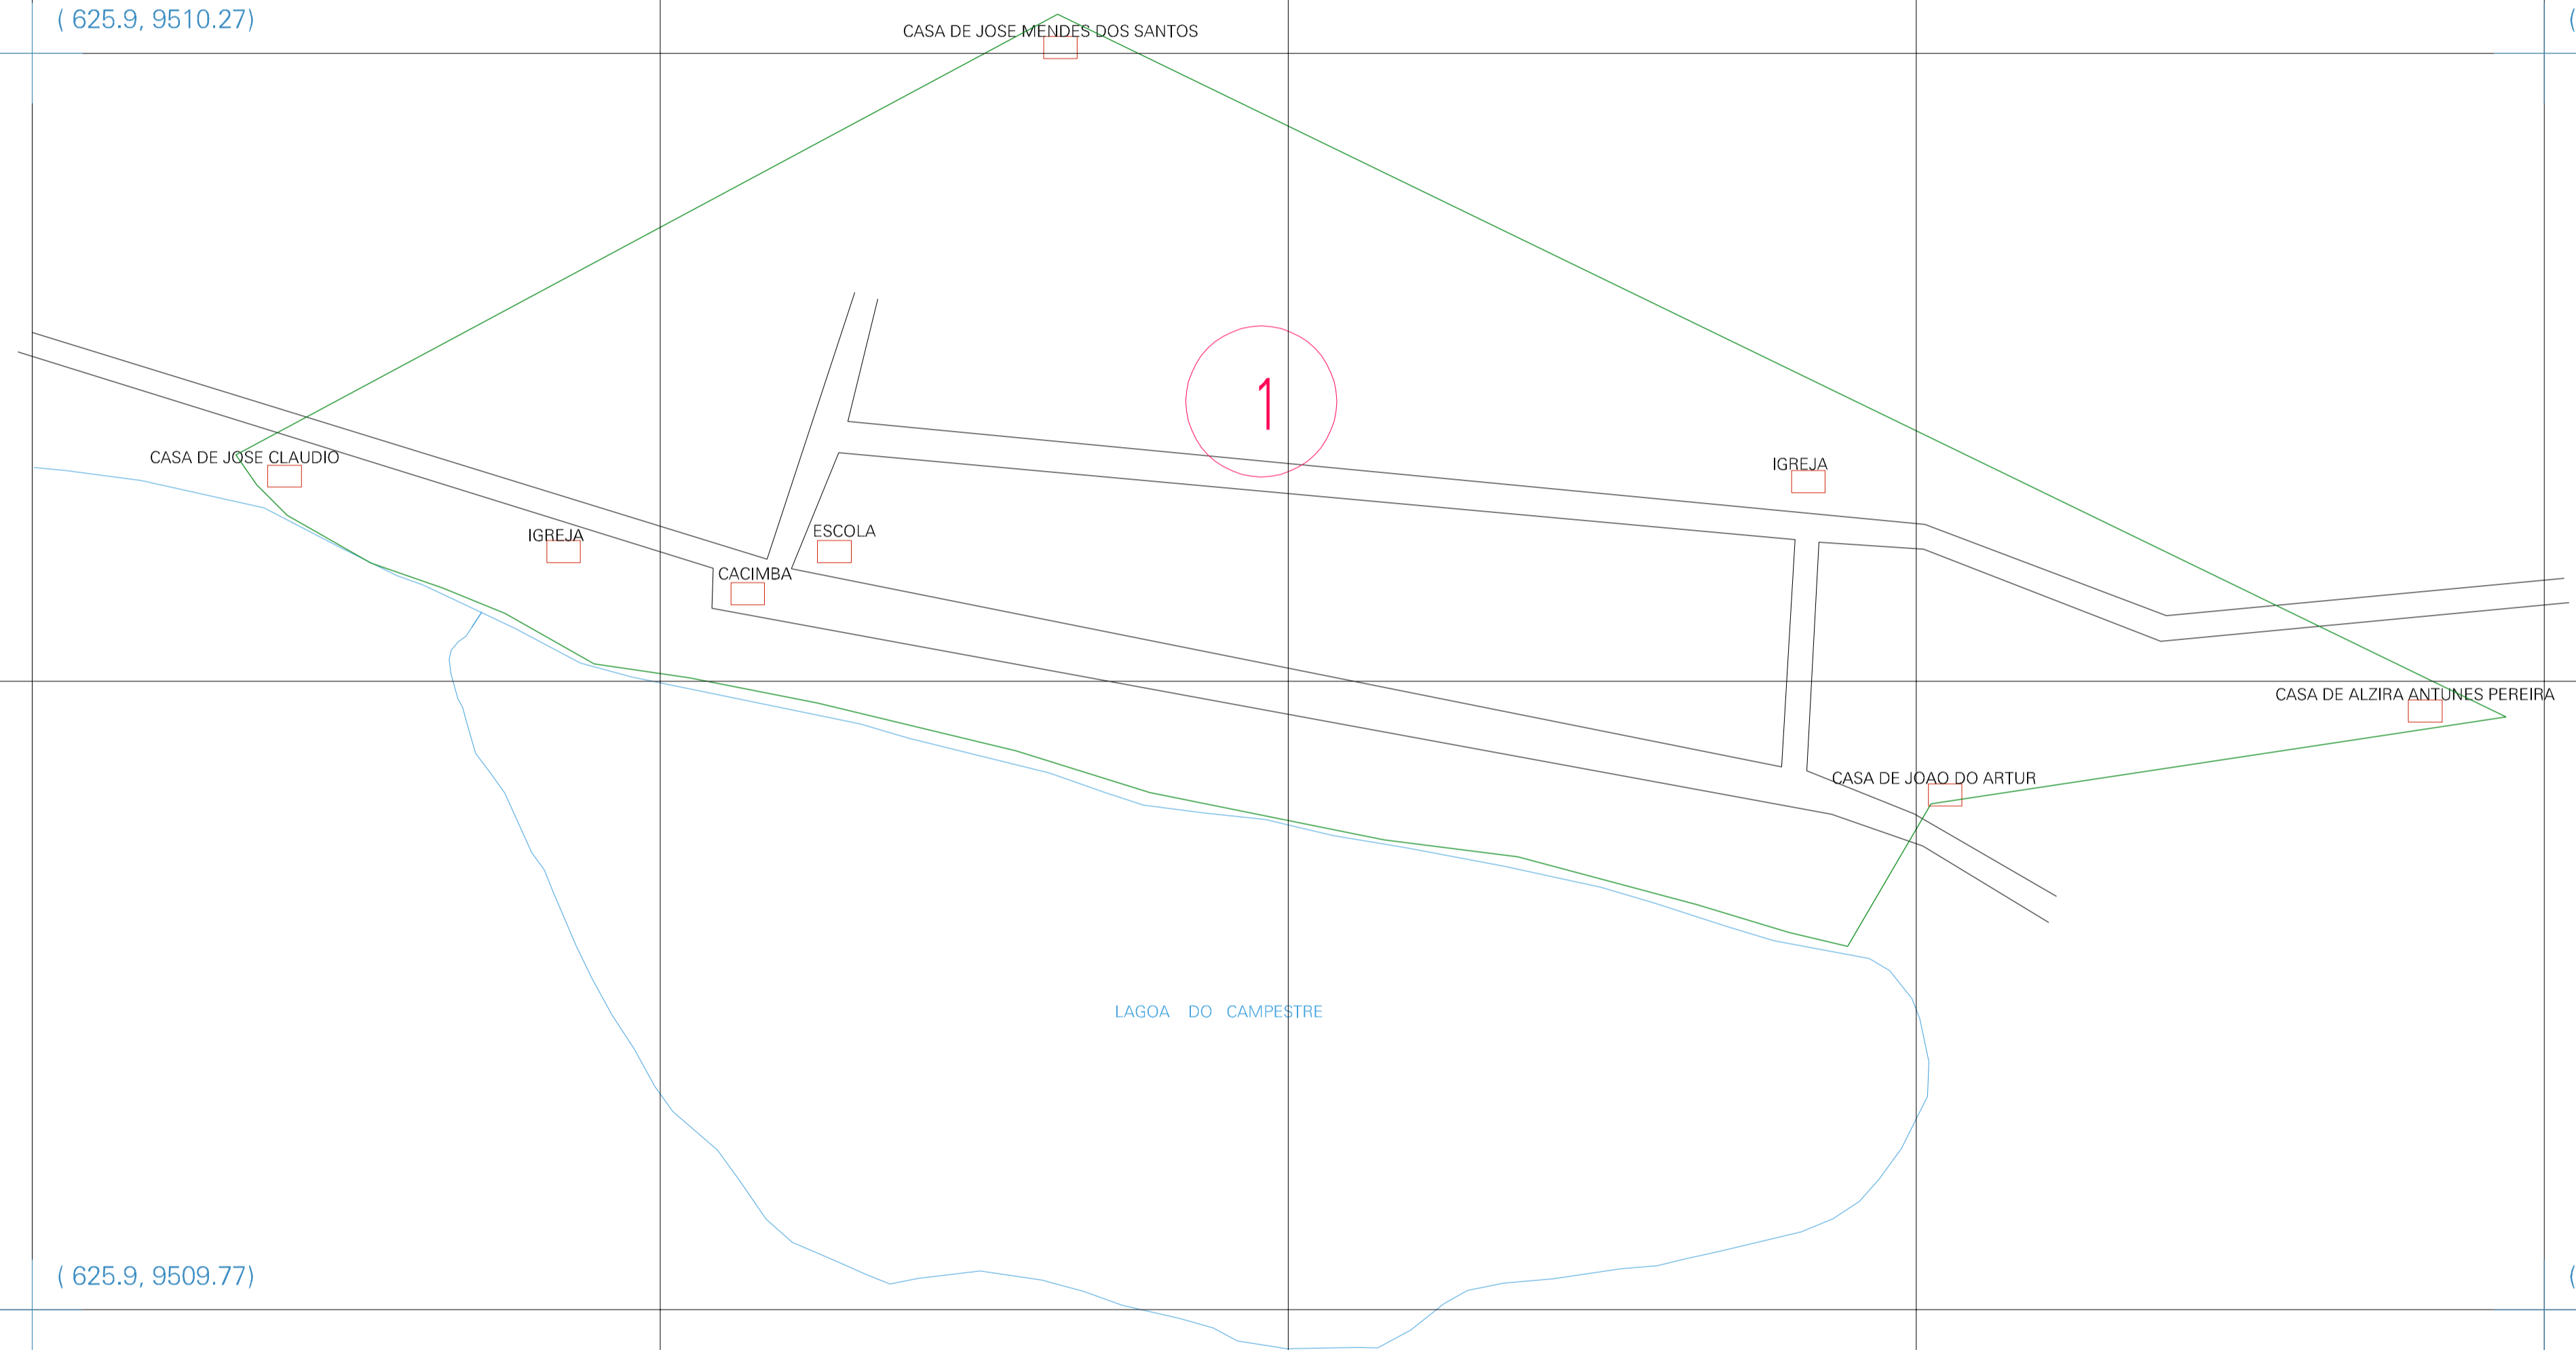

(625.9, 9510.27)

(626.9, 9510.27)

(625.9, 9509.77)

(626.9, 9509.77)

ESTADO DO CEARA
 Município: 23.04459
 FORTIM
 Folha : 01 - 01
 Arquivo: 230445915.dgn
 Limites(km): (625.65, 9509.52) - (627.15, 9510.52)

- LEGENDA**
- LIMITES**
- Município ou Perimetro Urbano
 - Distrito
 - Subdistrito, RA, Zona ou similar
 - Bairro ou similar
 - Setor Censitário
- CODIGOS**
- 2306.05 Distrito (cod. do município + cod. do distrito)
 - 05.06 Subdistrito (cod. do distrito + cod. do subdistrito)
 - 003 Bairro (cod. do bairro no município)
 - 25 Setor (número do setor no distrito ou subdistrito)