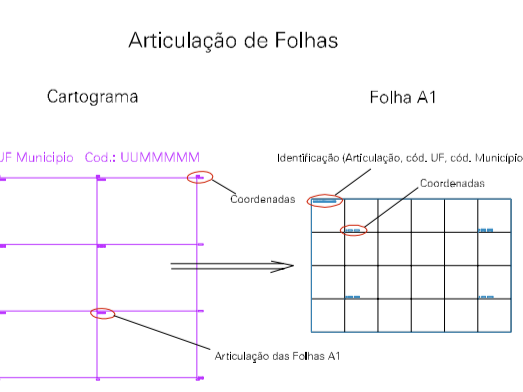

VEREDINHA

PIRAPORA

(247.52, 9628.68)

(248.52, 9628.68)

(247.52, 9628.18)

(248.52, 9628.18)

SEDE DA FAZENDA DE FRANCISCO RODRIGUES
 CERCA DA FAZENDA DE FRANCISCO RODRIGUES

ESTADO DO CEARÁ
 Município: 23.04707
 GRANJA
 Folha : 02 - 01

Arquivo: 230470715.dgn
 Limites(km): (247.27, 9627.93) - (248.77, 9628.93)

- LEGENDA**
- LIMITES**
- Município ou Perímetro Urbano
 - Distrito
 - Subdistrito, RA, Zona ou similar
 - Bairro ou similar
 - Sector Censitário
- CODIGOS**
- 22306.05 Distrito (cod. do município + cod. do distrito)
 - 05.06 Subdistrito (cod. do distrito + cod. do subdistrito)
 - 003 Bairro (cod. do bairro no município)
 - 25 Sector (número do sector no distrito ou subdistrito)