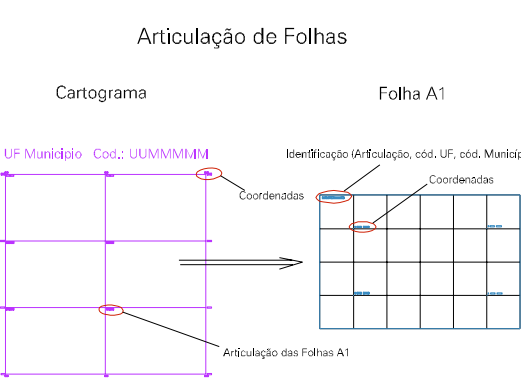

(461.972, 9237,034)

(463,972, 9237,034)

(461.972, 9236,034)

(463,972, 9236,034)

LIMITE INTERMUNICIPAL ENTRE VARZEA ALEGRE E GRANJEIRO

LIMITE INTERMUNICIPAL ENTRE CAR

9

ESTADO DO CEARA
Município: 23.04806
GRANJEIRO
Folha : 01 - 01

Arquivo: 230480600002.dgn
Limites(km): (460.972, 9235,034) - (464.972, 9238,034)

LEGENDA

- LIMITES**
- Município ou Perímetro Urbano
 - Distrito
 - Subdistrito, RA, Zona ou similar
 - Bairro ou similar
 - Sector Censitário
- CODIGOS**
- 22306.06 Distrito (cod. do município + cod. do distrito)
 - 05.06 Subdistrito (cod. do distrito + cod. do subdistrito)
 - 003 Bairro (cod. do bairro no município)
 - 25 Sector (número do setor no distrito ou subdistrito)