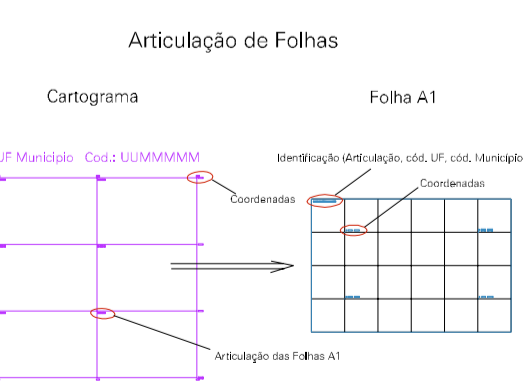

(3024.68, 9535.472)

(3025.68, 9535.472)

(3024.68, 9534.972)

(3025.68, 9534.972)

21

IGREJA

RODOVIA CE - 327

CASA DE CESAR NASCIMENTO ARAUJO
FNS 114/147

PARA GUARACIABA DO NORTE

PARA CROATA

ESTADO DO CEARA
Município: 23.05001
GUARACIABA DO NORTE
Folha : 02 - 01

1. **LEGENDA**
2. **LIMITES**
3. Município ou Perímetro Urbano
   - Distrito
   - Subdistrito, RA, Zona ou similar
   - Bairro ou similar
   - Sector Censitário
4. **CODIGOS**
- 2306.05 Distrito (cod. do município + cod. do distrito)
  - 05.06 Subdistrito (cod. do distrito + cod. do subdistrito)
  - 003 Bairro (cod. do bairro no município)
  - 25 Sector (número do setor no distrito ou subdistrito)

MAPA URBANO DIGITAL
FOLHA A1