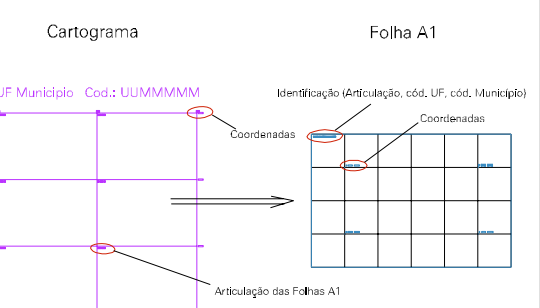

(280.28, 9529.11)

(281.28, 9529.11)

(280.28, 9528.61)

(281.28, 9528.61)

CASA DE DONA DADICA

ESTRADA PARA PINDAICO

POSTO MEDICO

POSTO DA TELEMAR

ESCOLA

IGREJA

BANHEIRO PUBLICO

CASARAO DO FORRO

10

ESTADO DO CEARA
Município: 23.05001
GUARACIABA DO NORTE
Folha : 01 - 01

Arquivo: 23050012000008.dgn
Limites(km): (280.03, 9528.36) - (281.53, 9529.36)

LEGENDA

1. LIMITES
2. Município ou Perímetro Urbano
   - Distrito
   - Subdistrito, RA, Zona ou similar
   - Bairro ou similar
   - Sector Censitário

1. CODIGOS
- 2306.05 Distrito (cod. do município + cod. do distrito)
  - 05.06 Subdistrito (cod. do distrito + cod. do subdistrito)
  - 003 Bairro (cod. do bairro no município)
  - 25 Sector (número do setor no distrito ou subdistrito)

Articulação de Folhas

MAPA URBANO DIGITAL
FOLHA A1