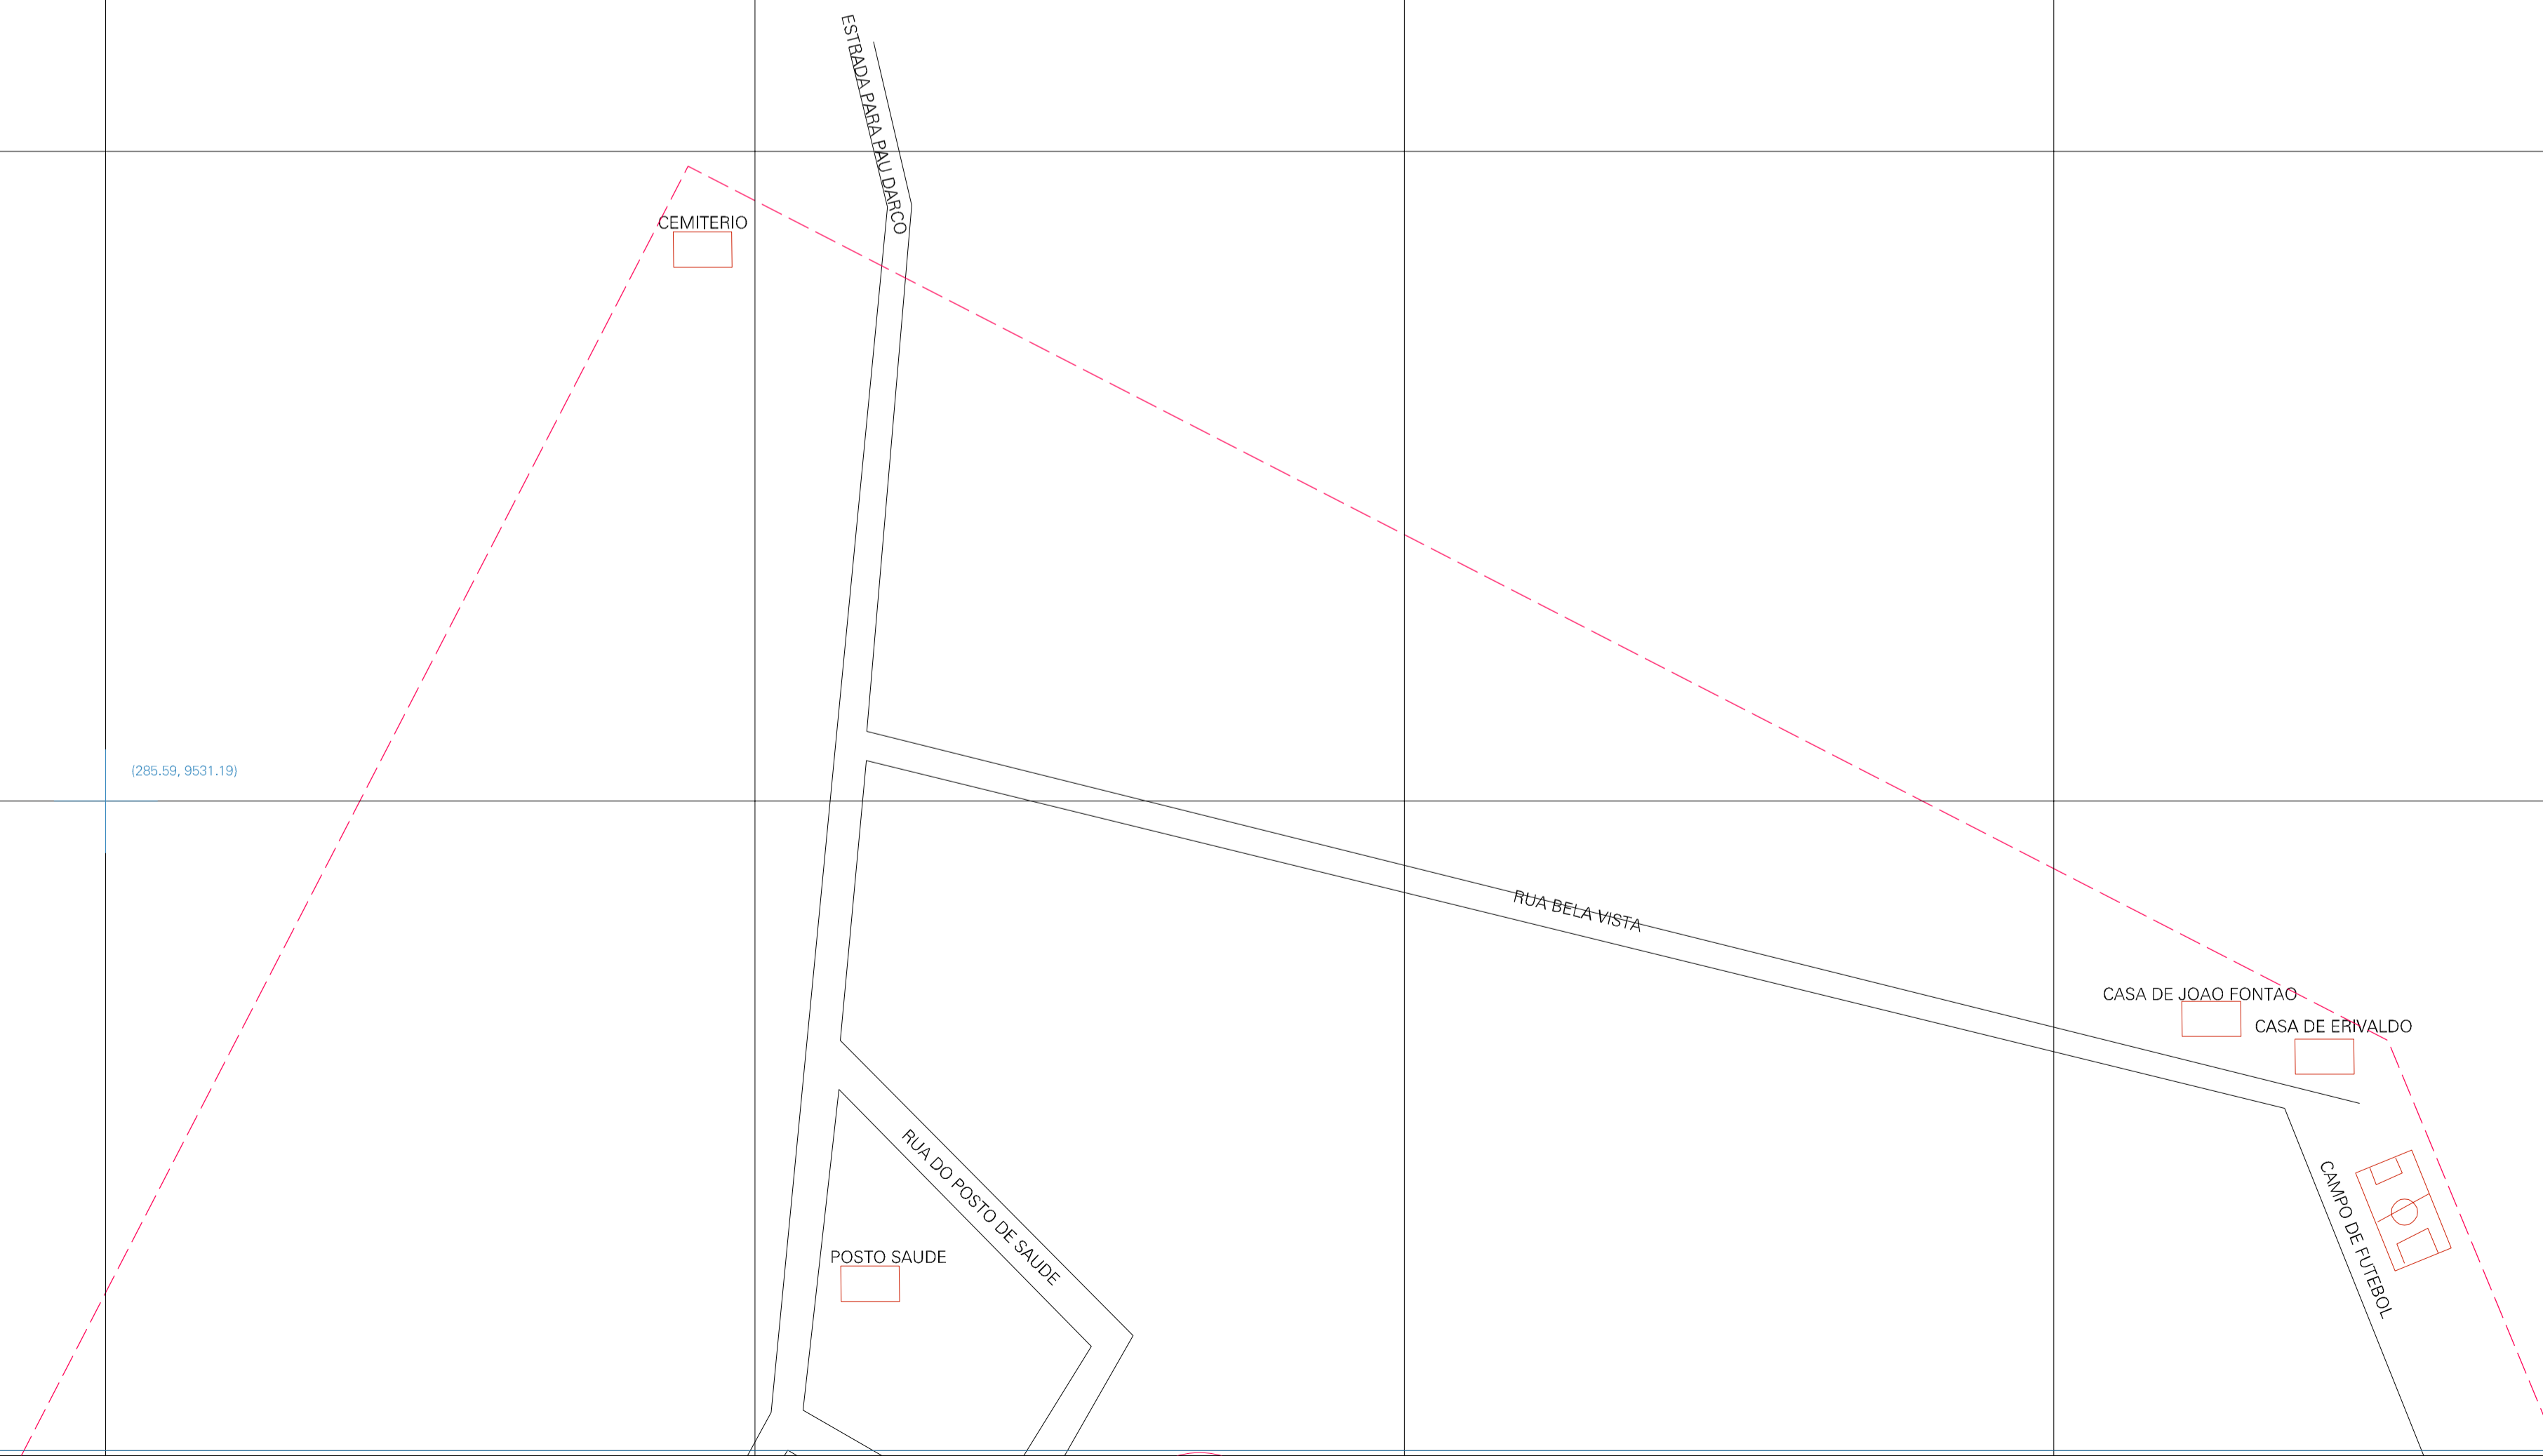

(286.59, 9531.69)

(286.59, 9531.69)

(286.59, 9531.19)

(286.59, 9531.19)

ESTADO DO CEARA
 Município: 23.05001
 GUARACIABA DO NORTE

Folha : 01 - 01

Arquivo: 23050012000009.dgn
 Limites(km): (286.34, 9530.94) - (286.84, 9531.94)

- LEGENDA**
- LIMITES**
- Município ou Perimetro Urbano
 - - - Distrito
 - - - Subdistrito, RA, Zona ou similar
 - - - Bairro ou similar
 - - - Setor Censitário
- CODIGOS**
- 2306.05 Distrito (cod. do município + cod. do distrito)
 - 05.06 Subdistrito (cod. do distrito + cod. do subdistrito)
 - 003 Bairro (cod. do bairro no município)
 - 25 Setor (número do setor no distrito ou subdistrito)

MAPA URBANO DIGITAL
 FOLHA A1