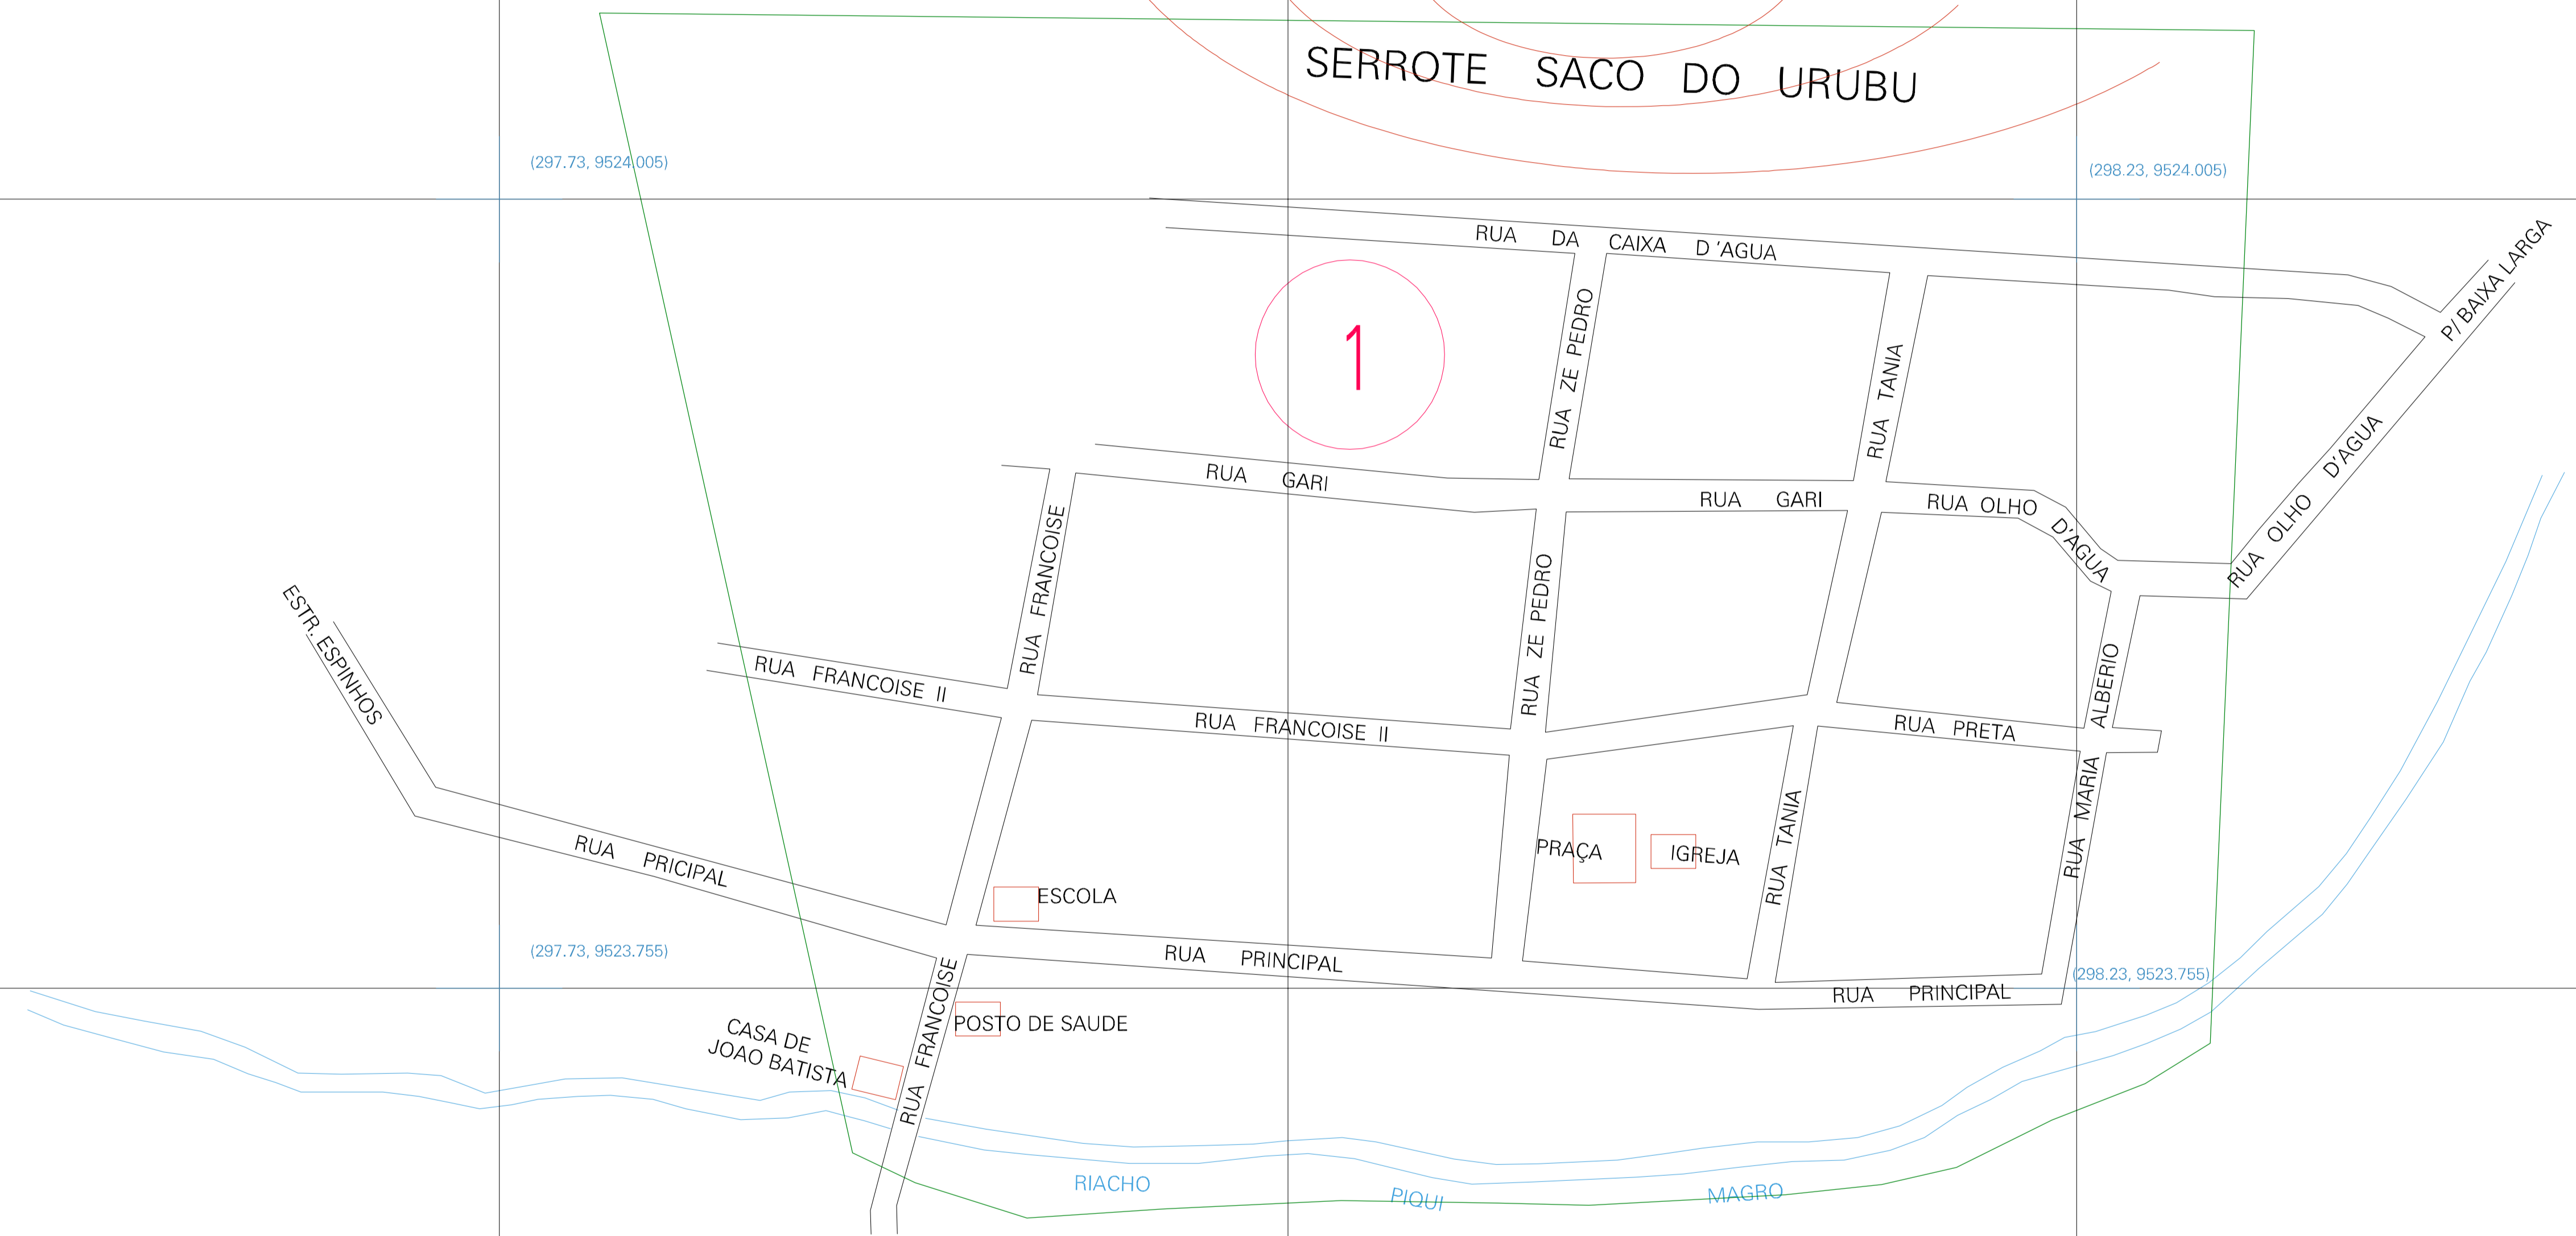

# SERROTE SACO DO URUBU

ESTADO DO CEARA  
 Município: 23.05001  
 GUARACIABA DO NORTE

Folha : 01 - 01

Arquivo: 230500122.dgn  
 Limites(km): (297.48, 9523.505) - (298.48, 9524.255)

**LEGENDA**

**LIMITES**

- Município ou Perímetro Urbano
- Distrito
- Subdistrito, RA, Zona ou similar
- Bairro ou similar
- Setor Censitário

**CODIGOS**

- Distrito (cod. do município + cod. do distrito)
- Subdistrito (cod. do distrito + cod. do subdistrito)
- Bairro (cod. do bairro no município)
- Setor (número do setor no distrito ou subdistrito)