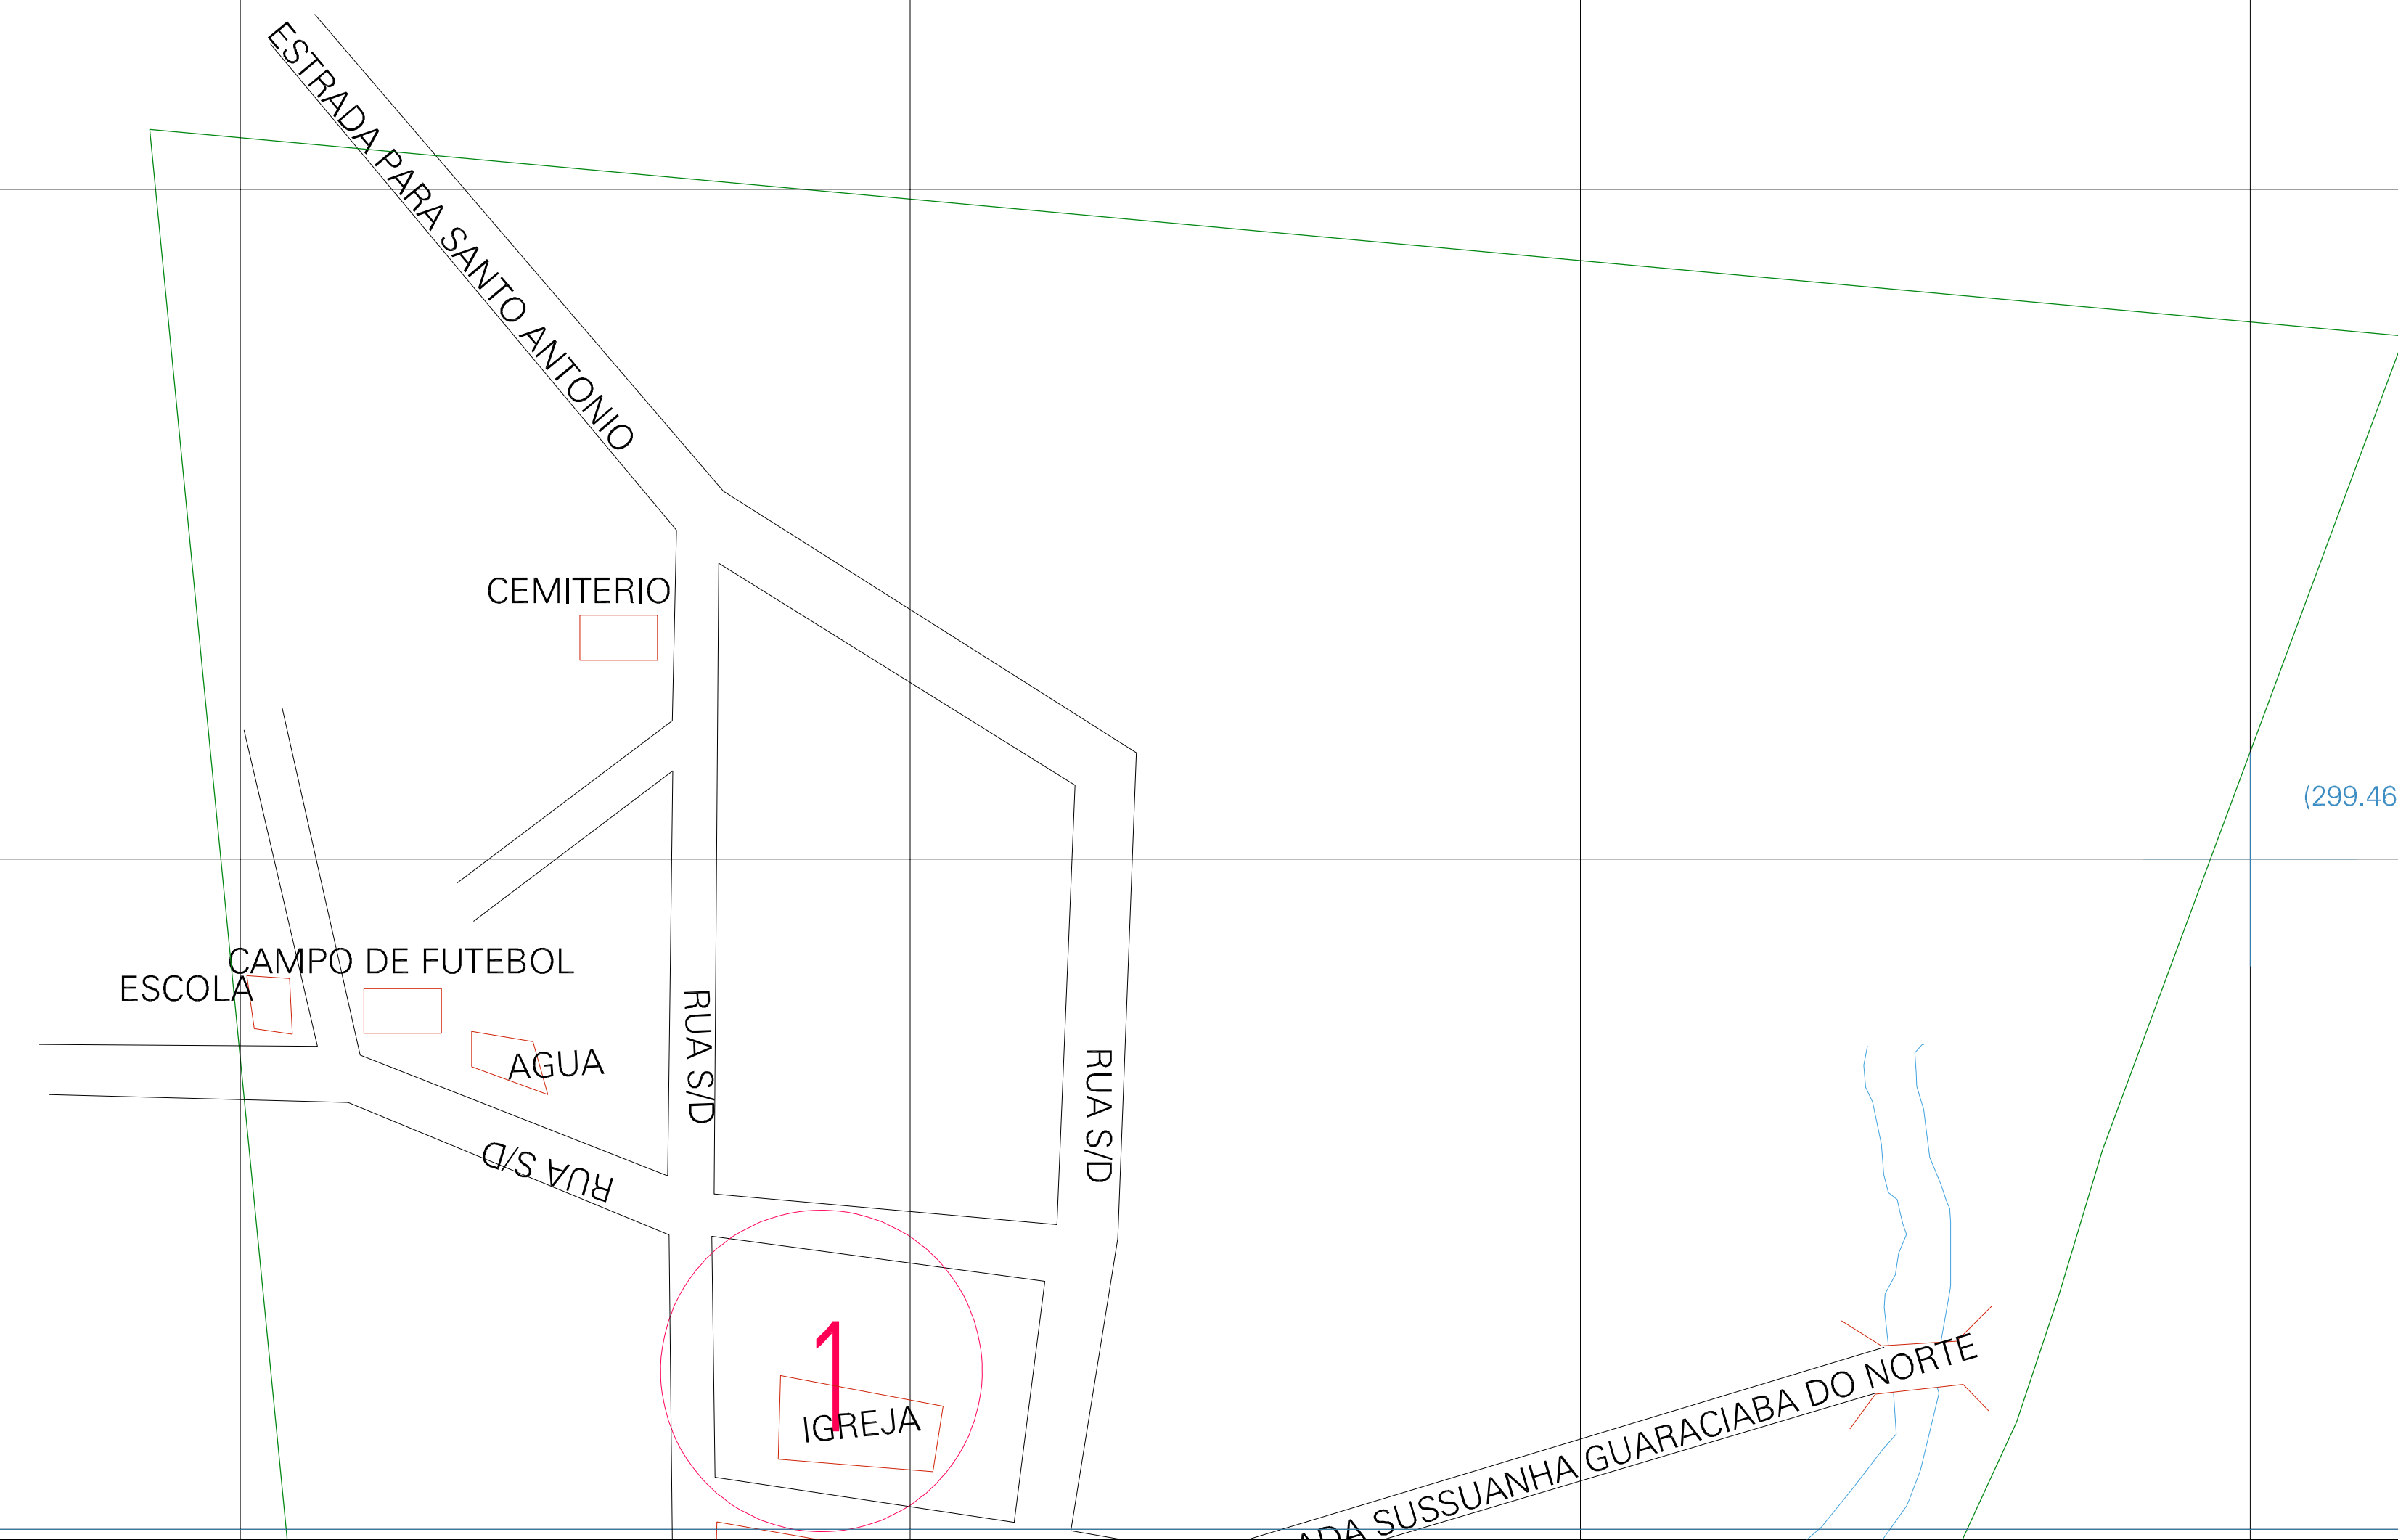

(298.96, 9540.255)

(299.46, 9540.255)

(298.96, 9540.005)

(299.46, 9540.005)

ESTADO DO CEARA
 Município: 23.05001
 GUARACIABA DO NORTE
 Folha : 01 - 01

Arquivo: 230500130.dgn
 Limites(km): (298.835, 9539.88) - (299.585, 9540.38)

- LEGENDA**
- LIMITES**
- Município ou Perímetro Urbano
 - Distrito
 - Subdistrito, RA, Zona ou similar
 - Bairro ou similar
 - Sector Censitário
- CODIGOS**
- Distrito (cod. do município + cod. do distrito)
 - Subdistrito (cod. do distrito + cod. do subdistrito)
 - Bairro (cod. do bairro no município)
 - Sector (número do setor no distrito ou subdistrito)

MAPA URBANO DIGITAL
 FOLHA A1