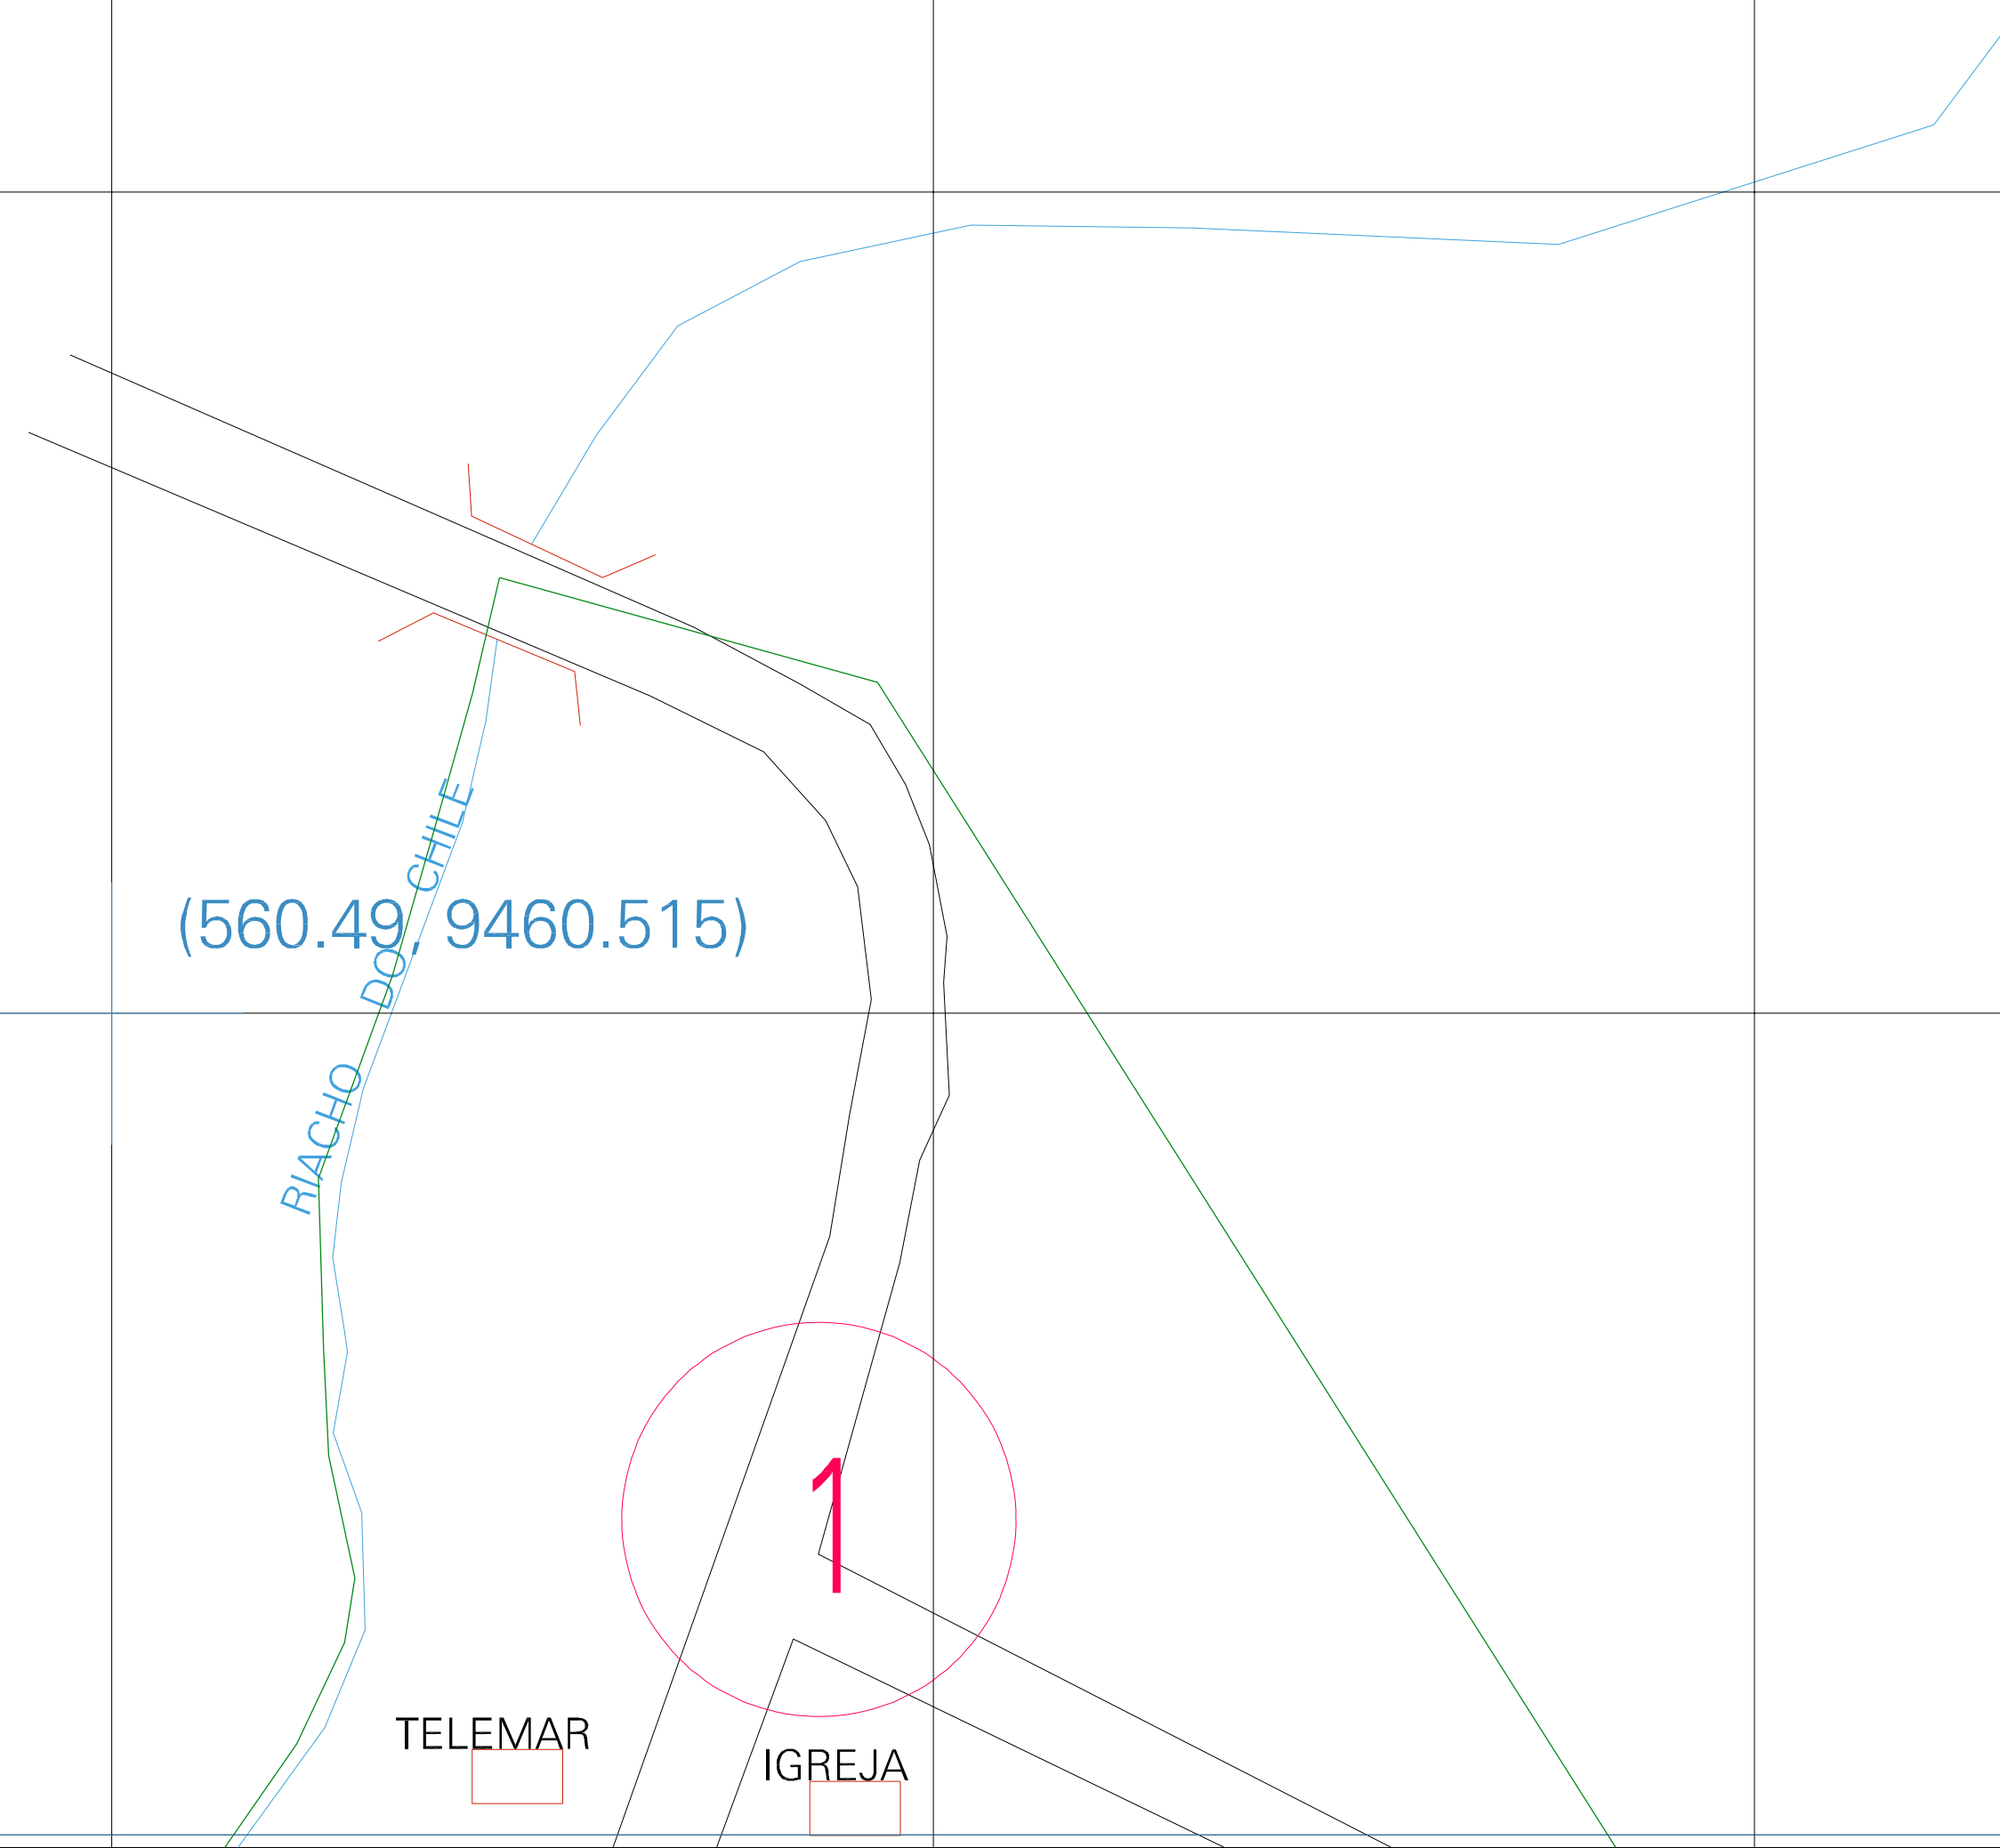

(01, 01) - 230533220

(560.49, 9460.765)

(560.99, 9460.765)

(560.49, 9460.515)

(560.99, 9460.515)

ESTADO DO CEARA

Município: 23.05332

IBICUITINGA

Folha : 01 - 01

Arquivo: 230533220.dgn

LEGENDA

LIMITES

- Município ou Perímetro Urbano
- Distrito
- Subdistrito, RA, Zona ou similar
- Bairro ou similar
- Setor Censitário

CODIGOS

- 2305.05 Distrito (cod. do município + cod. do distrito)
- 05.05 Subdistrito (cod. do distrito + cod. do subdistrito)
- 003 Bairro (cod. do bairro no município)
- 25 Setor (número do setor no distrito ou subdistrito)

Articulação de Folhas

MAPA URBANO DIGITAL
FOLHA A1

Data de Impressão: 04.10.07