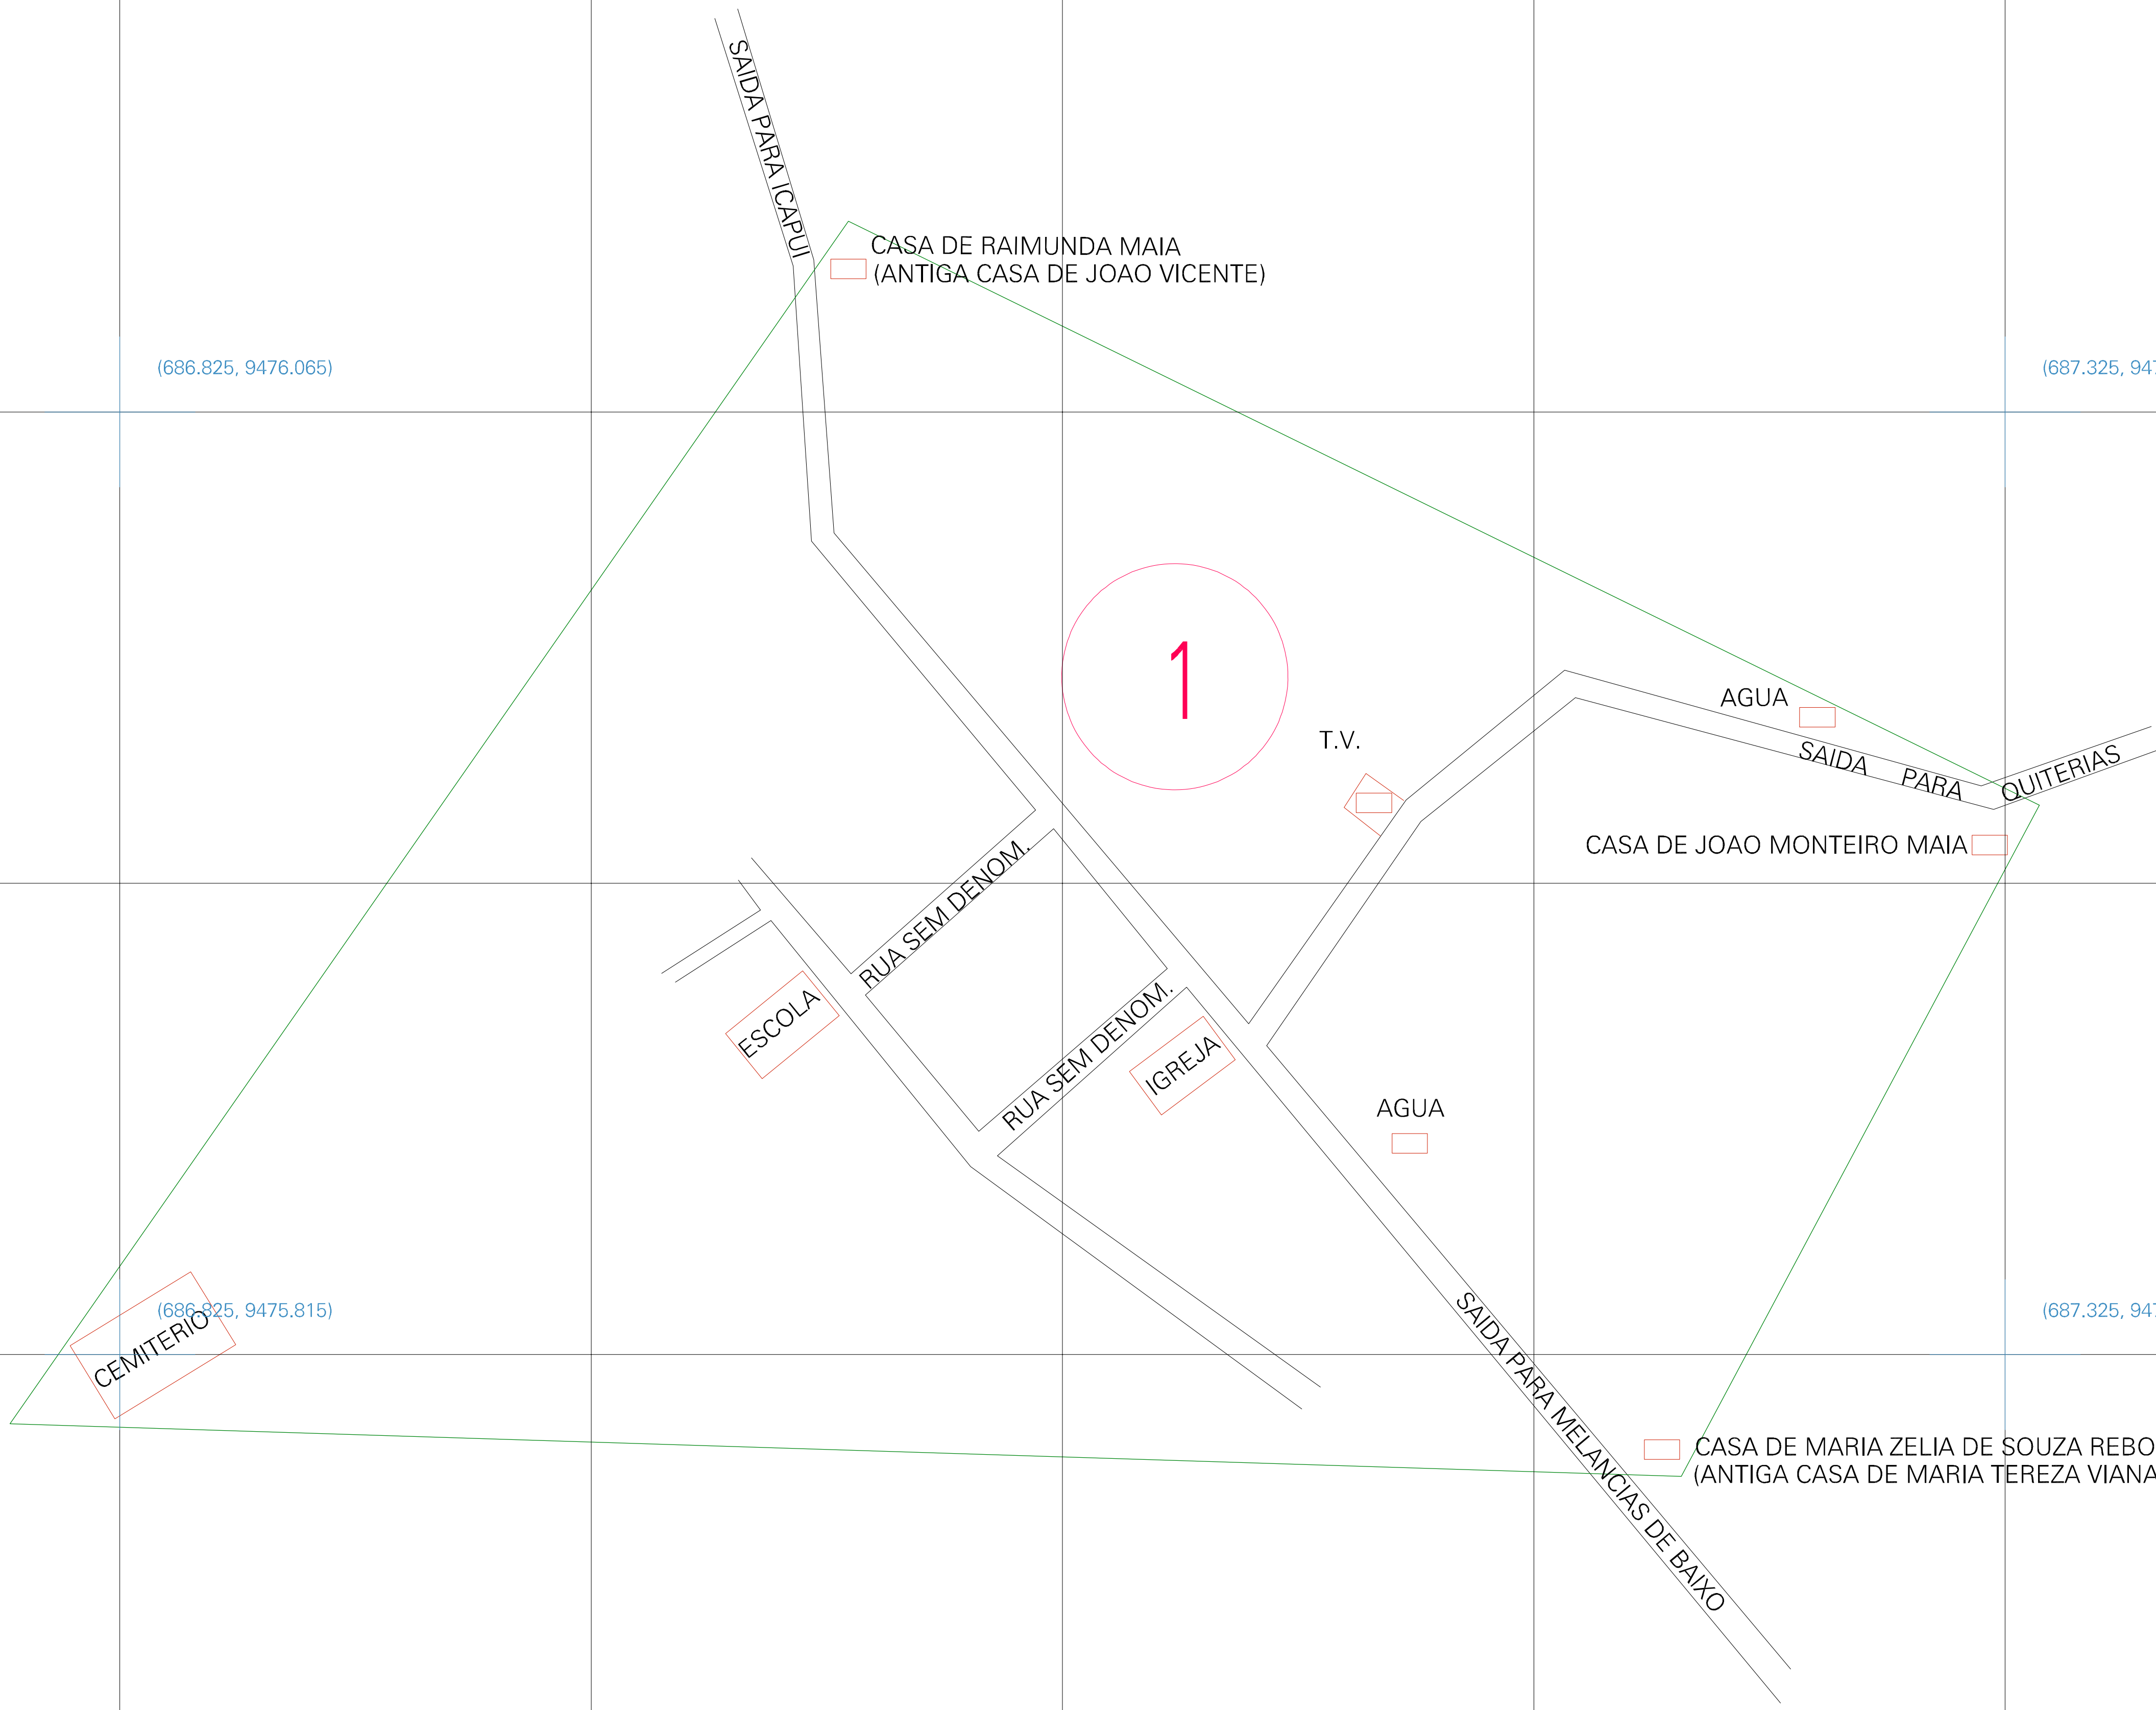

(686.825, 9476.065)

(687.325, 9476.065)

(686.825, 9475.815)

(687.325, 9475.815)

ESTADO DO CEARA
 Municipio: 23.05357
 ICAPUI
 Folha : 01 - 01

Arquivo: 230535710.dgn
 Limites(km): (686.7, 9475.69) - (687.5, 9476.19)

- LEGENDA**
- LIMITES**
- Município ou Perímetro Urbano
 - Distrito
 - Subdistrito, RA, Zona ou similar
 - Bairro ou similar
 - Sector Censitário
- CODIGOS**
- 2305.05 Distrito (cod. do município + cod. do distrito)
 - 05.06 Subdistrito (cod. do distrito + cod. do subdistrito)
 - 003 Bairro (cod. do bairro no município)
 - 25 Sector (número do setor no distrito ou subdistrito)

MAPA URBANO DIGITAL
 FOLHA A1