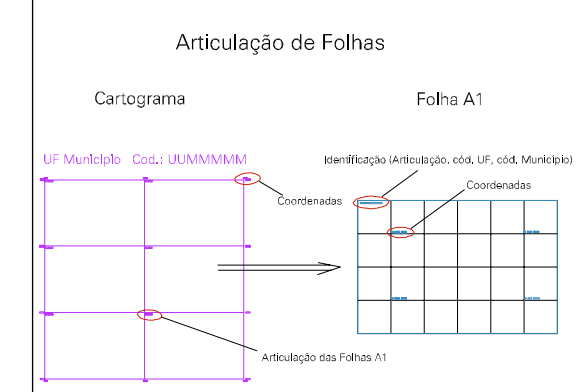

CASA DA VIUVA DE SENHORZIM

ESTADO DO CEARA
Município: 23.05357
ICAPUÍ
Folha : 02 - 01

Arquivo: 230535715.dgn
Limites(km): (691.04, 9467.49) - (691.79, 9467.99)

LEGENDA

- LIMITES
- Município ou Perímetro Urbano
 - Distrito
 - Subdistrito, RA, Zona ou similar
 - Bairro ou similar
 - Sector Censitário
- CODIGOS
- Distrito (cod. do município + cod. do distrito)
 - Subdistrito (cod. do distrito + cod. do subdistrito)
 - Bairro (cod. do bairro no município)
 - Sector (número do setor no distrito ou subdistrito)