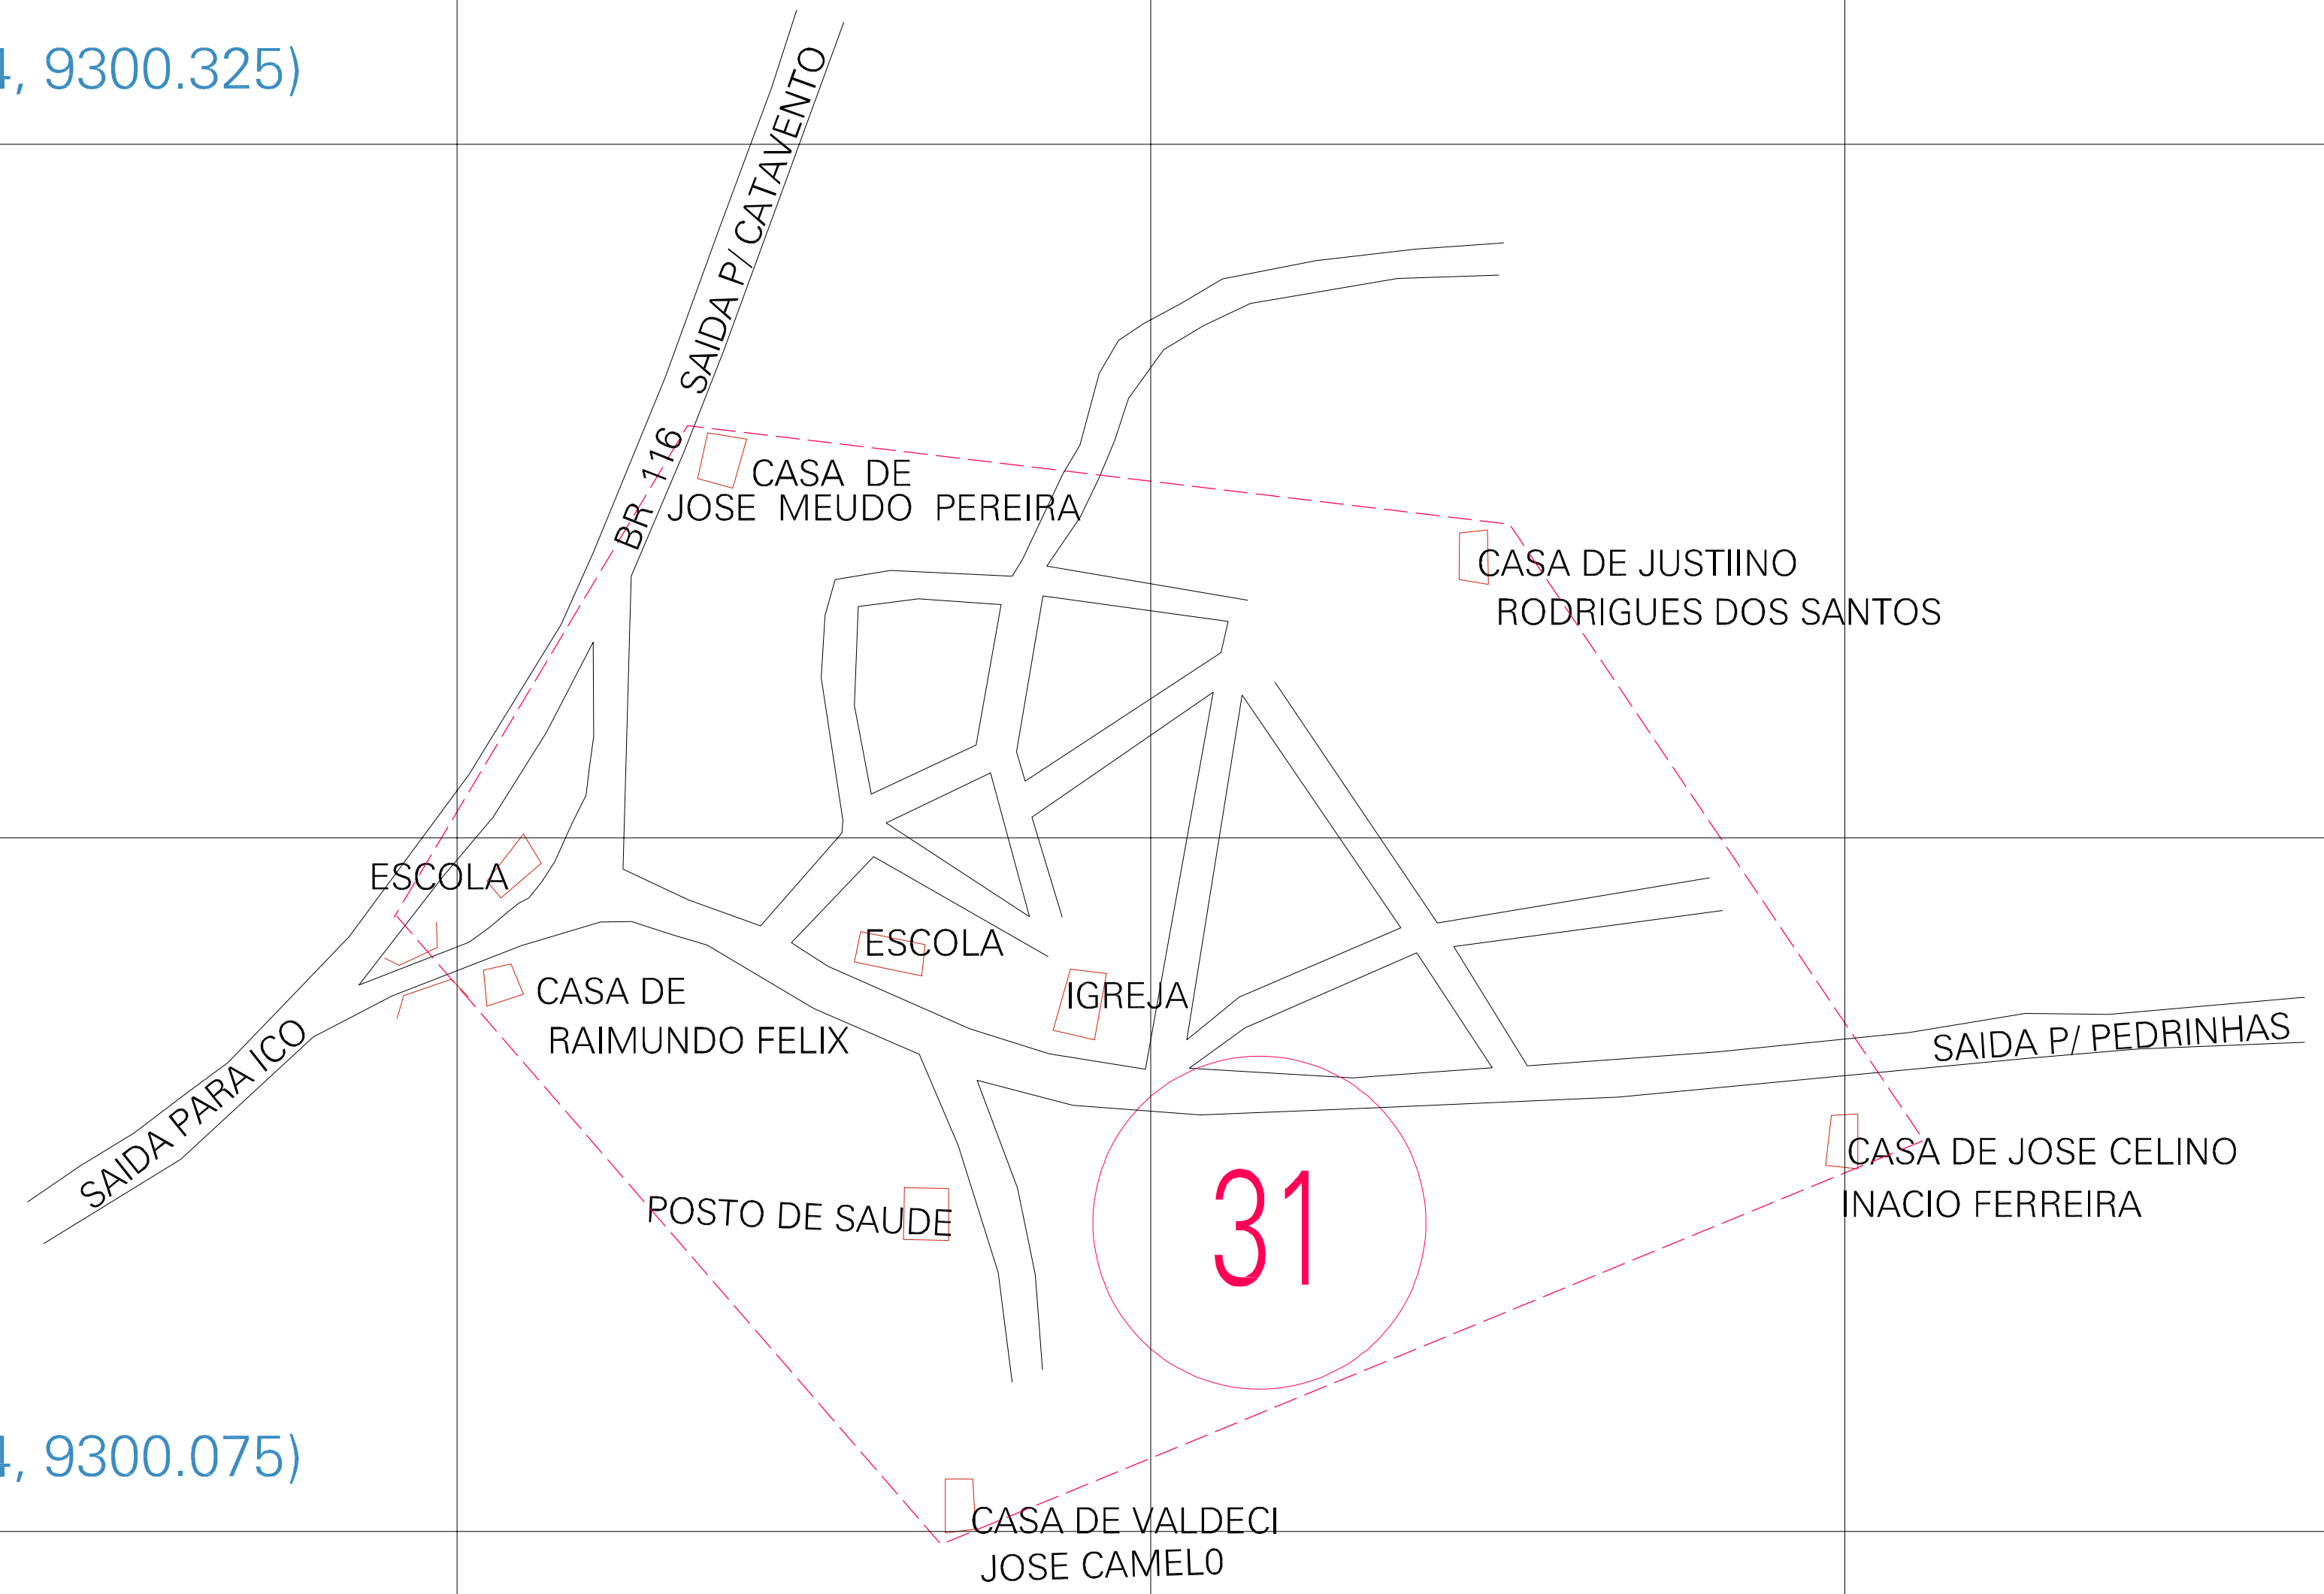

(01, 01) - 230540700005

(529.04, 9300.325)

(529.54, 9300.325)

(529.04, 9300.075)

(529.54, 9300.075)

ESTADO DO CEARA  
 Município: 23.05407  
 ICÓ  
 Folha : 01 - 01  
 Arquivo: 230540700005.dgn  
 Limites(km): (528,915, 9299,95) - (529,665, 9300,45)

- LEGENDA**
- LIMITES**
- Município ou Perímetro Urbano
  - Distrito
  - Subdistrito, RA, Zona ou similar
  - Bairro ou similar
  - - - Setor Constituinte
- CODIGOS**
- 2305.05 Distrito (cod. do município + cod. do distrito)
  - 05.05 Subdistrito (cod. do distrito + cod. do subdistrito)
  - 003 Bairro (cod. do bairro no município)
  - 25 Setor (número do setor no distrito ou subdistrito)