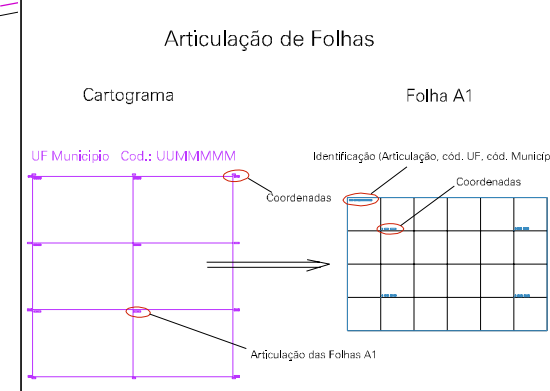

(462.408, 9297.522)

(464.408, 9297.522)

BAIRRO  
BASTIANA  
004

(462.408, 9296.522)

(464.408, 9296.522)

BAIRRO  
CONJUNTO  
INDUSTRIAL  
012

CONJUNTO INDUSTRIAL

LOTEAMENTO  
VERDE PARK

ESTADO DO CEARA  
Município: 23.05506  
IGUATU  
Folha : 03 - 01

Arquivo: 2305506.dgn  
Limites(km): (461.908, 9296.022) - (464.908, 9298.022)

- LEGENDA**
- LIMITES**
- Município ou Perímetro Urbano
  - Distrito
  - Subdistrito, RA, Zona ou similar
  - Bairro ou similar
  - Setor Censitário
- CODIGOS**
- 22306.05 Distrito (cod. do município + cod. do distrito)
  - 05.08 Subdistrito (cod. do distrito + cod. do subdistrito)
  - 003 Bairro (cod. do bairro no município)
  - 25 Setor (número do setor no distrito ou subdistrito)