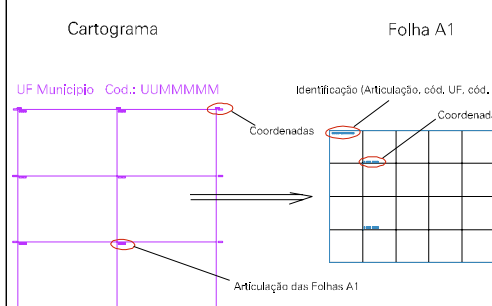

SAIDA P/ JUCAS

LAGOA DO BARRO ALTO

CE-184 SAIDA P/ IGUATU

PADARIA

CEMITERIO

LAGOA

SANGRADOURO DA

IGREJA

1

RIO

JAGUARIBE

ESTADO DO CEARA

Município: 23.05506

IGUATU

Folha : 01 - 01

Arquivo: 230550613.dgn

LEGENDA

LIMITES

- Município ou Perímetro Urbano
- Distrito
- Subdistrito, RA, Zona ou similar
- Bairro ou similar
- Sector Censitário

CODIGOS

- 22306.05 Distrito (cod. do município + cod. do distrito)
- 05.06 Subdistrito (cod. do distrito + cod. do subdistrito)
- 003 Bairro (cod. do bairro no município)
- 25 Sector (número do setor no distrito ou subdistrito)

Articulação de Folhas

MAPA URBANO DIGITAL

FOLHA A1

CENSO AGROPECUARIO 2006

CONTAGEM DA POPULACAO 2007

Data de Impressão: 09.10.07