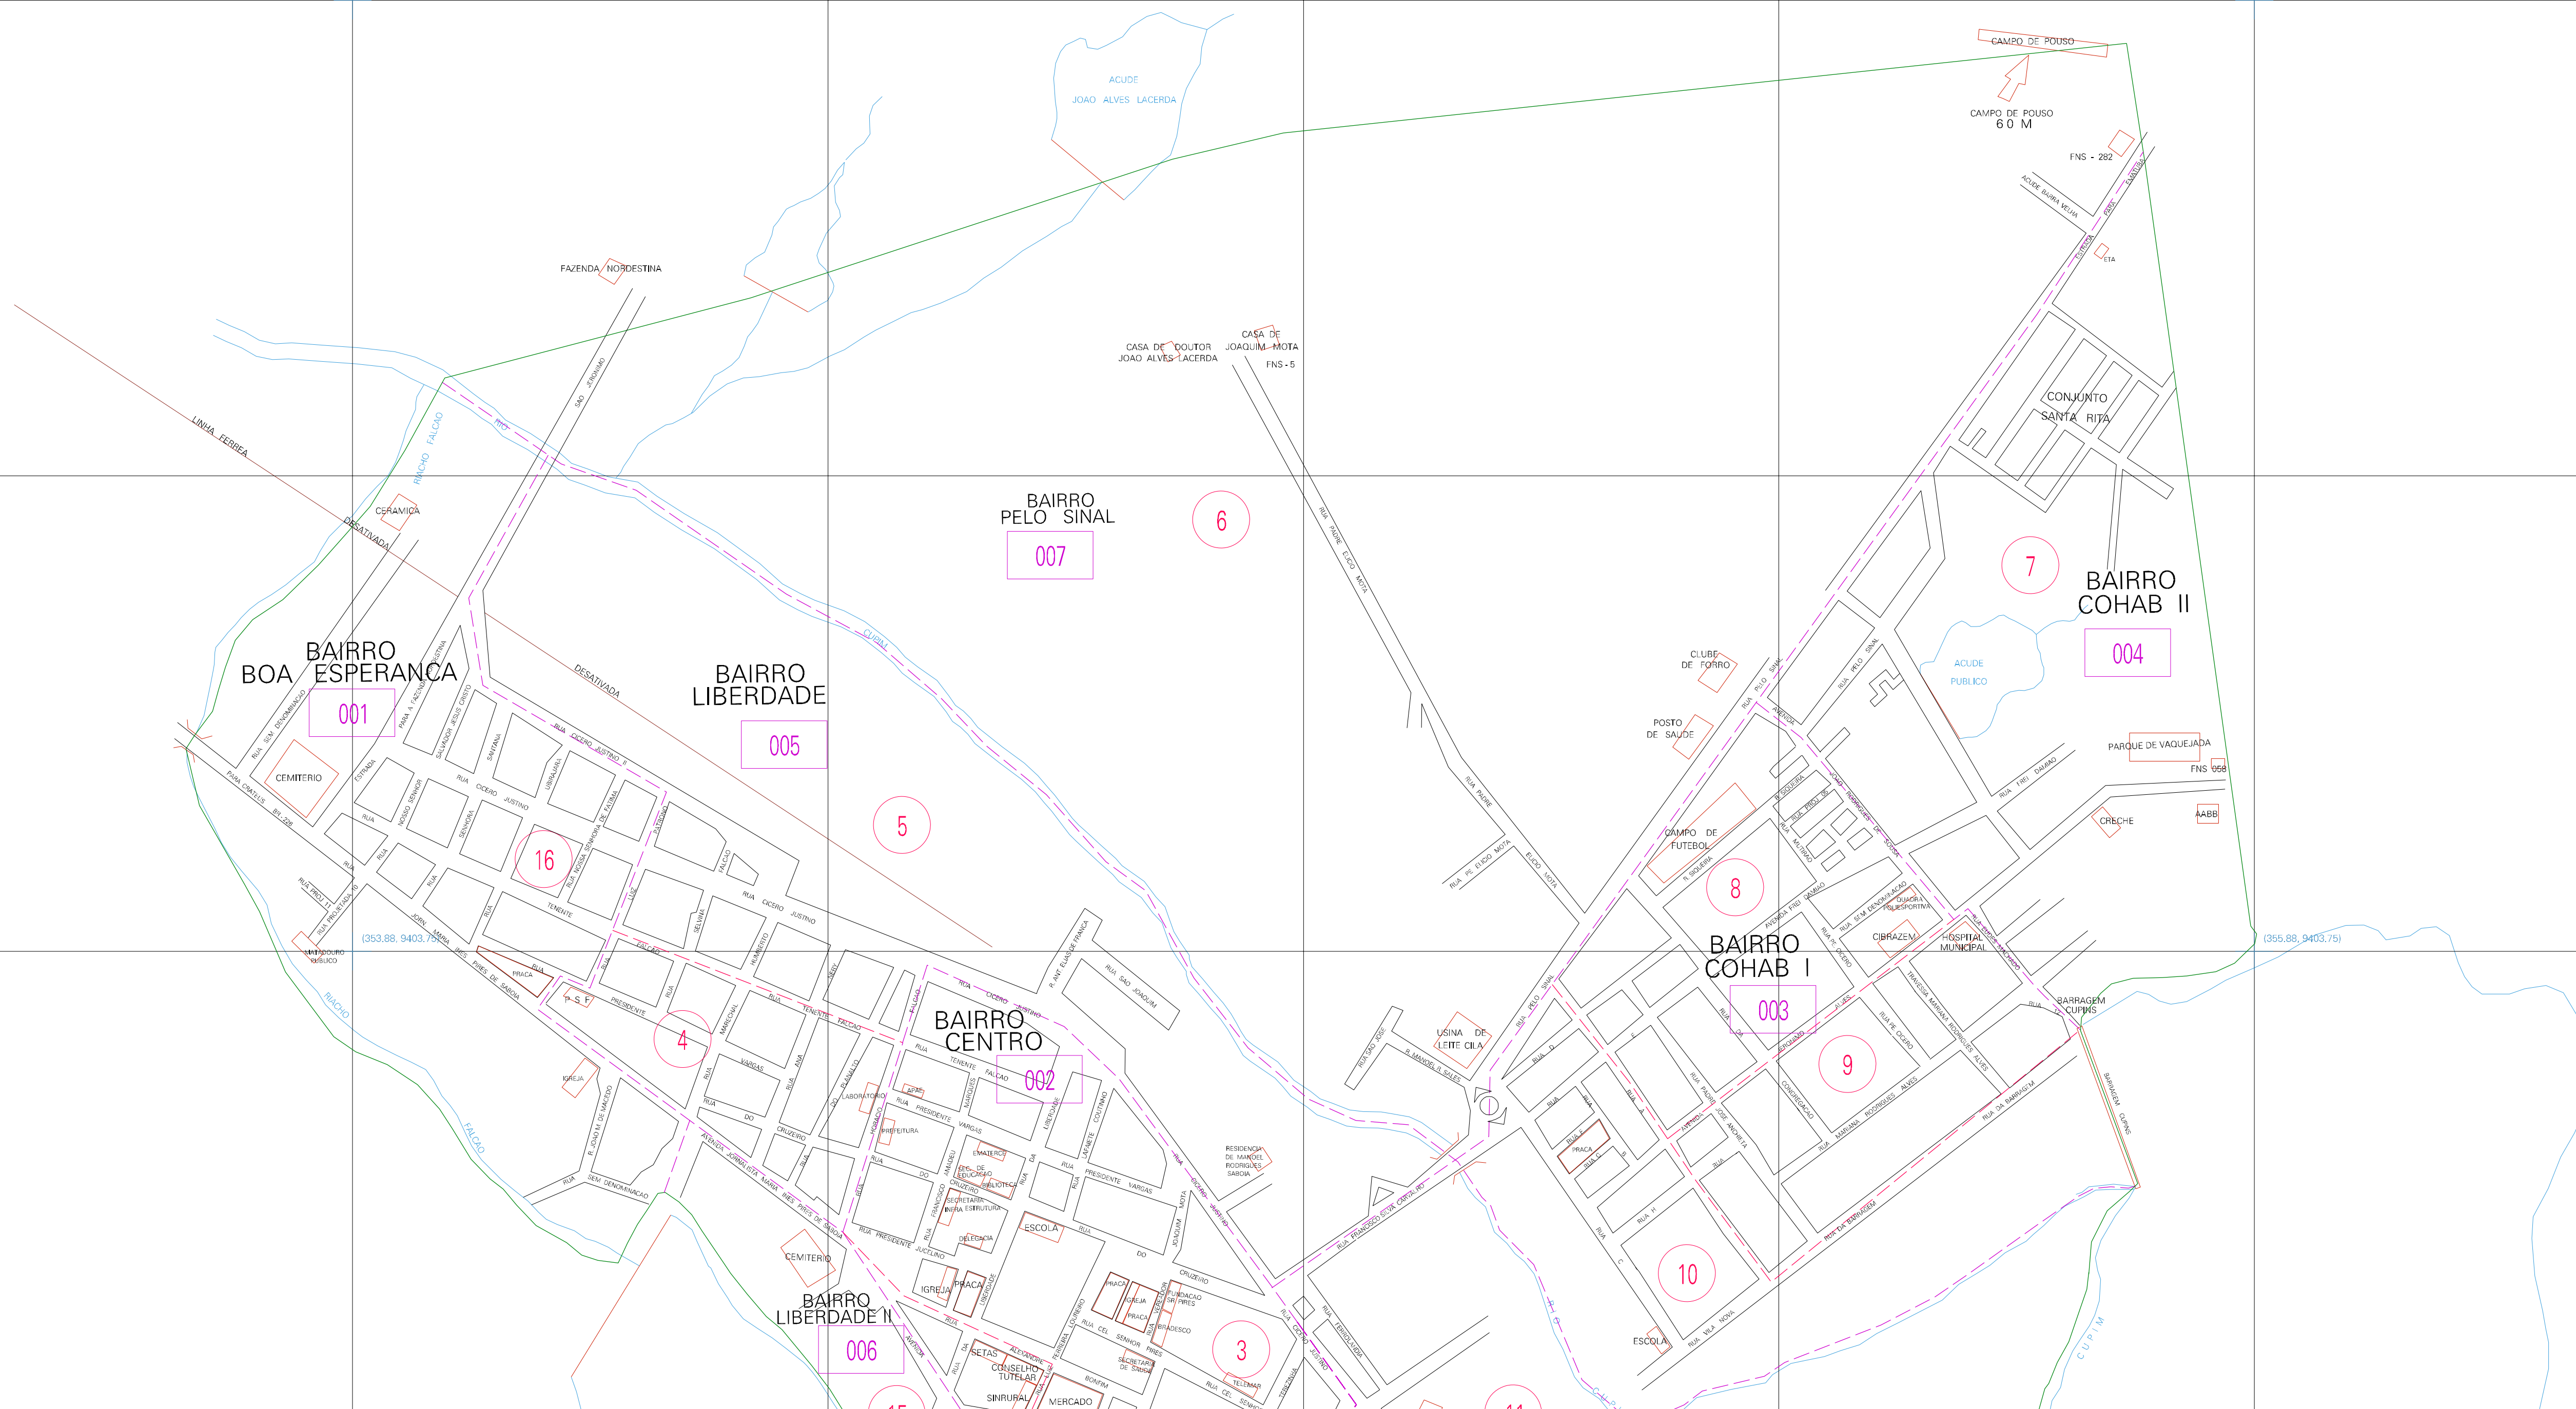

(353.88, 9404.75)

(355.88, 9404.75)

(353.88, 9403.75)

(355.88, 9403.75)

ESTADO DO CEARA
 Município: 23.05605
 INDEPENDÊNCIA
 Folha : 01 - 01

Arquivo: 2305605.dgn
 Limites(km): (353.38, 9403.25) - (356.38, 9405.25)

- LEGENDA**
- LIMITES**
 - Município ou Perímetro Urbano
 - Distrito
 - Subdistrito, FA, Zona ou similar
 - Bairro ou similar
 - Setor Censitário
 - CODIGOS**
 - 22306.05 Distrito (cod. do município + cod. do distrito)
 - 05.08 Subdistrito (cod. do distrito + cod. do subdistrito)
 - 003 Bairro (cod. do bairro no município)
 - 25 Setor (número do setor no distrito ou subdistrito)

MAPA URBANO DIGITAL
 FOLHA A1