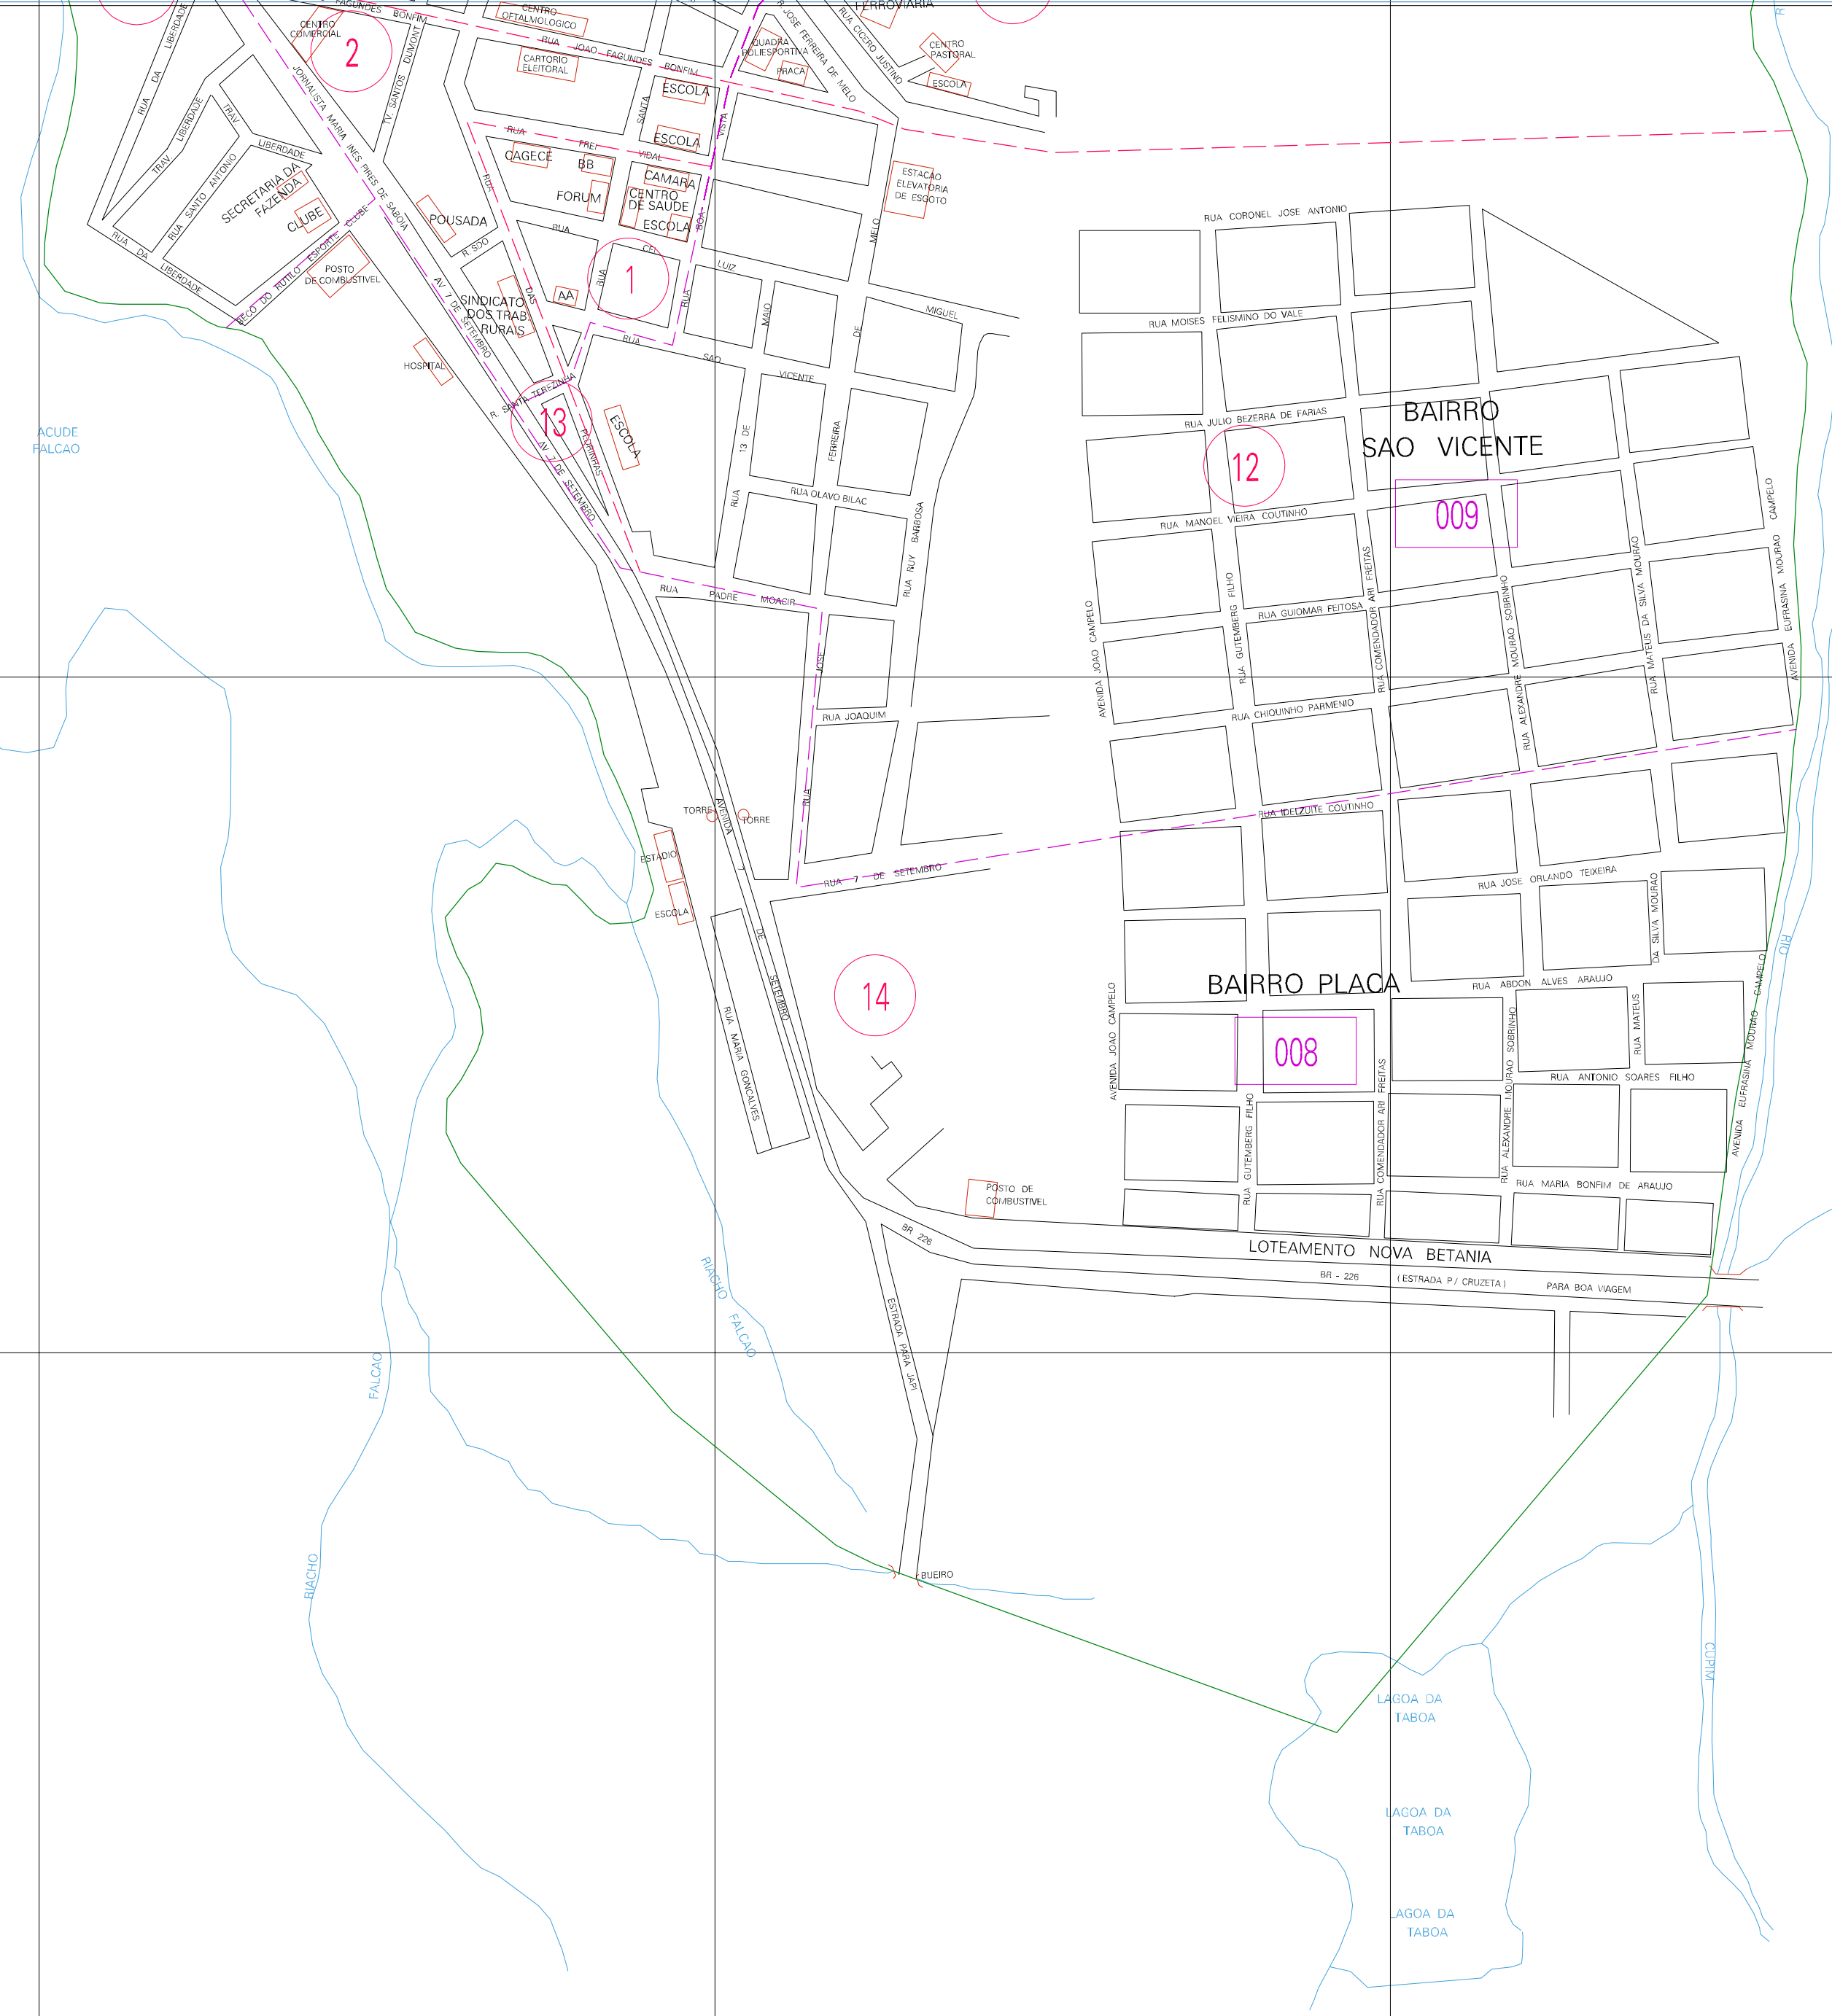

(353.88, 9402.75)

(355.88, 9402.75)

(353.88, 9401.75)

(355.88, 9401.75)

ESTADO DO CEARA
 Municipio: 23.05605
 INDEPENDÊNCIA
 Folha : 02 - 01

Arquivo: 2305605.dgn
 Limites(km): (353.38, 9401.25) - (356.38, 9403.25)

- LEGENDA**
- LIMITES**
- Município ou Perímetro Urbano
 - Distrito
 - Subdistrito, RA, Zona ou similar
 - Bairro ou similar
 - Sector Censitário
- CODIGOS**
- 23056.05 Distrito (cod. do município + cod. do distrito)
 - 05.08 Subdistrito (cod. do distrito + cod. do subdistrito)
 - 003 Bairro (cod. do bairro no município)
 - 25 Sector (número do sector no distrito ou subdistrito)

MAPA URBANO DIGITAL
 FOLHA A1