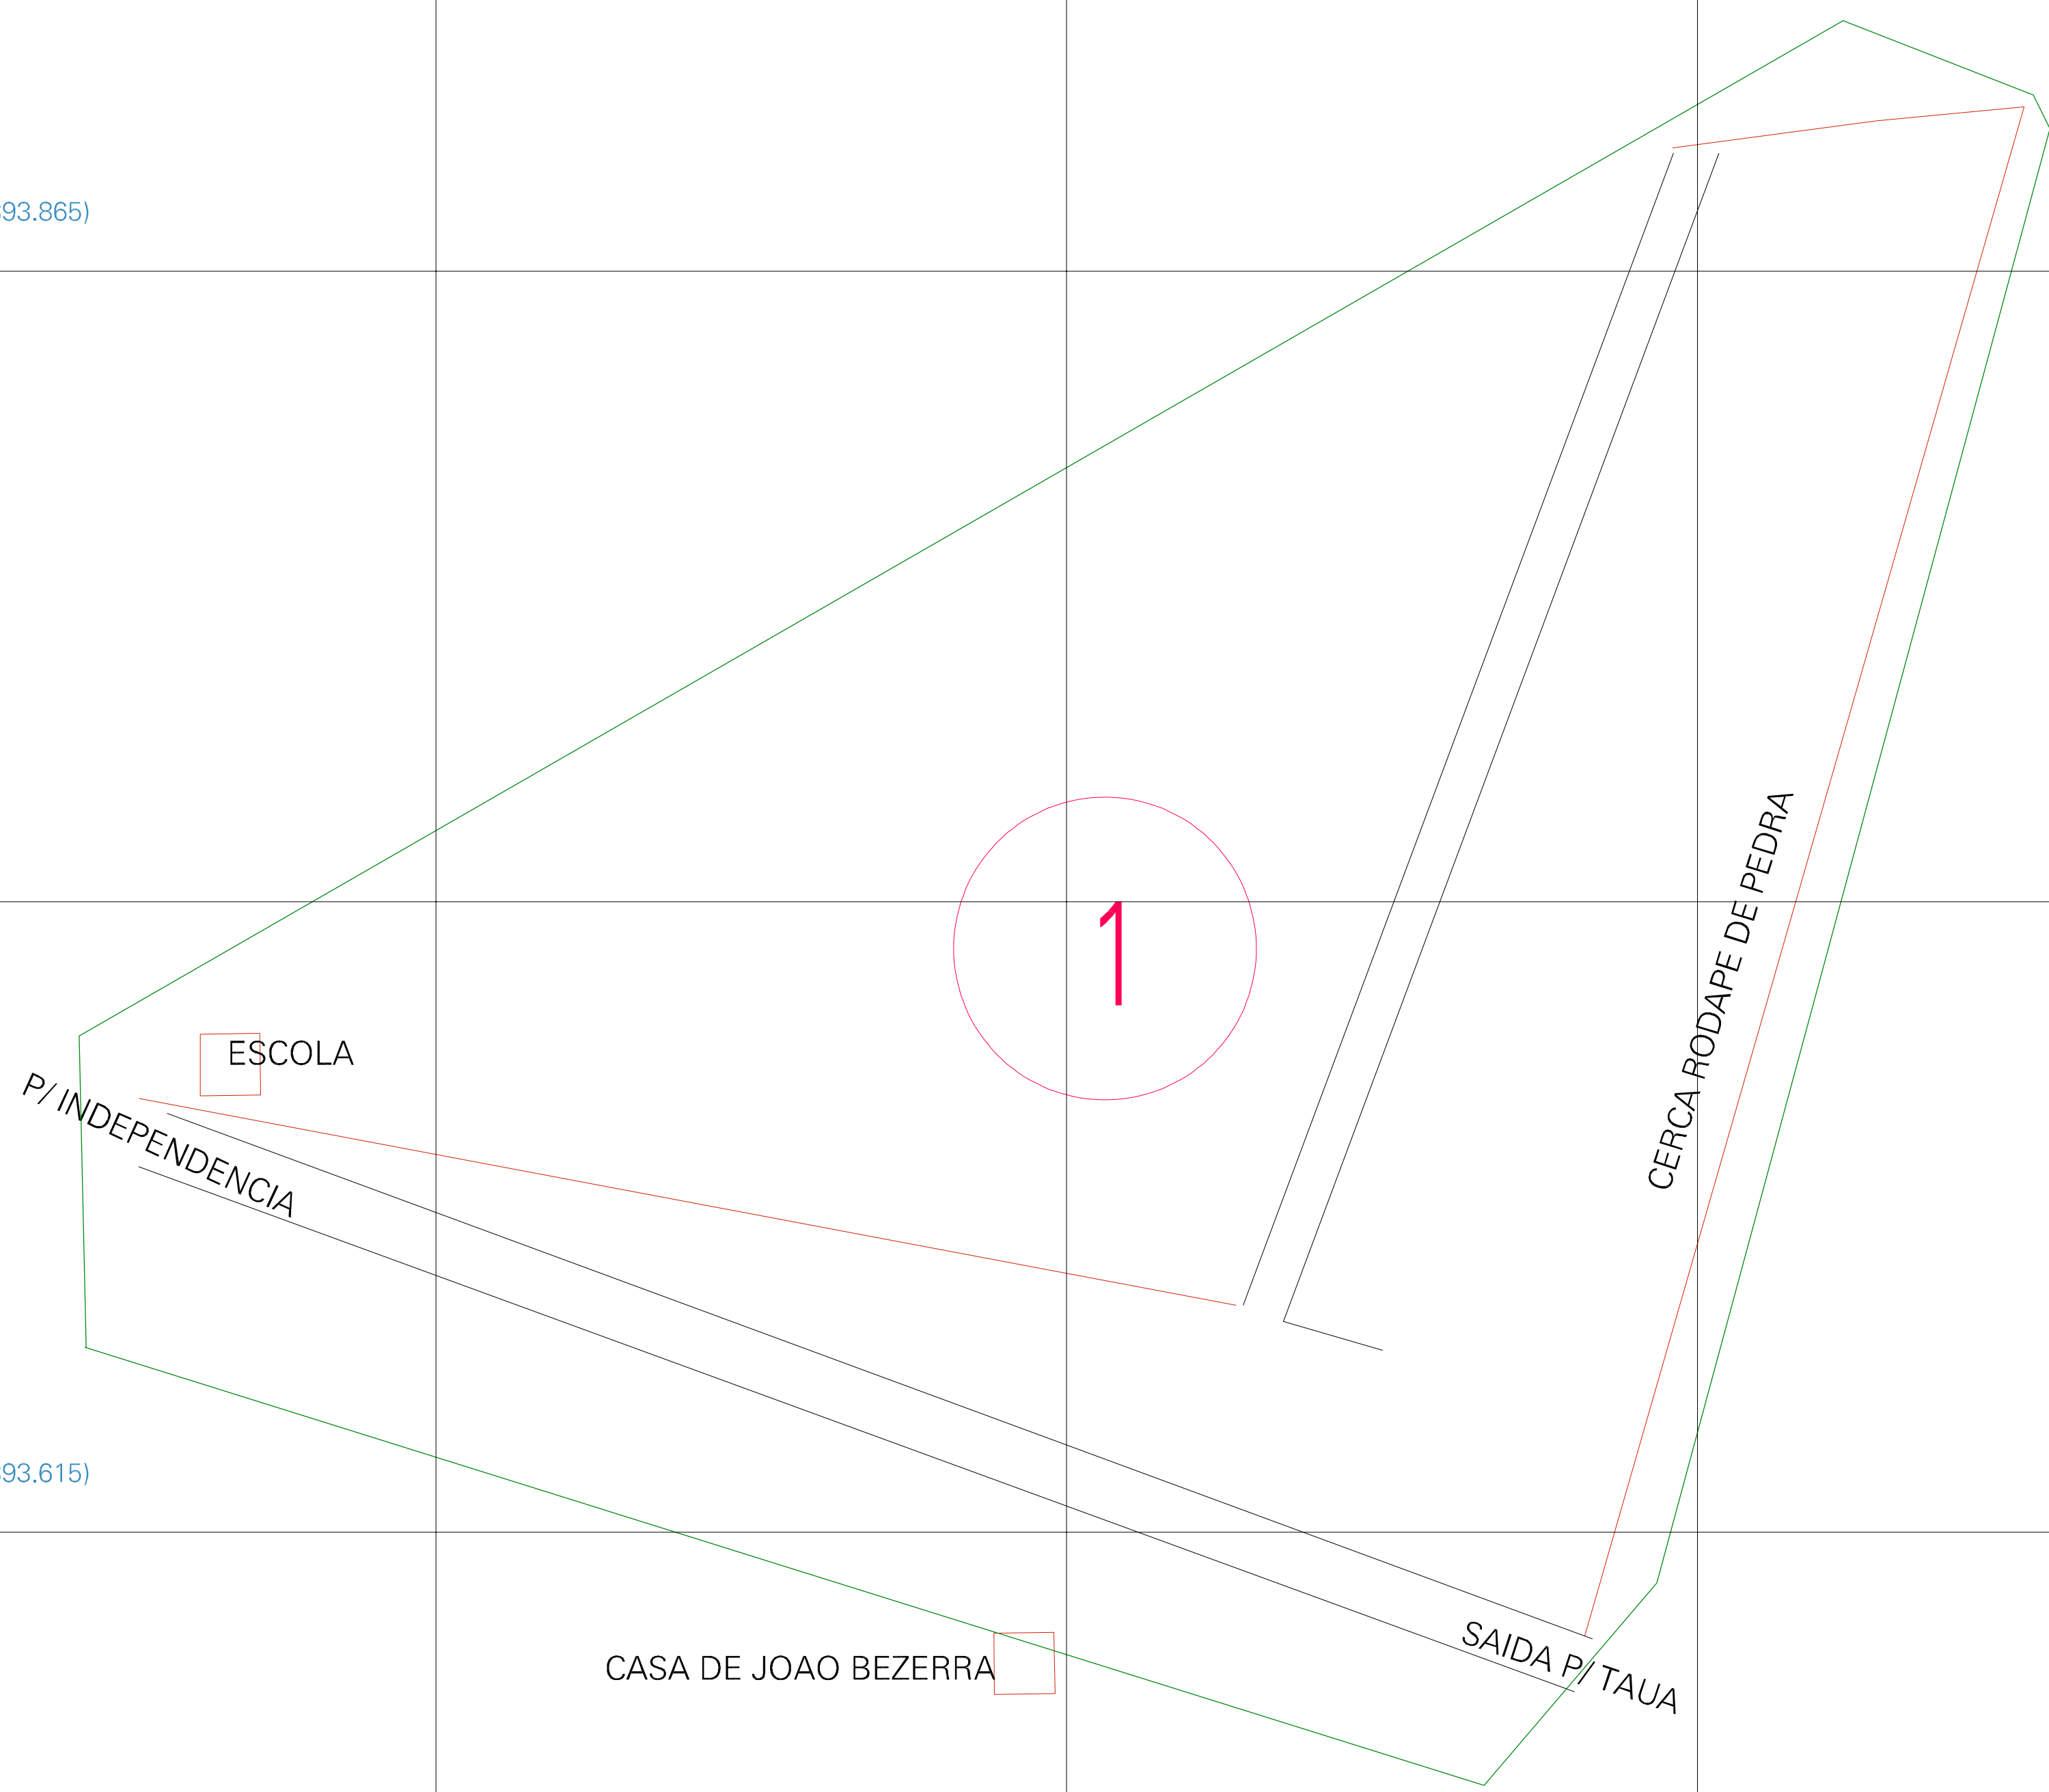

(365.288, 9393.865)

(365.788, 9393.865)

(365.288, 9393.615)

(365.788, 9393.615)

ESTADO DO CEARA
 Município: 23.05605
 INDEPENDÊNCIA
 Folha : 01 - 01

Arquivo: 230560530.dgn
 Limite(km): (365.163, 9393.49) - (365.913, 9393.99)

- LEGENDA**
- LIMITES**
- Município ou Perímetro Urbano
 - Distrito
 - Subdistrito, RA, Zona ou similar
 - Bairro ou similar
 - Setor Censitário
- CODIGOS**
- 2305.05 Distrito (cod. do município + cod. do distrito)
 - 05.05 Subdistrito (cod. do distrito + cod. do subdistrito)
 - 003 Bairro (cod. do bairro no município)
 - 25 Setor (número do setor no distrito ou subdistrito)

MAPA URBANO DIGITAL
 FOLHA A1