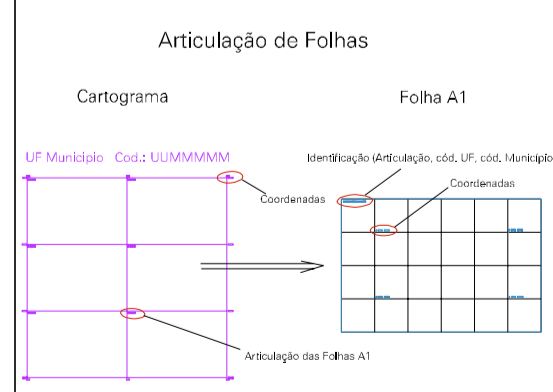

(333.262, 9398.094)

(334.262, 9398.094)

(333.262, 9397.594)

(334.262, 9397.594)

CASA DE JOSE WILSON

CASA DE JOACIR PEREIRA DA SILVA

TRAVESSAO JUDICIAL

SAIDA PARA JATOBA

ESTRADA PARA JABURU

1

ESTADO DO CEARA
Município: 23.05605
INDEPENDÊNCIA
Folha : 01 - 01

Arquivo: 230560534.dgn
Limites(km): (333.012, 9397.344) - (334.512, 9398.344)

- LEGENDA**
- LIMITES**
- Município ou Perimetro Urbano
 - Distrito
 - Subdistrito, RA, Zona ou similar
 - Bairro ou similar
 - Sector Censitário
- CODIGOS**
- 2306.05 Distrito (cod. do município + cod. do distrito)
 - 05.06 Subdistrito (cod. do distrito + cod. do subdistrito)
 - 003 Bairro (cod. do bairro no município)
 - 25 Sector (número do setor no distrito ou subdistrito)