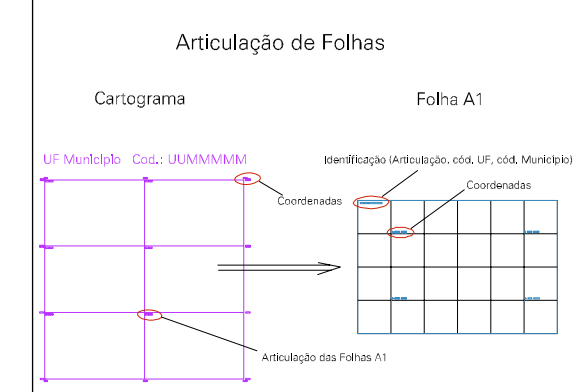

(01, 01) - 23058030500007

(300.399, 9527.676)

(300.899, 9527.676)

SAIDA PARA RAMADA

CASA DE RAIMUNDO PINTO
FUNASA 16.2

CASA DE CANDIDA
FNS 23-C1

(300.399, 9527.426)

ESCOLA

(300.899, 9527.426)

HO DA BAIXA LARGA

ESTADO DO CEARA
Município: 23.05803
IPU
Folha : 01 - 01
Arquivo: 23058030500007.dgn
Limites(km): (300.274, 9527.301) - (301.024, 9527.801)

- LEGENDA**
- LIMITES**
- Município ou Perímetro Urbano
 - - - Distrito
 - - - Subdistrito, RA, Zona ou similar
 - - - Bairro ou similar
 - - - Setor Censitário
- CODIGOS**
- 2305.05 Distrito (cod. do município + cod. do distrito)
 - 05.05 Subdistrito (cod. do distrito + cod. do subdistrito)
 - 003 Bairro (cod. do bairro no município)
 - 25 Setor (número do setor no distrito ou subdistrito)