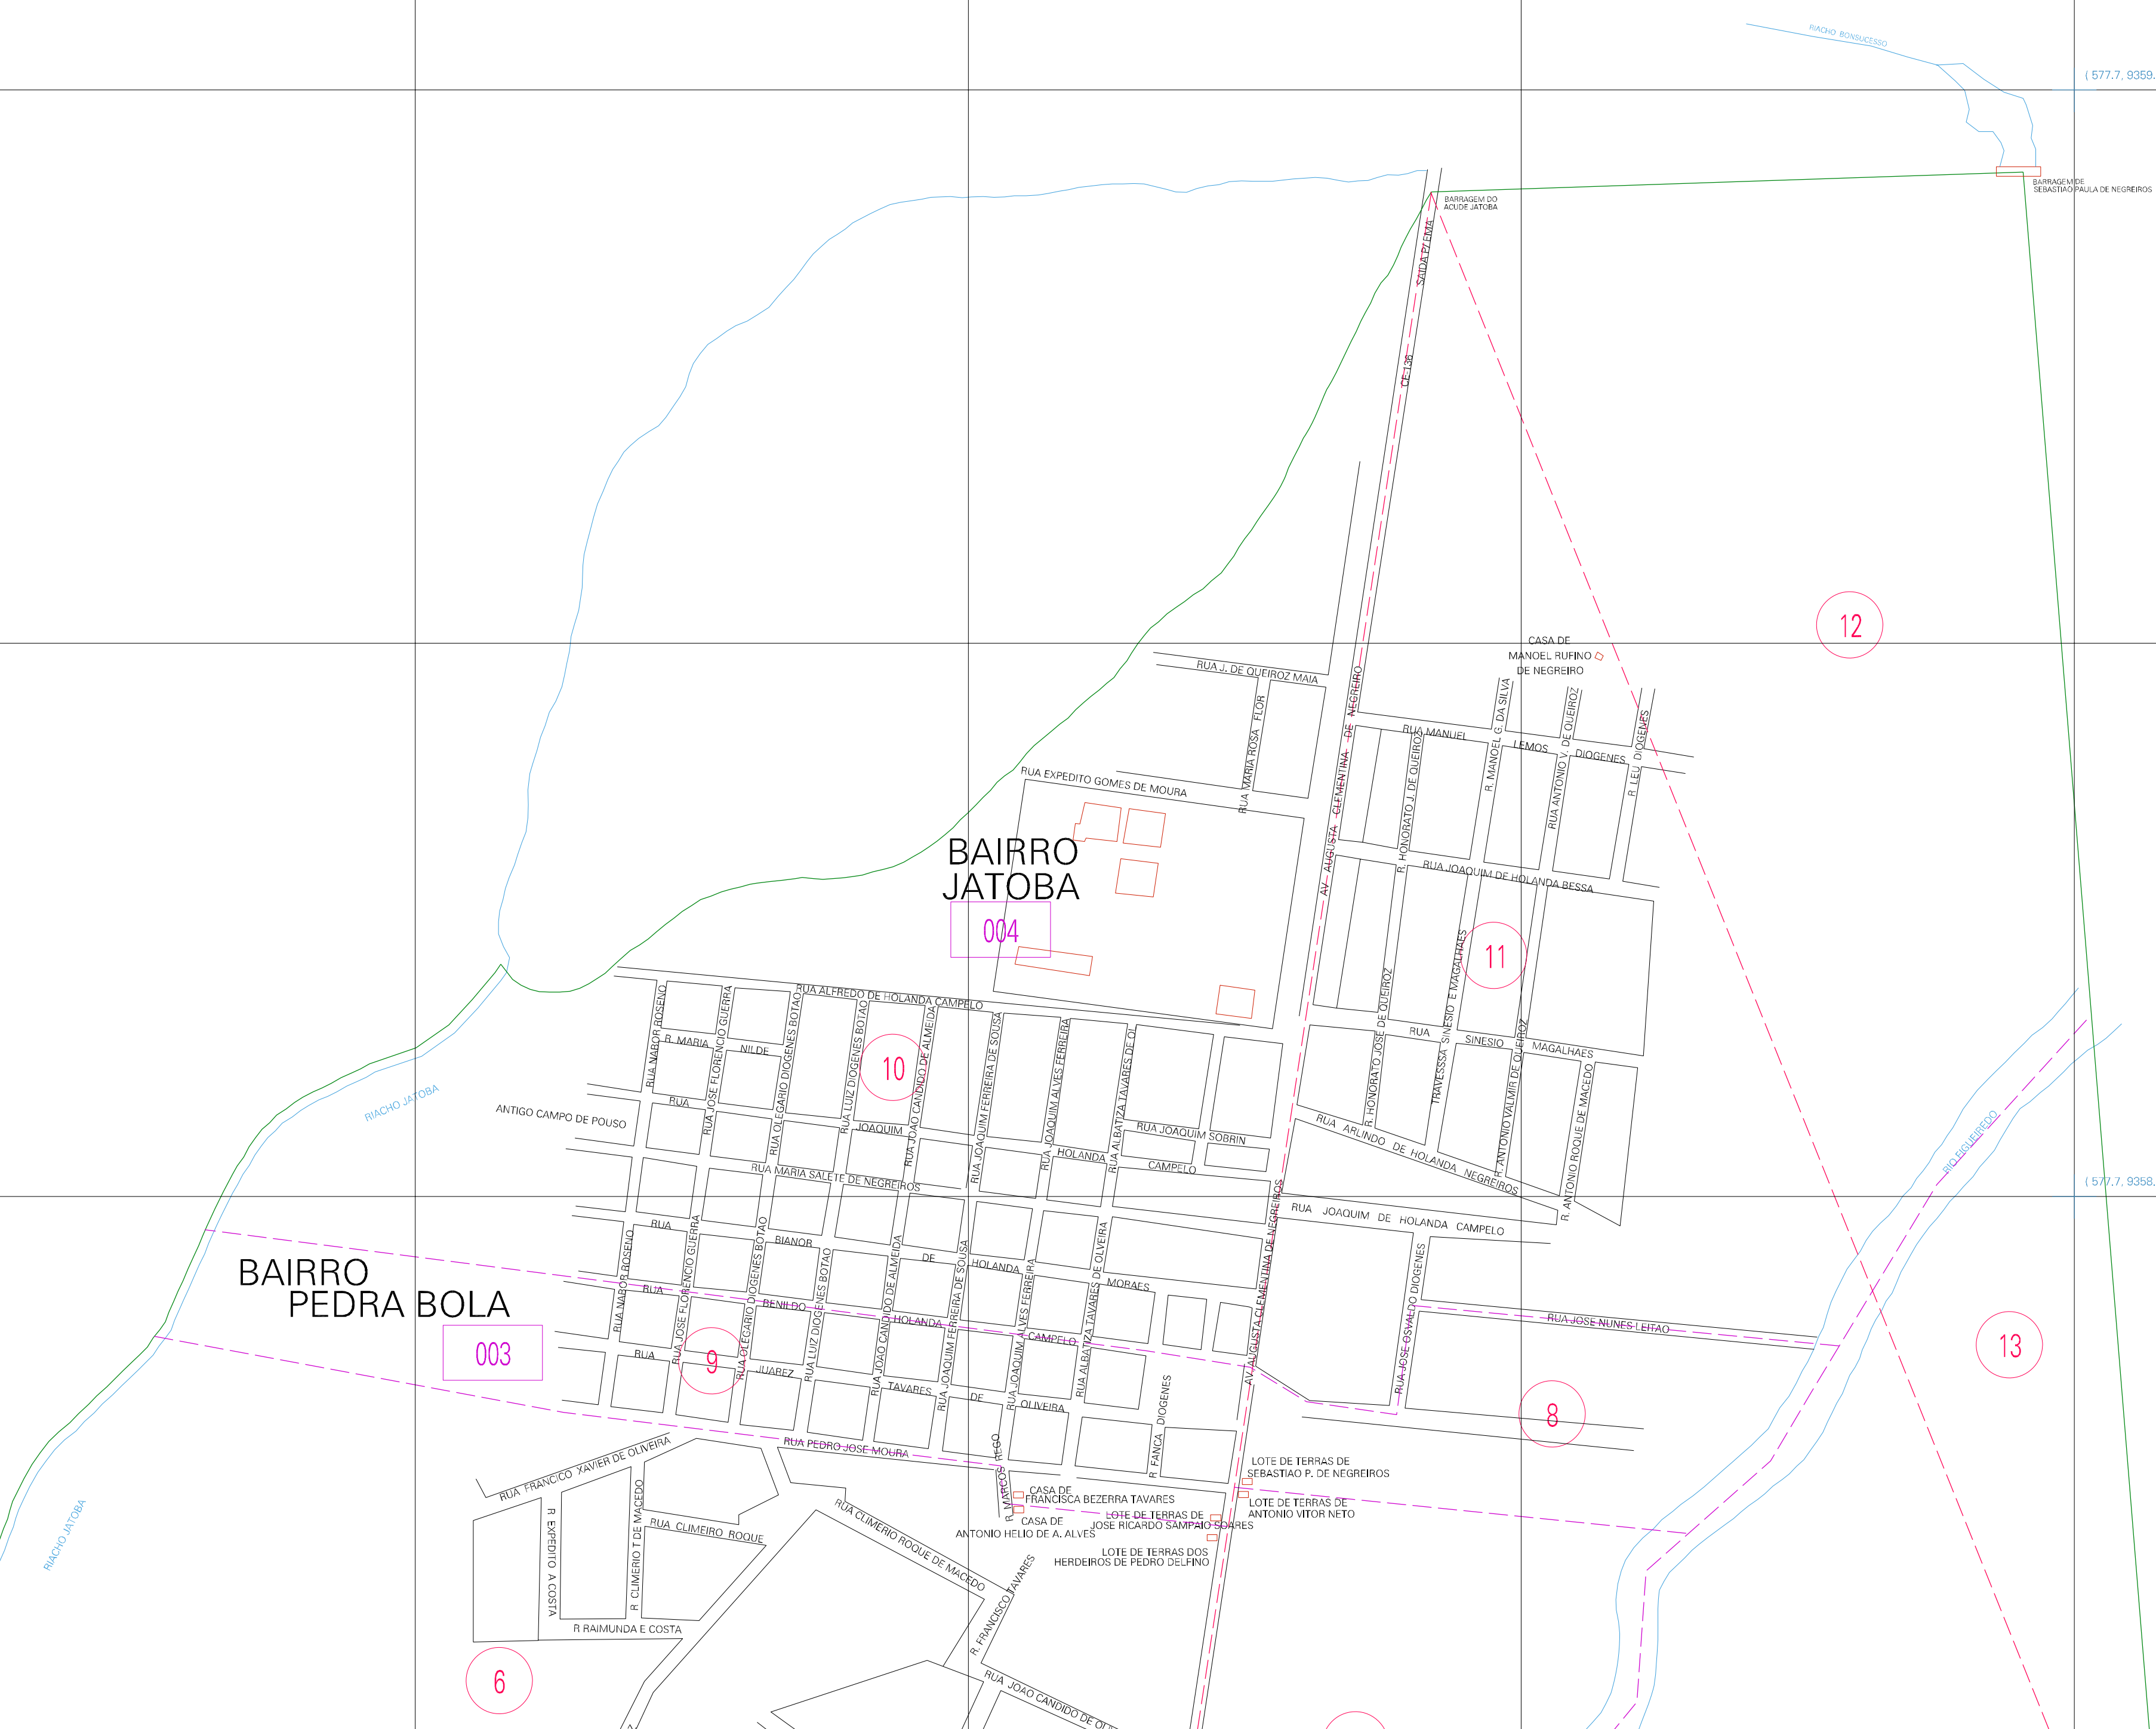

( 575.7, 9358.67)

( 577.7, 9358.67)

( 575.7, 9358.67)

( 577.7, 9358.67)

ESTADO DO CEARA  
 Município: 23.06009  
 IRACEMA  
 Folha : 01 - 01

Arquivo: 2306009.dgn  
 Limites(km): ( 575.2, 9358.17) - ( 578.2, 9360.17)

- LEGENDA**
- LIMITES**
- Município ou Perímetro Urbano
  - - - Distrito
  - - - Subdistrito, RA, Zona ou similar
  - - - Bairro ou similar
  - - - Setor Censitário
- CODIGOS**
- 22306.05 Distrito (cod. do município + cod. do distrito)
  - 05.08 Subdistrito (cod. do distrito + cod. do subdistrito)
  - 003 Bairro (cod. do bairro no município)
  - 25 Setor (número do setor no distrito ou subdistrito)