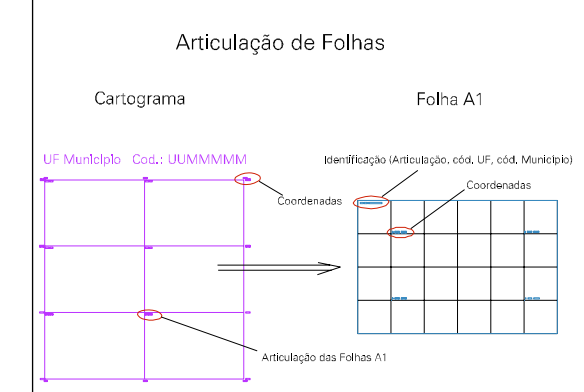

CASA DE PEDRO BRAZ DA SILVEIRA

CASA DE CHIQUINHO DE JUVENAL

(572.863, 9361.078)

ESTADO DO CEARA  
 Municipio: 23.06009  
 IRACEMA  
 Folha : 02 - 01

Arquivo: 230600915.dgn  
 Limites(km): (572.238, 9360.953) - (572.988, 9361.453)

- LEGENDA**
- LIMITES**
- Município ou Perímetro Urbano
  - Distrito
  - Subdistrito, RA, Zona ou similar
  - Bairro ou similar
  - Sector Censitário
- CODIGOS**
- 2306.05 Distrito (cod. do município + cod. do distrito)
  - 05.05 Subdistrito (cod. do distrito + cod. do subdistrito)
  - 003 Bairro (cod. do bairro no município)
  - 25 Sector (número do sector no distrito ou subdistrito)