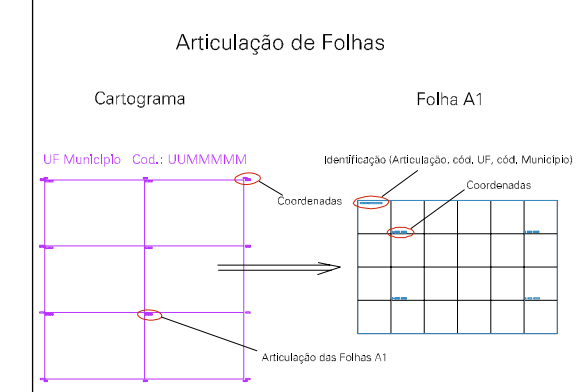

(582.922, 9374.429)

CEMITE

RIO

FIGUEIREDO

ESTADO DO CEARA
Município: 23.06009
IRACEMA
Folha : 01 - 01

Arquivo: 230600925.dgn
Limites(km): (582.297, 9374.304) - (583.047, 9374.804)

- LEGENDA**
- LIMITES**
- Município ou Perímetro Urbano
 - Distrito
 - Subdistrito, RA, Zona ou similar
 - Bairro ou similar
 - Sector Censitário
- CODIGOS**
- 2306.05 Distrito (cod. do município + cod. do distrito)
 - 05.06 Subdistrito (cod. do distrito + cod. do subdistrito)
 - 003 Bairro (cod. do bairro no município)
 - 25 Sector (número do setor no distrito ou subdistrito)

MAPA URBANO DIGITAL
FOLHA A1