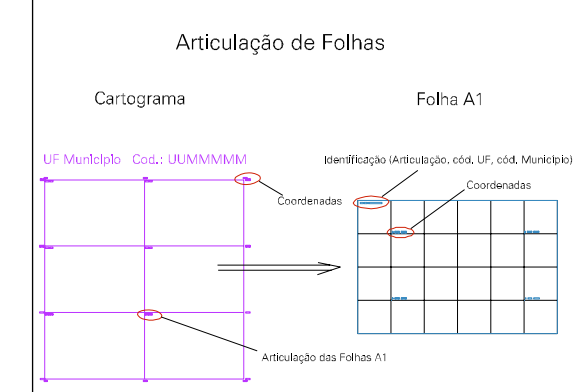

● AT.

● AT.

● AT.

● AT.

(582.422, 9373.929)

(582.922, 9373.929)

ESTADO DO CEARA  
Município: 23.06009  
IRACEMA  
Folha : 02 - 01

Arquivo: 230600925.dgn  
Limites(km): (582.297, 9373.804) - (583.047, 9374.304)

- LEGENDA**
- LIMITES**
- Município ou Perímetro Urbano
  - Distrito
  - Subdistrito, RA, Zona ou similar
  - Bairro ou similar
  - Sector Censitário
- CODIGOS**
- 2306.05 Distrito (cod. do município + cod. do distrito)
  - 05.06 Subdistrito (cod. do distrito + cod. do subdistrito)
  - 003 Bairro (cod. do bairro no município)
  - 25 Sector (número do setor no distrito ou subdistrito)