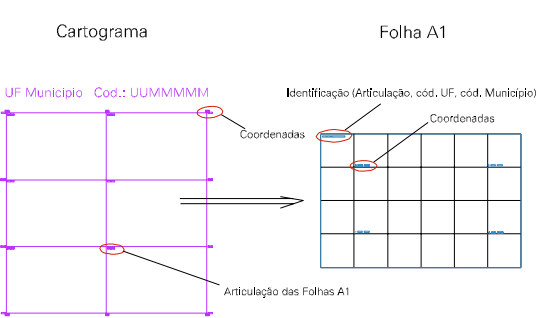

(420.29, 9590.42)

(424.29, 9590.42)

(420.29, 9588.42)

(424.29, 9588.42)

4

ESTADO DO CEARA
Município: 23.06108
IRAUÇUBA
Folha : 02 - 02

Arquivo: 230610820000001.dgn
Limites(km): (419.29, 9587.42) - (425.29, 9591.42)

LEGENDA

1. LIMITES
2. Município ou Perímetro Urbano
   - Distrito
   - Subdistrito, RA, Zona ou similar
   - Bairro ou similar
   - Setor Censitário

CODIGOS

- 2306.06 Distrito (cod. do município + cod. do distrito)
- 05.06 Subdistrito (cod. do distrito + cod. do subdistrito)
- 003 Bairro (cod. do bairro no município)
- 25 Setor (número do setor no distrito ou subdistrito)

Articulação de Folhas

MAPA URBANO DIGITAL
FOLHA A1