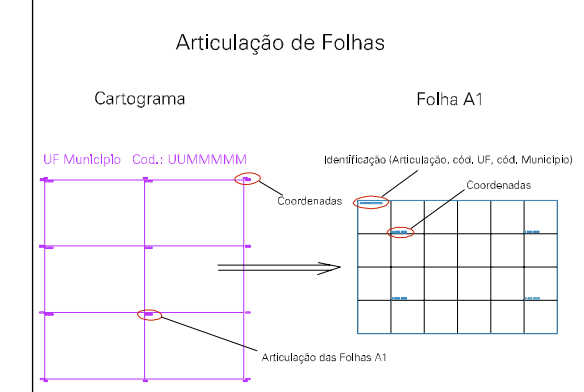

SERROTE

RIACHO SANTA

ESTRADA CRUZ-AGUAI

RIO AGUAI

TEREZA

ESTADO DO CEARA  
Município: 23.06306  
ITAPAGÉ  
Folha : 01 - 01

Arquivo: 230630607.dgn  
Limites(km): (442.113, 9591.538) - (442.863, 9592.038)

- LEGENDA**
- LIMITES**
- Município ou Perímetro Urbano
  - Distrito
  - Subdistrito, RA, Zona ou similar
  - Bairro ou similar
  - Sector Censitário
- CODIGOS**
- 2306.06 Distrito (cod. do município + cod. do distrito)
  - 06.06 Subdistrito (cod. do distrito + cod. do subdistrito)
  - 003 Bairro (cod. do bairro no município)
  - 25 Sector (número do setor no distrito ou subdistrito)

MAPA URBANO DIGITAL  
FOLHA A1