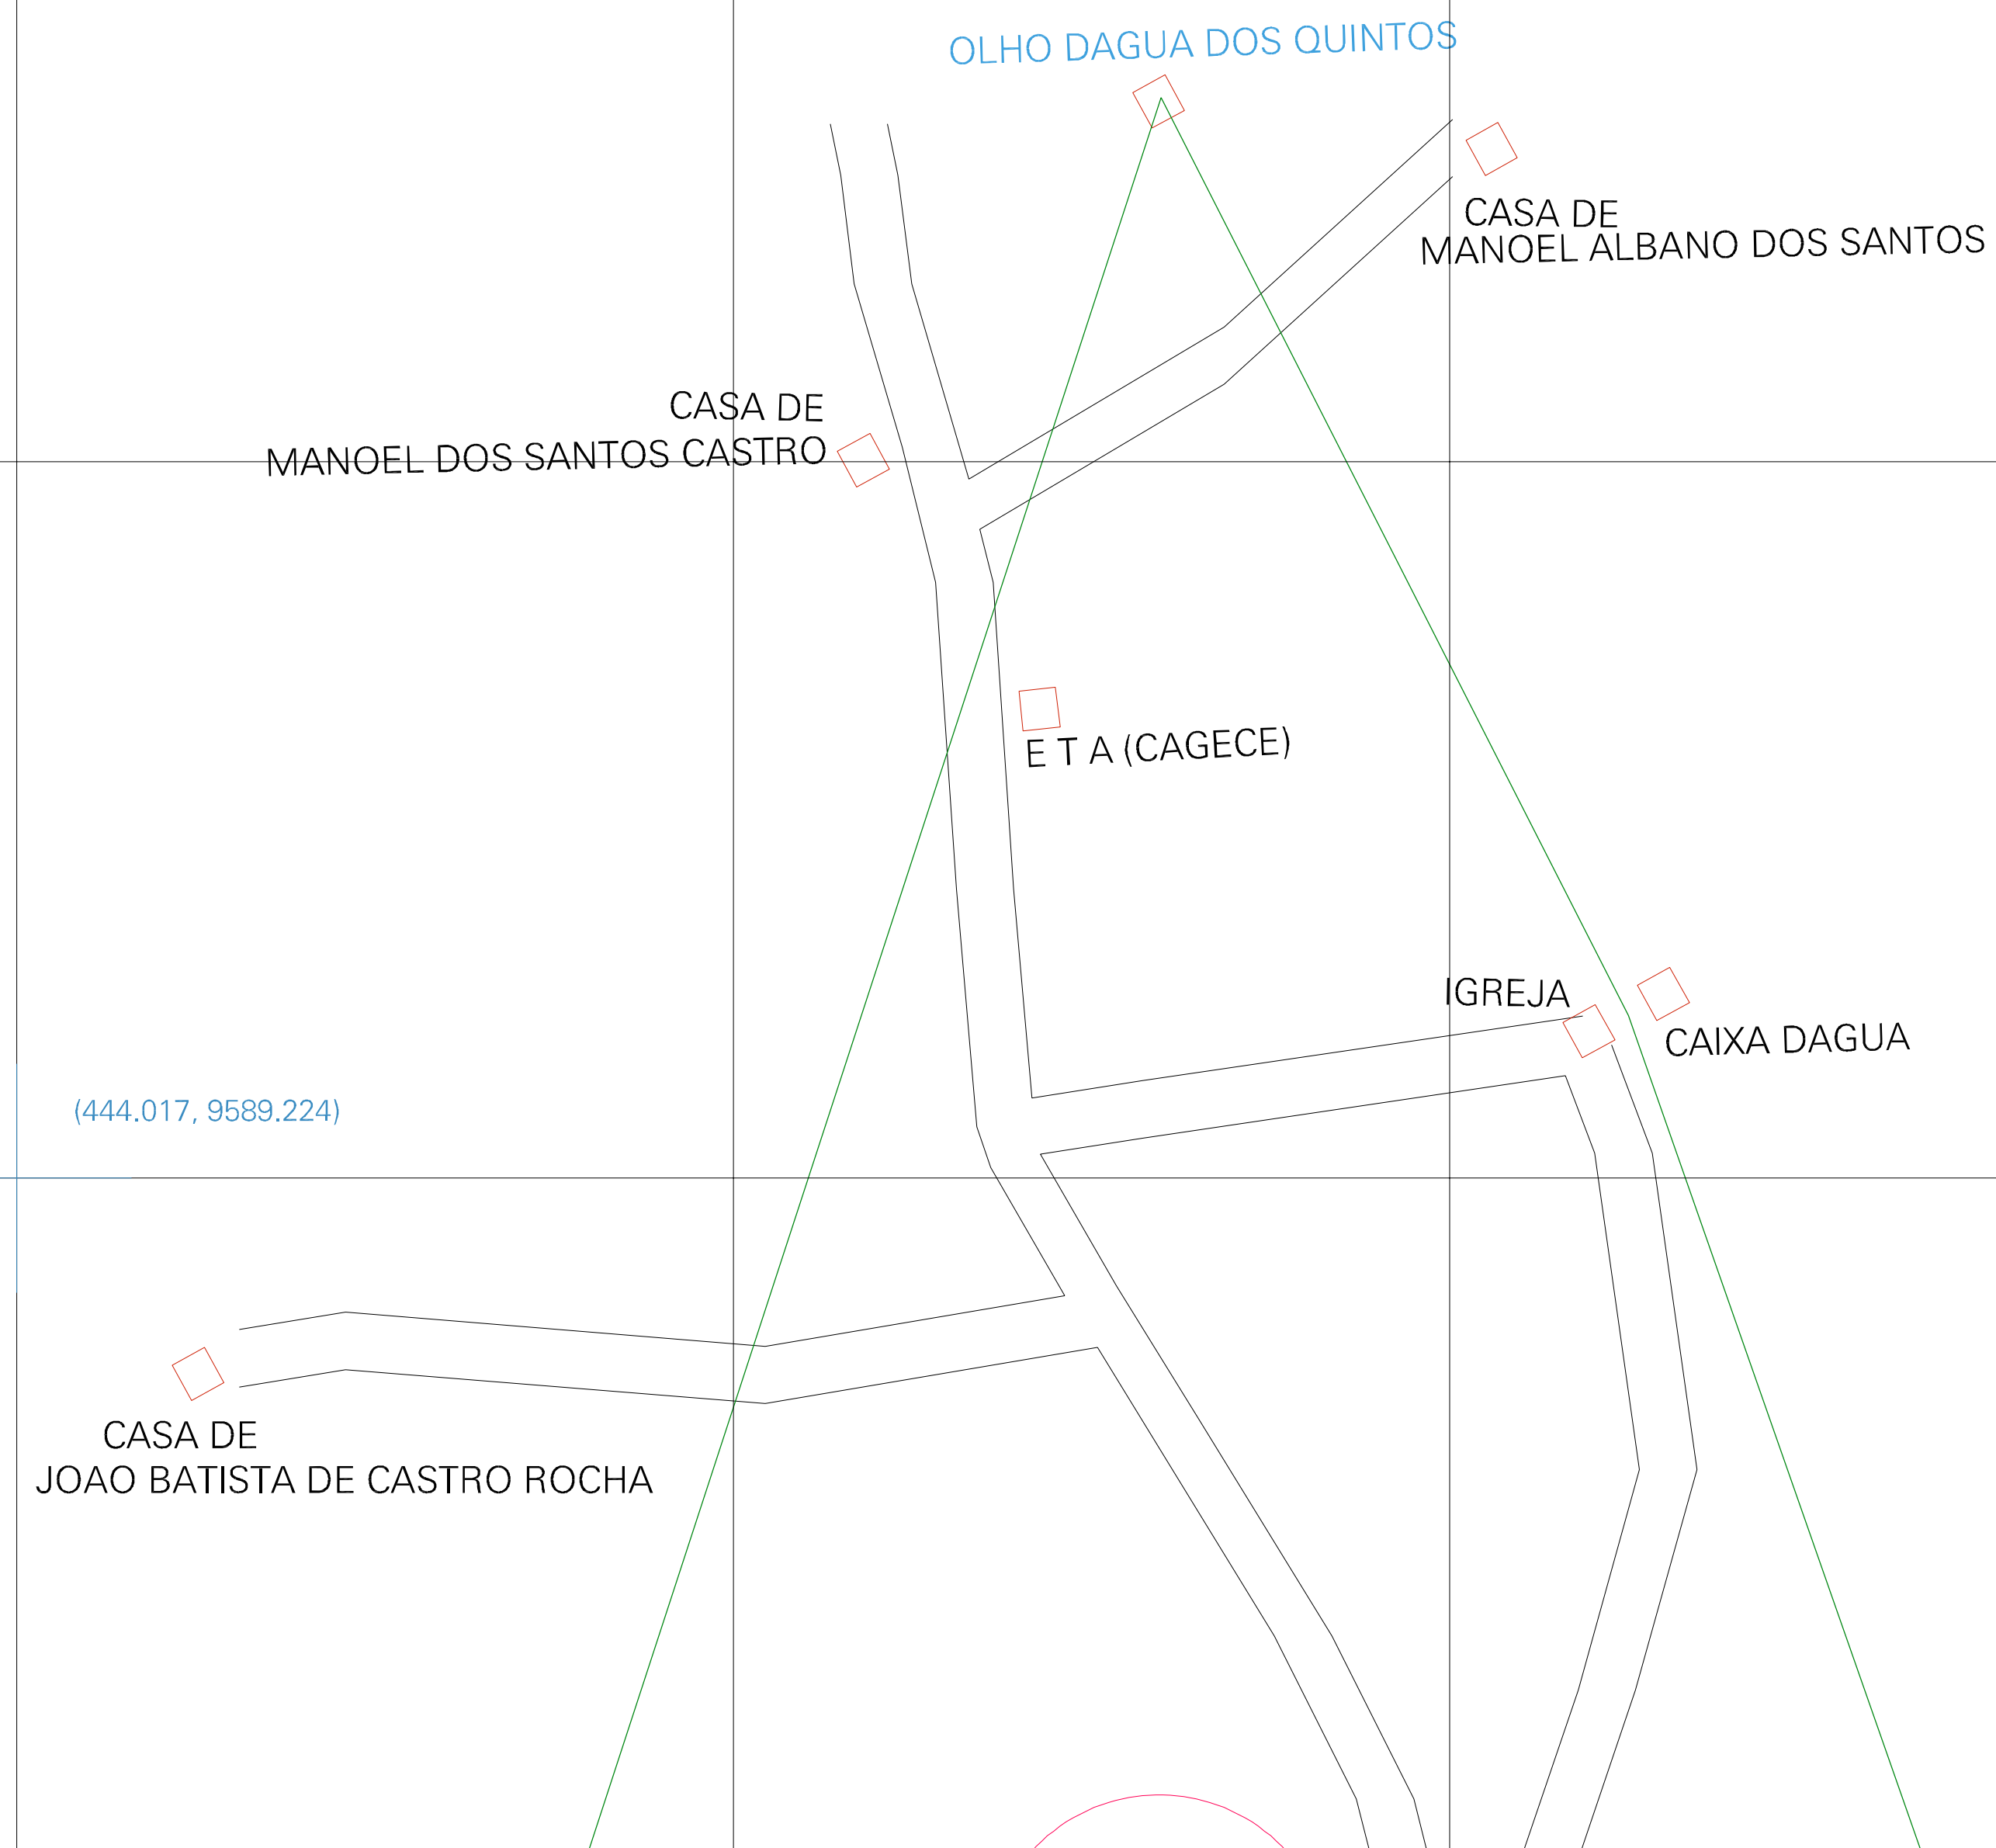

(444.017, 9589.474)

(444.517, 9589.474)

(444.017, 9589.224)

(444.517, 9589.224)

ESTADO DO CEARA  
 Município: 23.06306  
 ITAPAGÉ  
 Folha : 01 - 01

Arquivo: 230630632.dgn  
 Limite(km): (443.897, 9589.099) - (444.642, 9589.599)

- LEGENDA**
- LIMITES**
- Município ou Perímetro Urbano
  - Distrito
  - Subdistrito, RA, Zona ou similar
  - Bairro ou similar
  - Sector Censitário
- CODIGOS**
- 2306.05 Distrito (cod. do município + cod. do distrito)
  - 05.05 Subdistrito (cod. do distrito + cod. do subdistrito)
  - 003 Bairro (cod. do bairro no município)
  - 25 Sector (número do setor no distrito ou subdistrito)

**MAPA URBANO DIGITAL**  
**FOLHA A1**