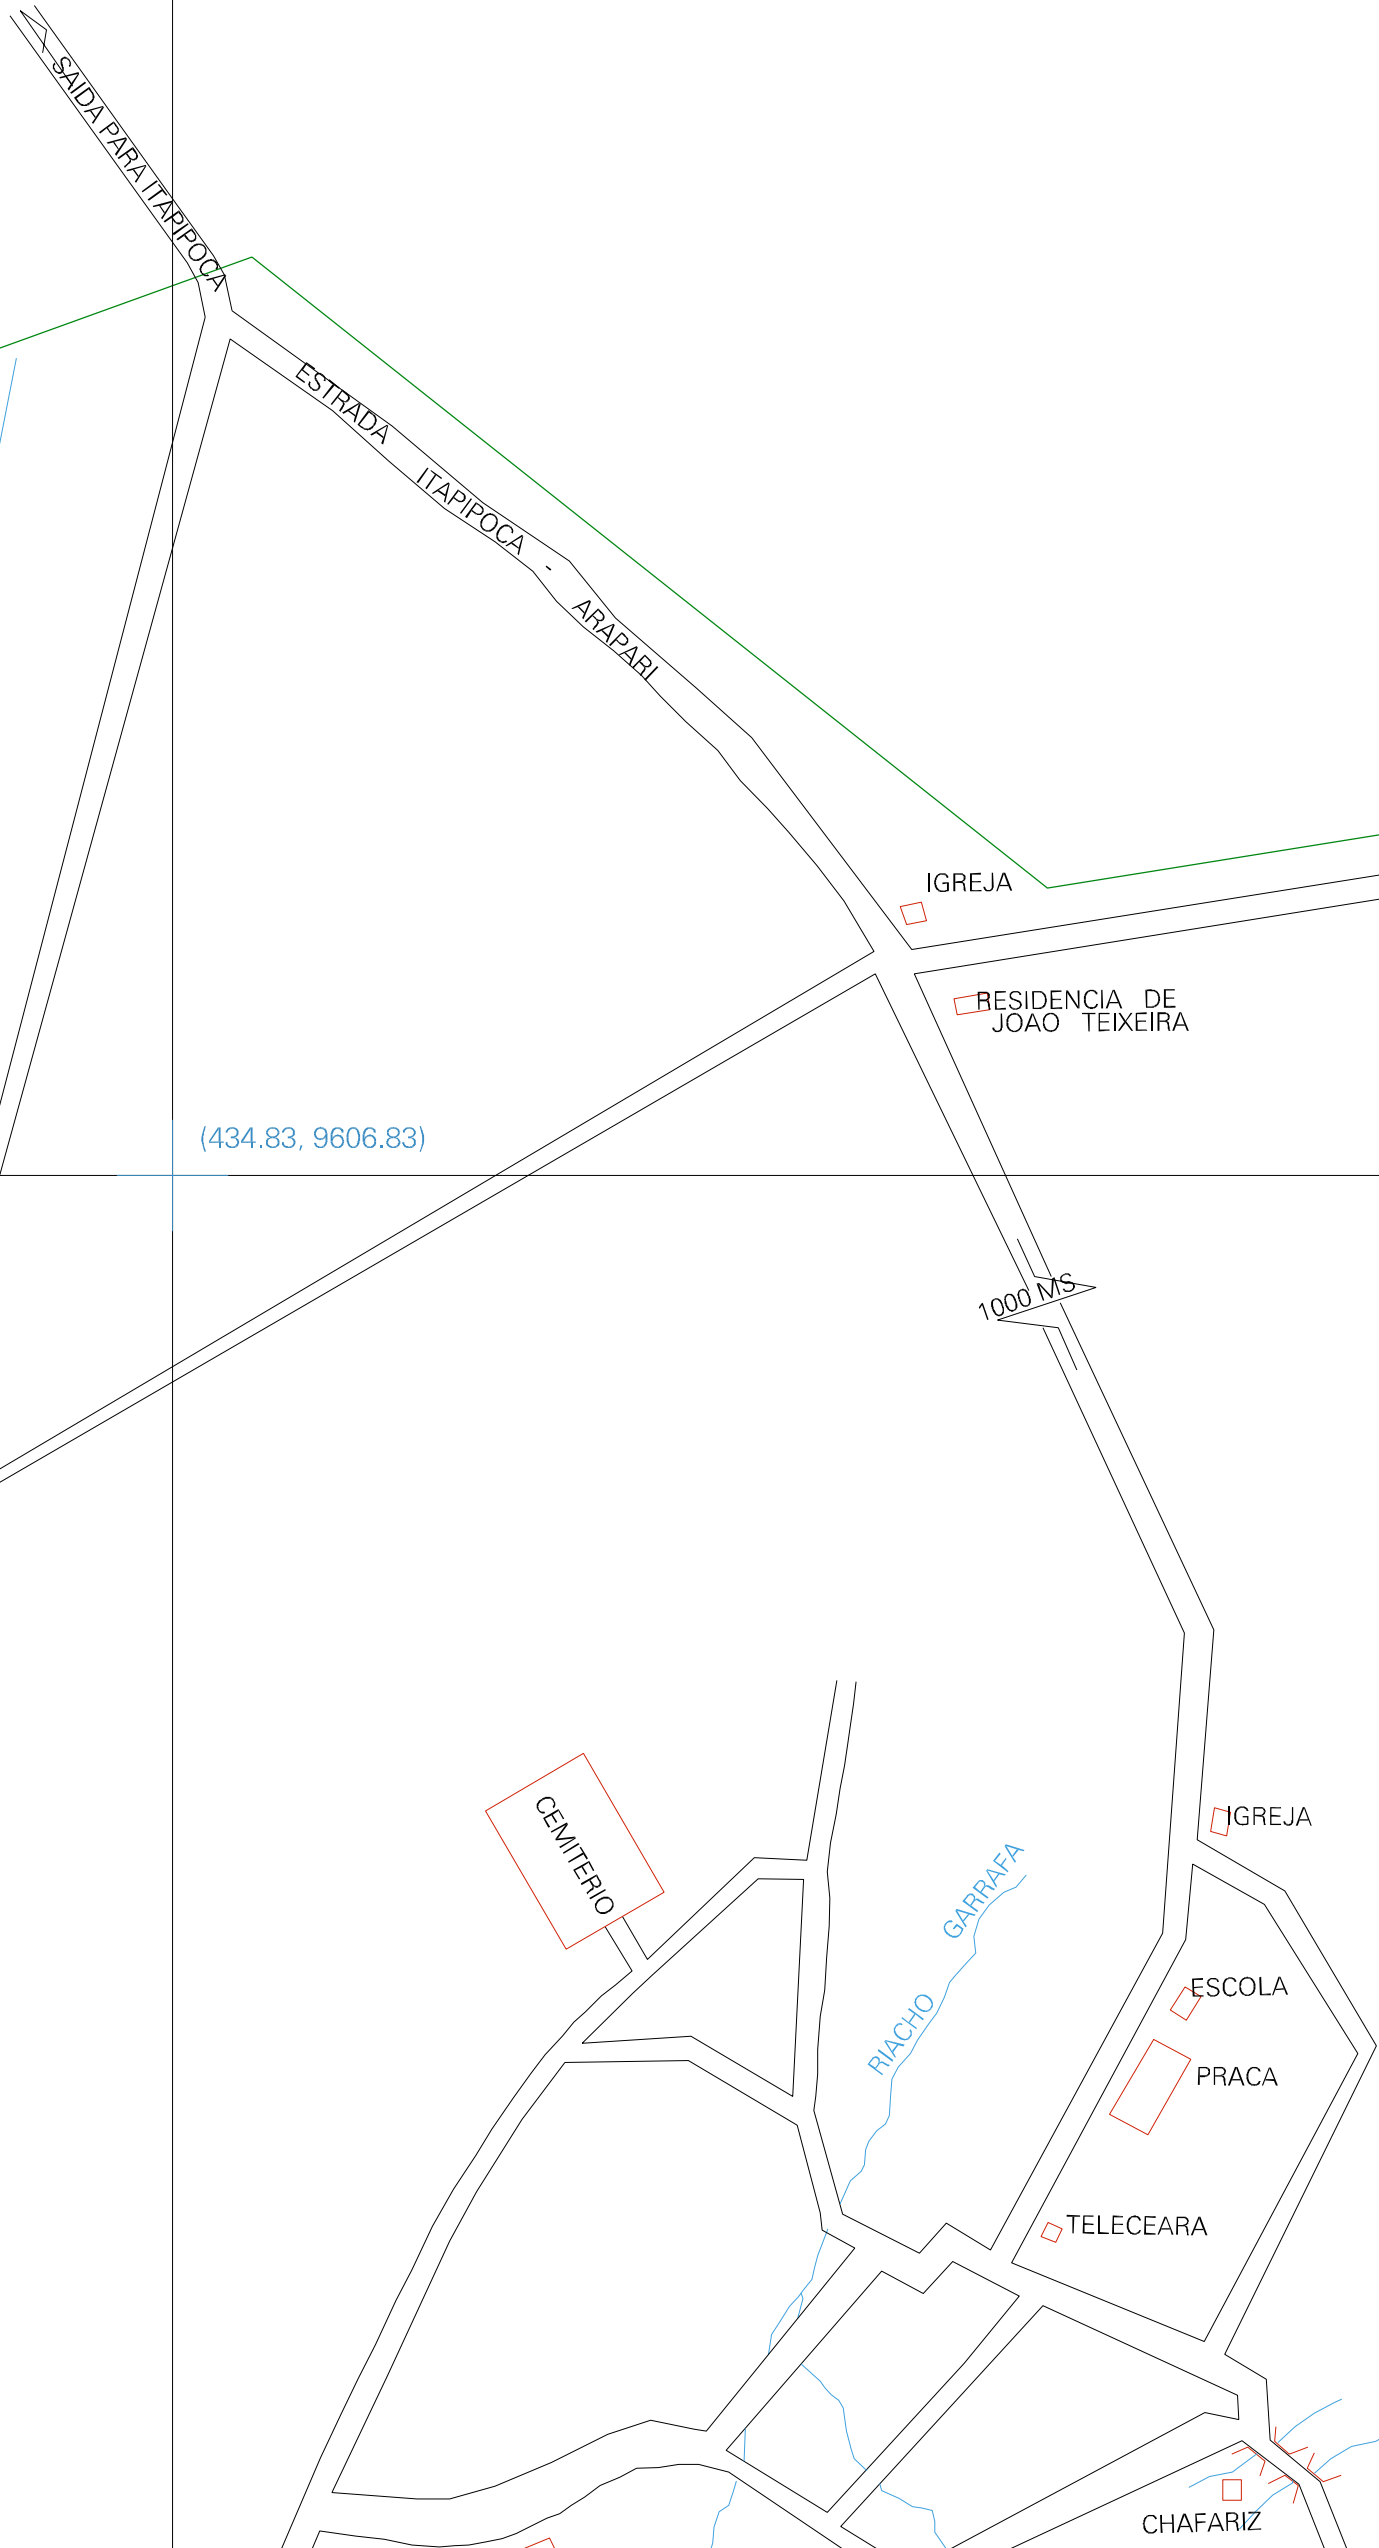

(434.83, 9607.33)

(435.83, 9607.33)

(434.83, 9606.83)

(435.83, 9606.83)

AMARO

SANTO

SERRA

SERRA DO GOITIZEIRO

RIACHO SAO GONCALO

RIACHO CAIRRAÇA

ESTADO DO CEARA
 Municipio: 23.06405
 ITAPIPOCA
 Folha : 01 - 01
 Arquivo: 230640520.dgn
 Limites(km): (434.33, 9606.33)-(436.33, 9607.83)

- LEGENDA**
- LIMITES**
- Municipio ou Perimetro Urbano
 - Distrito
 - Subdistrito, RA, Zona ou similar
 - Bairro ou similar
 - Setor Constituido
- CODIGOS**
- 2306.05 Distrito (cod. do municipio + cod. do distrito)
 - 05.06 Subdistrito (cod. do distrito + cod. do subdistrito)
 - 003 Bairro (cod. do bairro no municipio)
 - 25 Setor (numero do setor no distrito ou subdistrito)