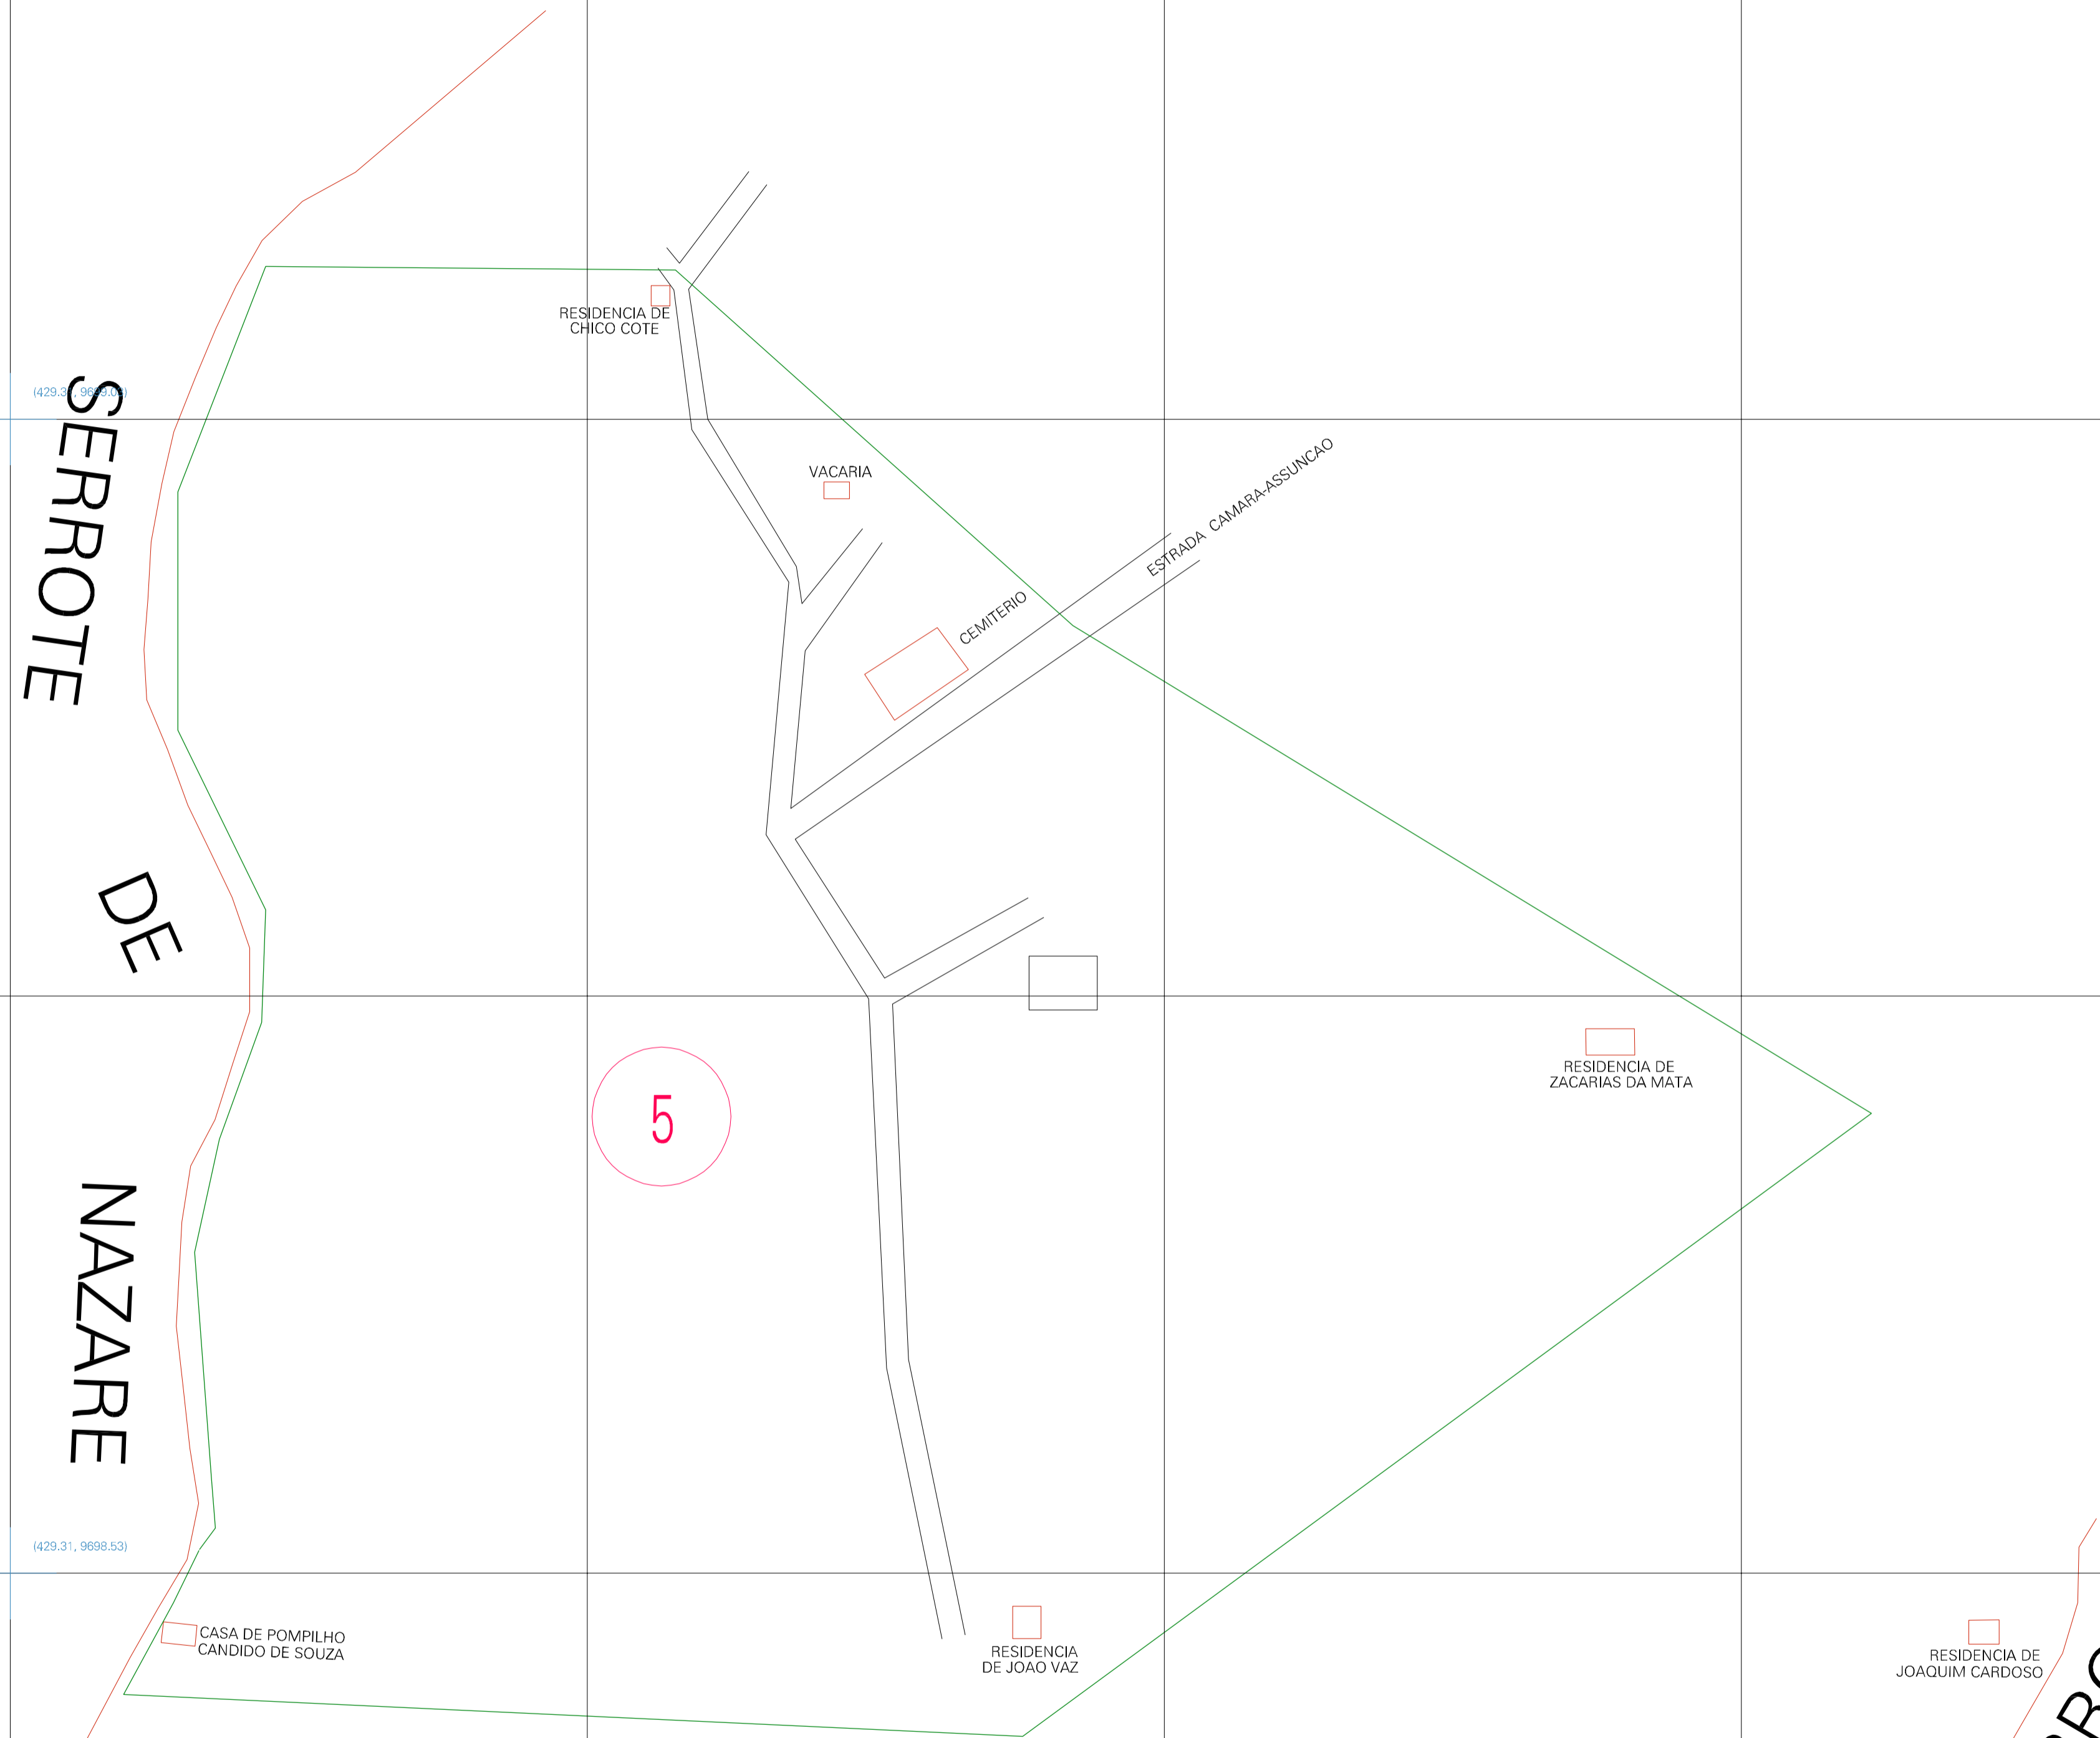

SERROTE  
DE  
NAZARE

SERROTE  
DOS SITIOS

ESTADO DO CEARA  
 Municipio: 23.06405  
 ITAIPUOCA  
 Folha : 01 - 01  
 Arquivo: 23064052500002.dgn  
 Limites(km): (429.06, 9698.28) - (430.56, 9699.28)

- LEGENDA**
- LIMITES**
- Município ou Perimetro Urbano
  - Distrito
  - Subdistrito, RA, Zona ou similar
  - Bairro ou similar
  - Sector Censitário
- CODIGOS**
- Distrito (cod. do município + cod. do distrito)
  - Subdistrito (cod. do distrito + cod. do subdistrito)
  - Bairro (cod. do bairro no município)
  - Sector (número do sector no distrito ou subdistrito)