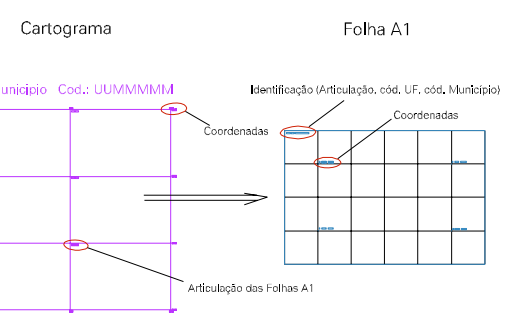

(441.885, 9635.214)

(442.885, 9635.214)

(441.885, 9634.714)

(442.885, 9634.714)

ZE CARDOSO

TRAVESSAO DAS TERRAS DE MANOEL CARDOSO DE CASTRO
(MANOEL MAJOR)
COM AS TERRAS DO RETIRO DO TOME

CERCA

RIACHO

IPUEIRAS

MUNDAU

ESTADO DO CEARA

Município: 23.06405
ITAPIPOCA

Folha : 01 - 01

LEGENDA

1. LIMITES
2. Município ou Perímetro Urbano
   - Distrito
   - Subdistrito, RA, Zona ou similar
   - Bairro ou similar
   - Sector Constâncio
3. CODIGOS
- 2306.05 Distrito (cod. do município + cod. do distrito)
  - 05.06 Subdistrito (cod. do distrito + cod. do subdistrito)
  - 003 Bairro (cod. do bairro no município)
  - 25 Sector (número do sector no distrito ou subdistrito)

Articulação de Folhas

MAPA URBANO DIGITAL
FOLHA A1