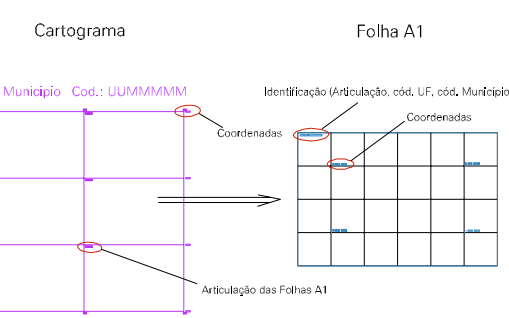

CASA DE RAIMUNDO BENTO

IGREJA

(447.437, 9493.462)

(447.937, 9493.462)

ACUDE NOVO

1

TORRE

ESCOLA

(447.437, 9493.212)

ACUDE VELHO

IGREJA

(447.937, 9493.212)

ESTRADA PARA PEDRA GRANDE

CEERCA DE DOCA BASTISTA

HERDEIROS DE JOSE FERREIRA

ESTRADA PARA VELHO

ESTRADA PARA IGUACU

ESTADO DO CEARA

Município: 23.06603

ITATIRA

Folha : 02 - 01

Arquivo: 230660310.dgn

LEGENDA

LIMITES

- Município ou Perímetro Urbano
- Distrito
- Subdistrito, RA, Zona ou similar
- Bairro ou similar
- Setor Censitário

CODIGOS

- 2306.05 Distrito (cod. do município + cod. do distrito)
- 06.06 Subdistrito (cod. do distrito + cod. do subdistrito)
- 003 Bairro (cod. do bairro no município)
- 25 Setor (número do setor no distrito ou subdistrito)

Articulação de Folhas

MAPA URBANO DIGITAL

FOLHA A1

Data de Impressão: 04.10.07