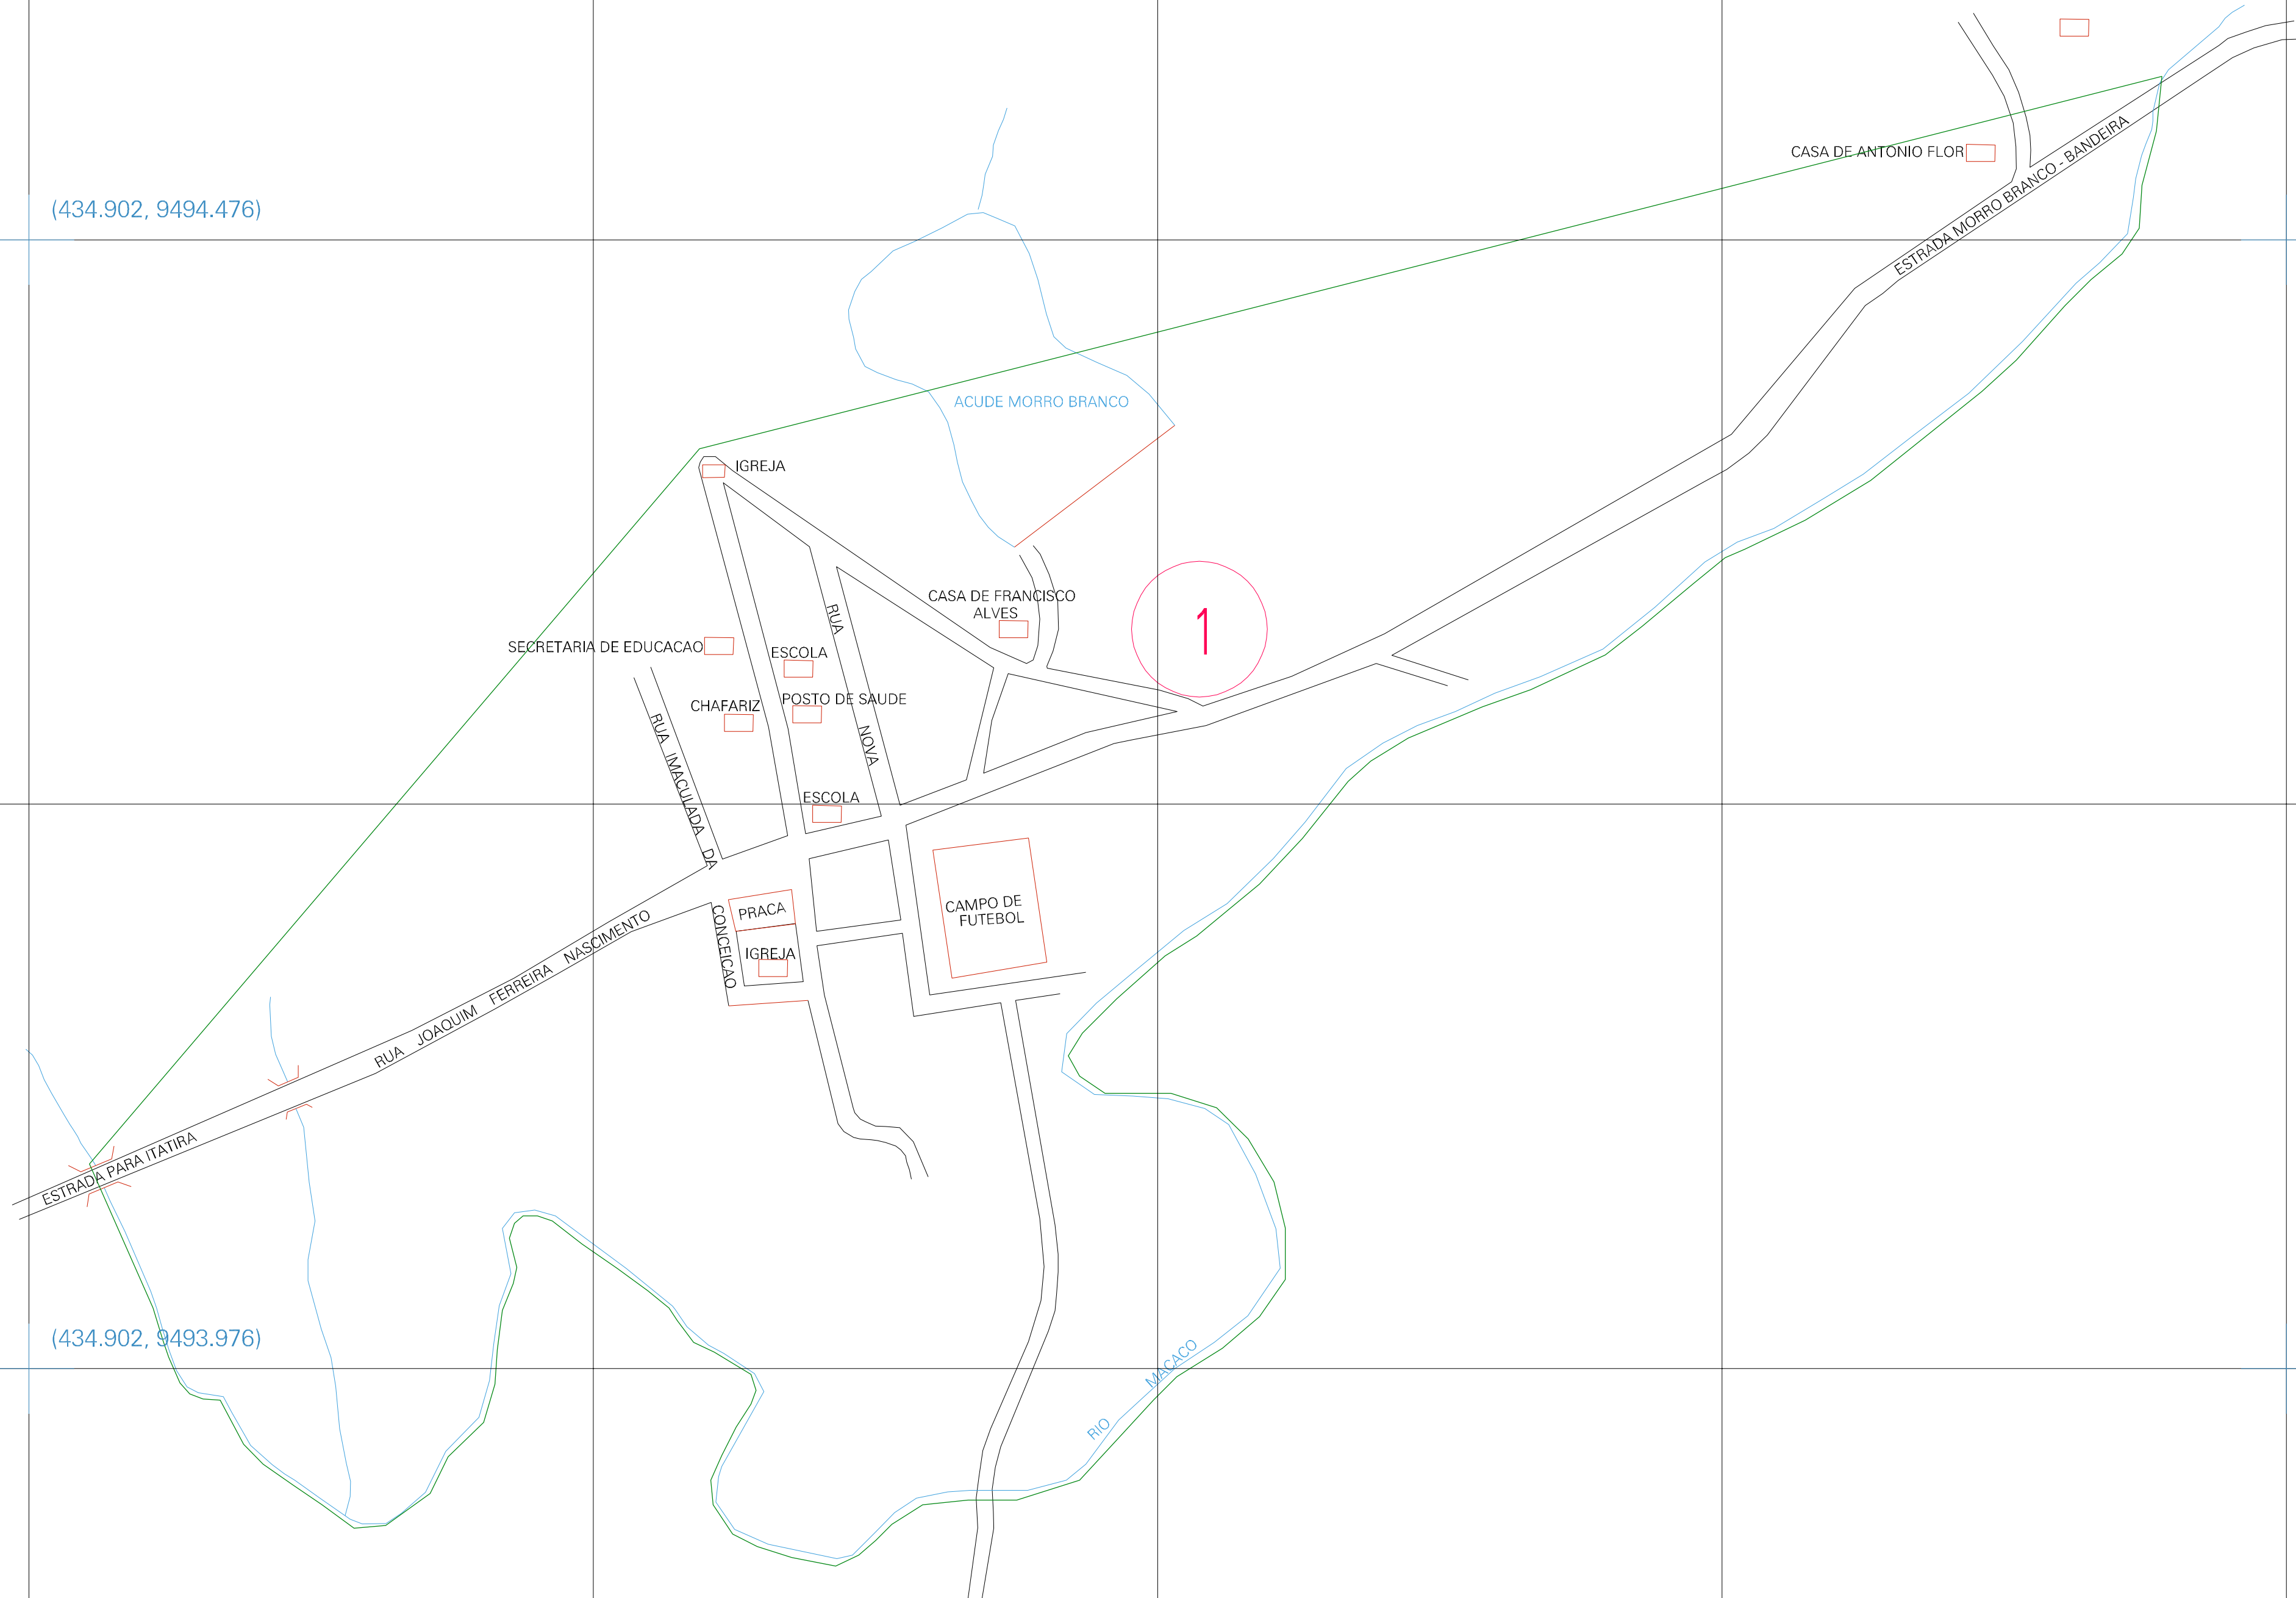

(434.902, 9494.476)

(435.902, 9494.476)

(434.902, 9493.976)

(435.902, 9493.976)

ESTADO DO CEARA

Município: 23.06603

ITATIRA

Folha : 01 - 01

Arquivo: 230660320.dgn

LEGENDA

1. **LIMITES**
2. Município ou Perimetro Urbano
   - Distrito
   - Subdistrito, RA, Zona ou similar
   - Bairro ou similar
   - Setor Censitário
3. **CODIGOS**
- 2306.05 Distrito (cod. do município + cod. do distrito)
  - 05.06 Subdistrito (cod. do distrito + cod. do subdistrito)
  - 003 Bairro (cod. do bairro no município)
  - 25 Setor (número do setor no distrito ou subdistrito)

Articulação de Folhas

MAPA URBANO DIGITAL
FOLHA A1