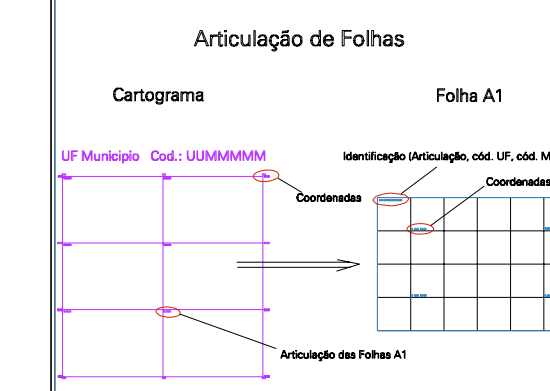

MONDINHO)

(5564.99, 93718.73)

(5566.99, 93718.73)

(5564.99, 93717.73)

(5566.99, 93717.73)

ESTADO DO CEARA  
Município: 23.06801  
JAGUARIBARA

Folha : 04 - 02

Arquivo: 23068010500003.dgn  
Limites(km): (5564.49, 93717.23) - (5567.49, 93719.23)

- LEGENDA**
- LIMITES**
-  Município ou Perímetro Urbano
  -  Distrito
  -  Subdistrito, RA, Zona ou similar
  -  Bairro ou similar
  -  Setor Censitário
- CODIGOS**
-  2306.05 Distrito (cod. do município + cod. do distrito)
  -  05.06 Subdistrito (cod. do distrito + cod. do subdistrito)
  -  003 Bairro (cod. do bairro no município)
  -  25 Setor (número do setor no distrito ou subdistrito)