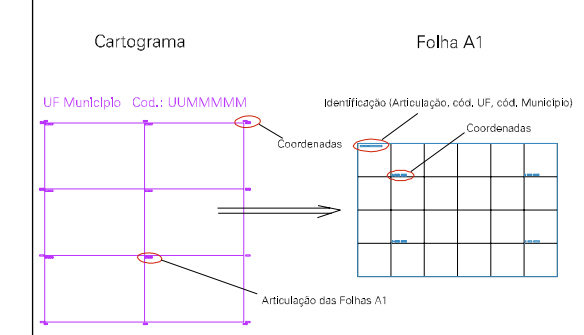

(635.5, 9471.985)

(636, 9471.985)

CEMITERIO

ESTRADA CARROCAVEL VIA JAGUARUANA

(635.5, 9471.735)

(636, 9471.735)

ESTADO DO CEARA
Município: 23.07007
JAGUARUANA
Folha : 03 - 01

Arquivo: 230700715.dgn
Limites(km): (635,375, 9471,611) - (636,125, 9472,11)

LEGENDA

1. LIMITES
2. Município ou Perímetro Urbano
   - Distrito
   - Subdistrito, RA, Zona ou similar
   - Bairro ou similar
   - Sector Censitário
3. CODIGOS
- 22306.05 Distrito (cod. do município + cod. do distrito)
  - 05.06 Subdistrito (cod. do distrito + cod. do subdistrito)
  - 003 Bairro (cod. do bairro no município)
  - 25 Sector (número do setor no distrito ou subdistrito)

Articulação de Folhas

MAPA URBANO DIGITAL
FOLHA A1