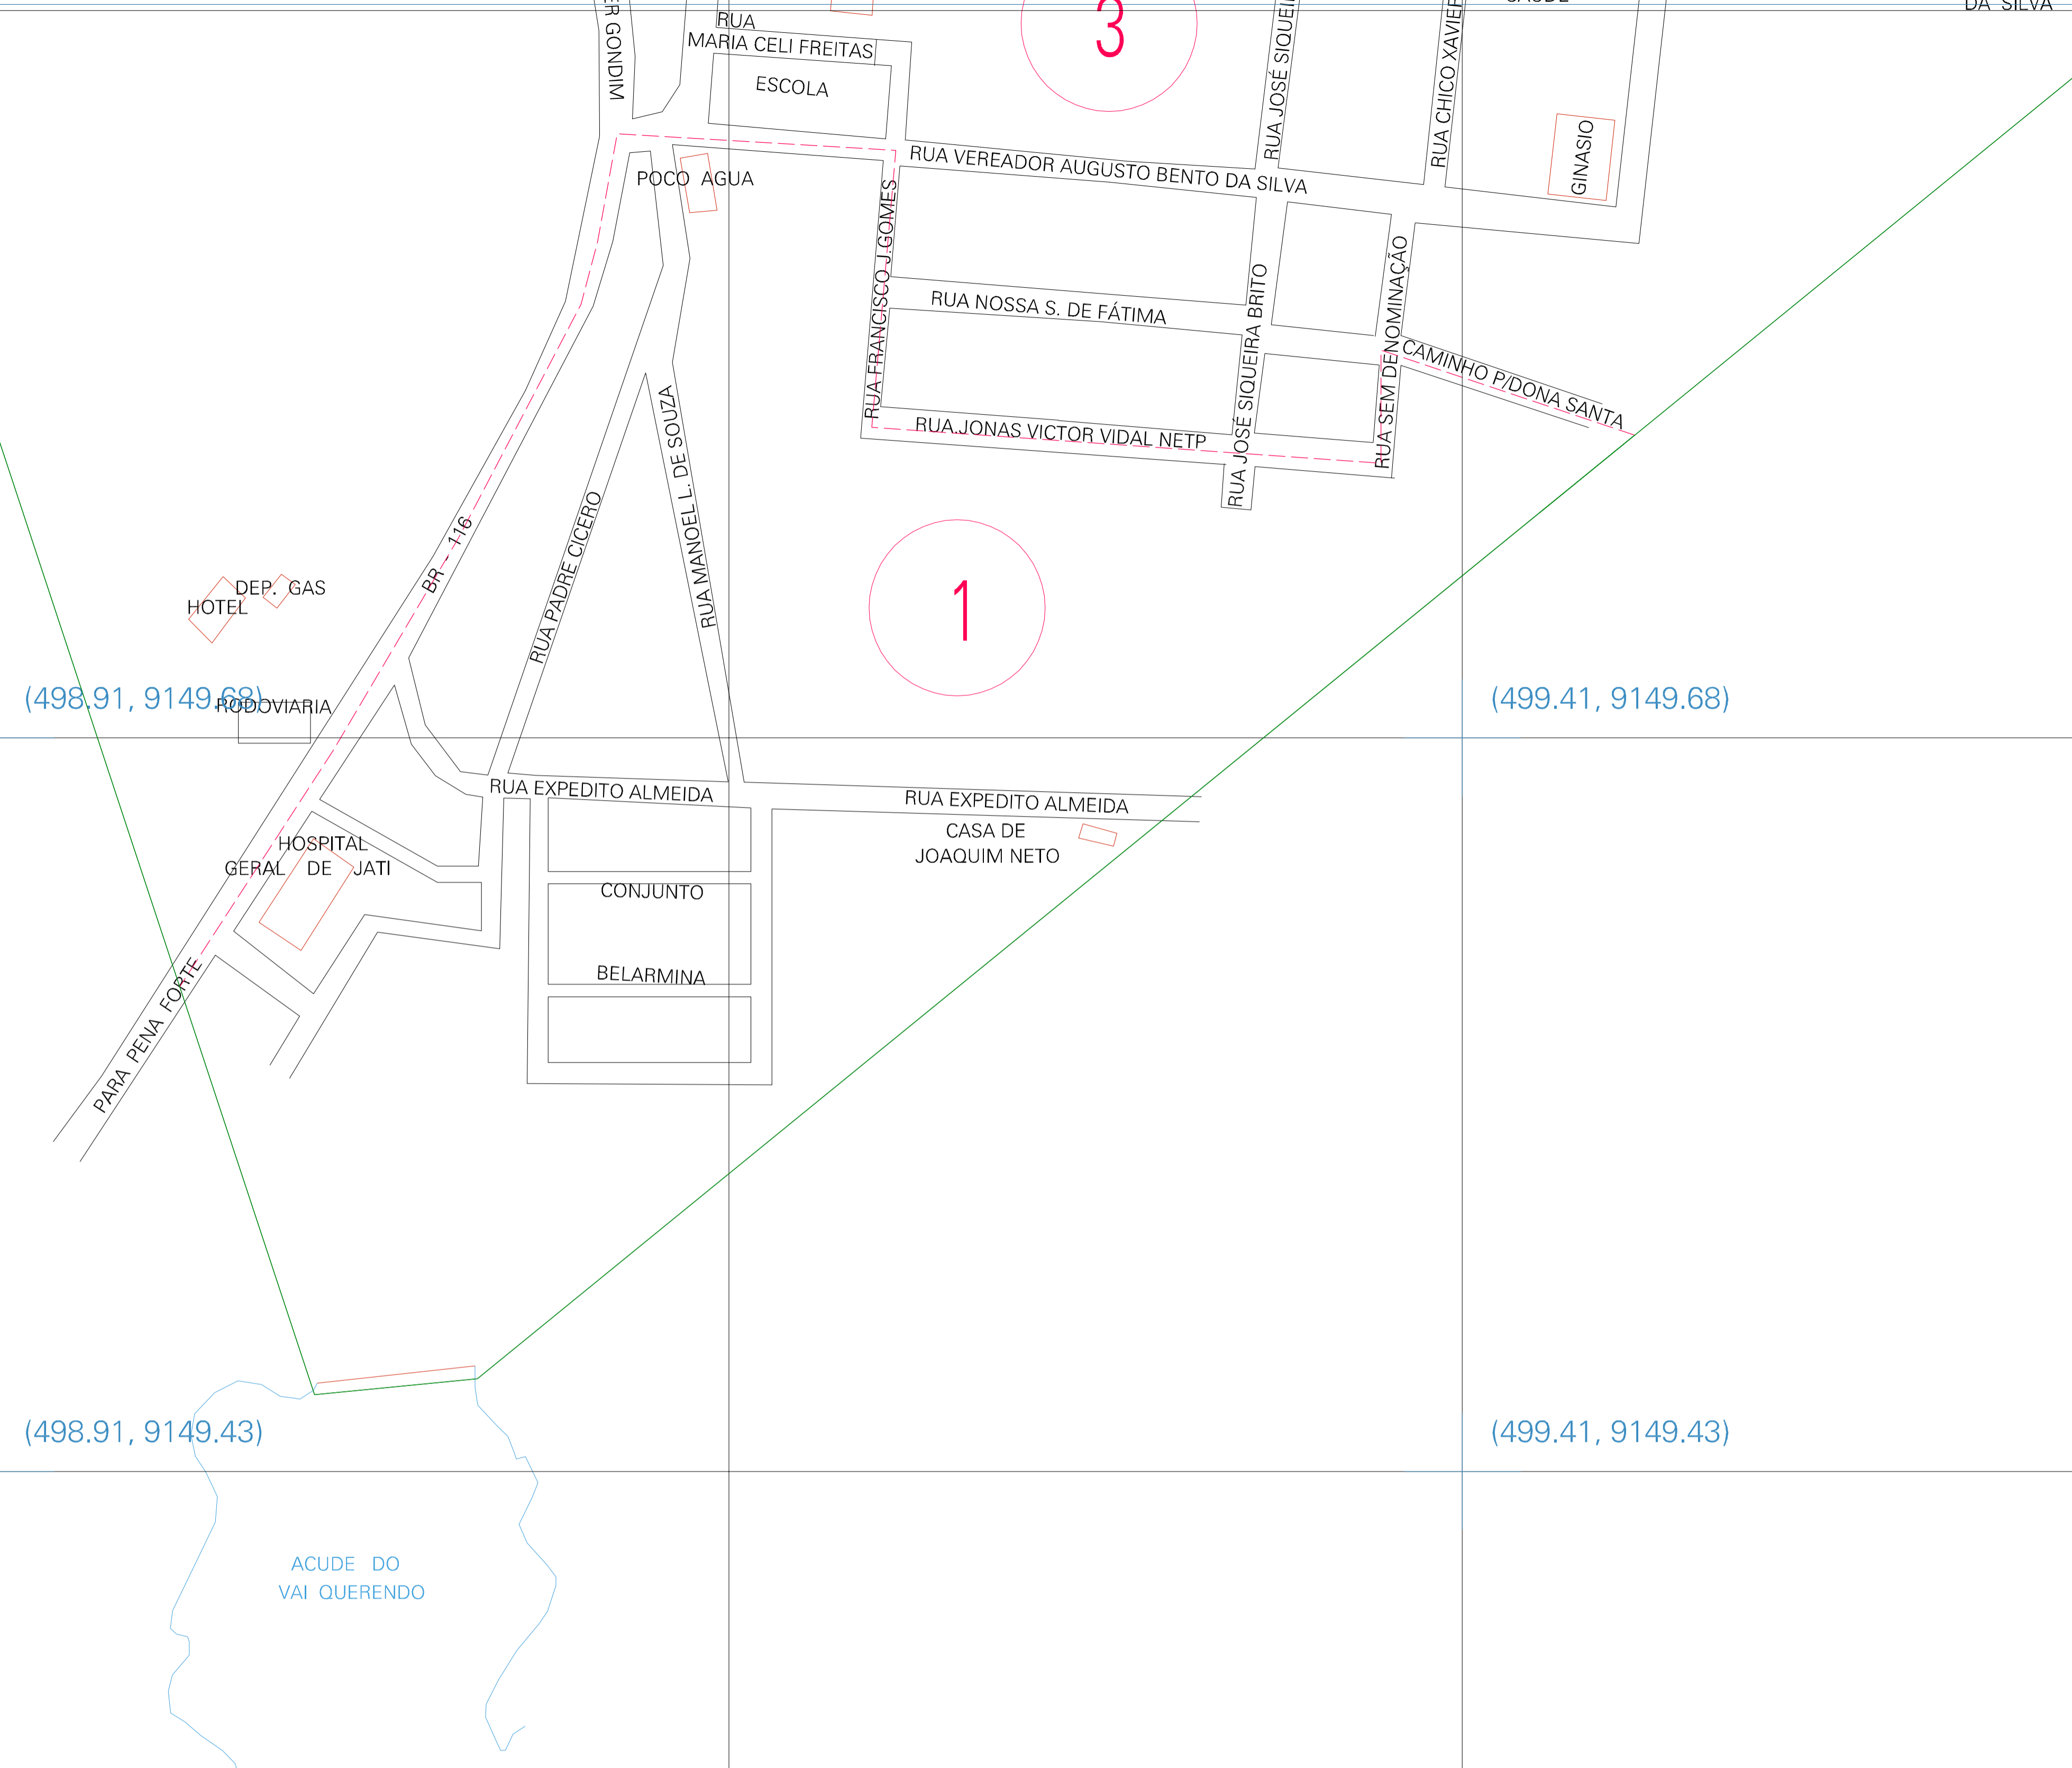

(02, 01) - 2307205

ESTADO DO CEARÁ
 Município: 23.07205
 JATI
 Folha : 02 - 01

Arquivo: 2307205.dgn
 Limites km: (498.66, 9149.18) - (499.66, 9149.93)

- LEGENDA**
- LIMITES**
- Município ou Perímetro Urbano
 - Distrito
 - Subdistrito, RA, Zona ou similar
 - Bairro ou similar
 - Setor Censitário
- CODIGOS**
- 22306.05 Distrito (cod. do município + cod. do distrito)
 - 06.06 Subdistrito (cod. do distrito + cod. do subdistrito)
 - 003 Bairro (cod. do bairro no município)
 - 25 Setor (número do setor no distrito ou subdistrito)

MAPA URBANO DIGITAL
FOLHA A1