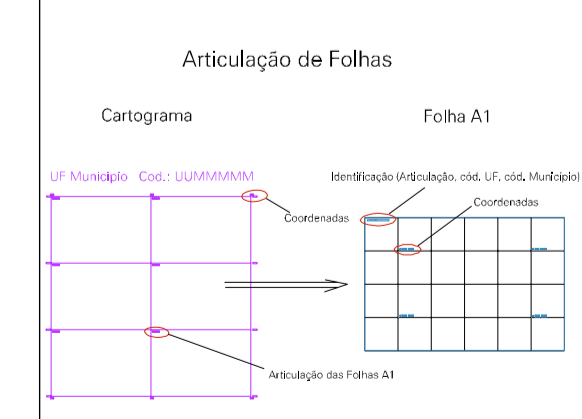

(498.14, 9262.88)

(498.64, 9262.88)

(498.14, 9262.63)

(498.64, 9262.63)

RUA NELSON LEMOS

VIA - FERREIA

CORR

ESTRADA PARA LAVRAS DA MANGABEIRA

VIA - FERREIA (PB)

ESTADO DO CEARA
Município: 23.07502
LAVRAS DA MANGABEIRA

Folha : 02 - 01

Arquivo: 230750215.dgn
Limites(km): (497.89, 9262.38) - (498.89, 9263.13)

LEGENDA

- LIMITES**
- Município ou Perímetro Urbano
 - Distrito
 - Subdistrito, RA, Zona ou similar
 - Bairro ou similar
 - Sector Censitário
- CODIGOS**
- Distrito (cod. do município + cod. do distrito)
 - Subdistrito (cod. do distrito + cod. do subdistrito)
 - Bairro (cod. do bairro no município)
 - Sector (número do sector no distrito ou subdistrito)

MAPA URBANO DIGITAL
FOLHA A1