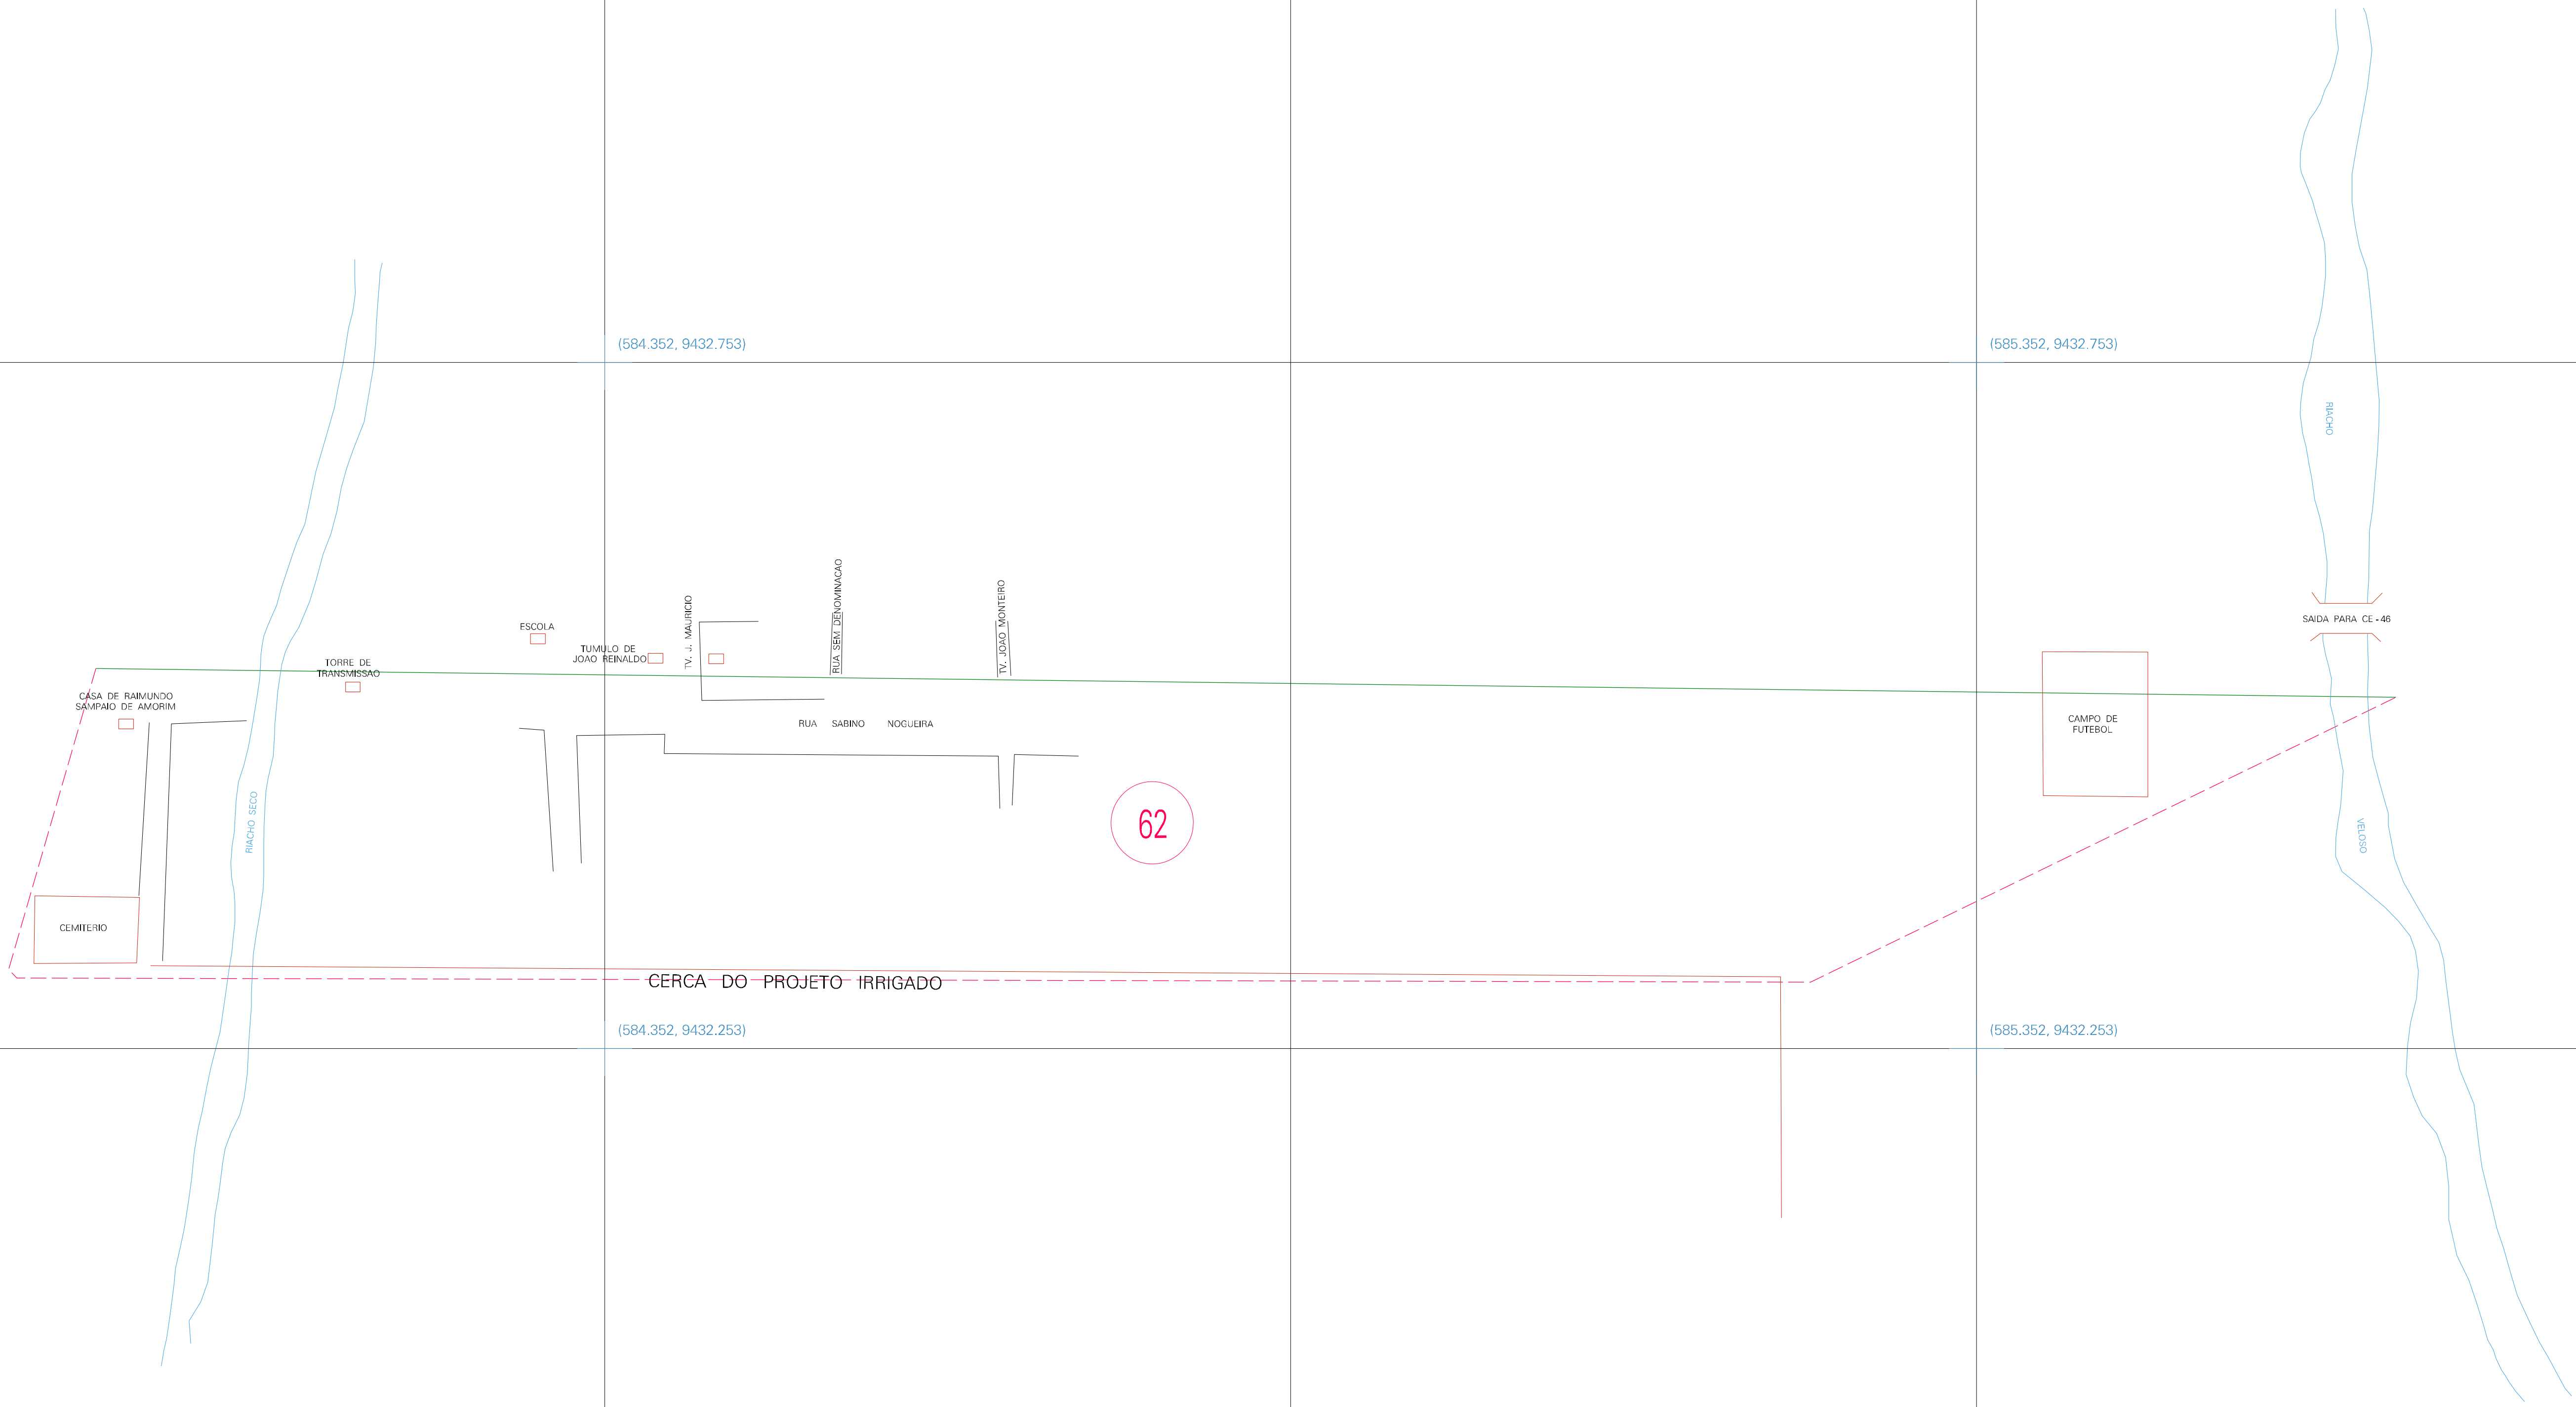

(584.352, 9432.753)

(585.352, 9432.753)

(584.352, 9432.253)

(585.352, 9432.253)

62

CERCA DO PROJETO IRRIGADO

ESTADO DO CEARA
Municipio: 23.07601
LIMOEIRO DO NORTE
Folha : 01 - 01

1. **LEGENDA**
2. **LIMITES**
3. Municipio ou Perimetro Urbano
   - Distrito
   - Subdistrito, RA, Zona ou similar
   - Bairro ou similar
   - - - Setor Constâncio
4. **CODIGOS**
- 2306.05 Distrito (cod. do municipio + cod. do distrito)
  - 05.06 Subdistrito (cod. do distrito + cod. do subdistrito)
  - 003 Bairro (cod. do bairro no municipio)
  - 25 Setor (número do setor no distrito ou subdistrito)