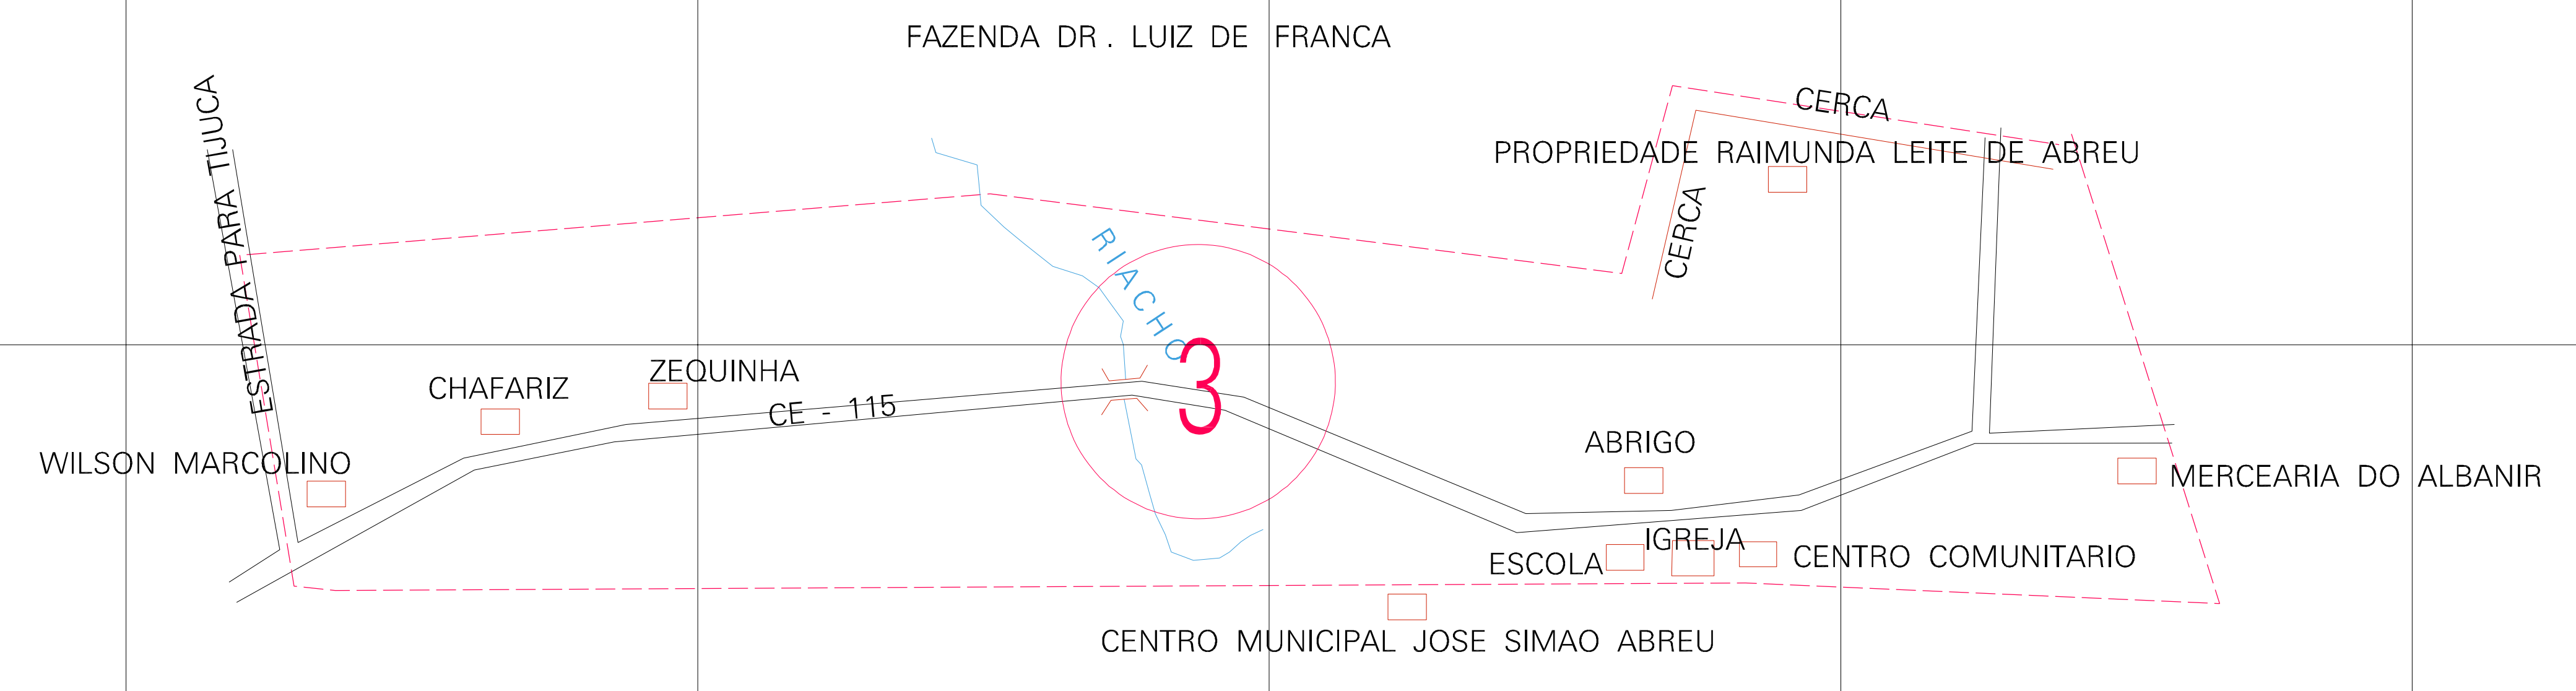

(530.95, 9558.855)

(531.45, 9558.855)

(530.95, 9558.605)

(531.45, 9558.605)

ESTADO DO CEARA
 Municipio: 23.07700
 MARANGUAPE
 Folha : 01 - 01
 Arquivo: 23077002600011.dgn
 Limites(km): (530.825, 9558.48) - (531.575, 9558.98)

- LEGENDA**
- LIMITES**
- Município ou Perímetro Urbano
 - Distrito
 - Subdistrito, RA, Zona ou similar
 - Bairro ou similar
 - - - Setor Censitário
- CODIGOS**
- 2306.05 Distrito (cod. do município + cod. do distrito)
 - 05.05 Subdistrito (cod. do distrito + cod. do subdistrito)
 - 003 Bairro (cod. do bairro no município)
 - 25 Setor (número do setor no distrito ou subdistrito)